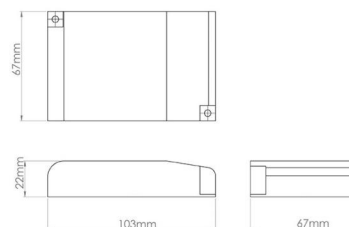

SENSE 700mA /3000lm DRIVER DALI