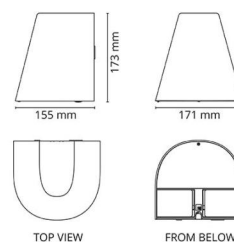

### Dimensions

Length (mm) L: 180  
 Width (mm) W: 171  
 Height (mm) H: 173  
 Depth (D): 155  
 Weight (kg) gross/net: 1.932 / 1.662

### Packaging

Packing dimensions (mm): 180 x 165 x 185

7 0 2 1 9 8 6 1 1 9 1 1 4