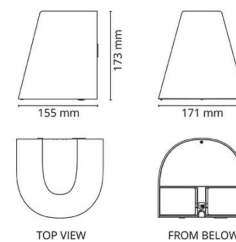

### Dimensions

Length (mm) L: 180  
 Width (mm) W: 171  
 Height (mm) H: 173  
 Depth (D): 155  
 Weight (kg) gross/net: 1.932 / 1.662

### Packaging

Packing dimensions (mm): 180 x 165 x 185

7 0 2 1 9 8 6 2 3 9 3 7 9