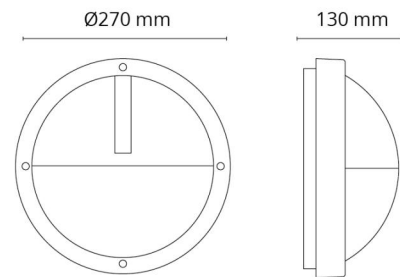

### Dimensions

Diameter (mm) D: 270  
 Depth (D): 130  
 Weight (kg) gross/net: 1.848 / 1.743

### Packaging

Packing dimensions (mm): 270 x 270 x 142

7 0 2 1 9 8 6 4 4 6 4 0 1