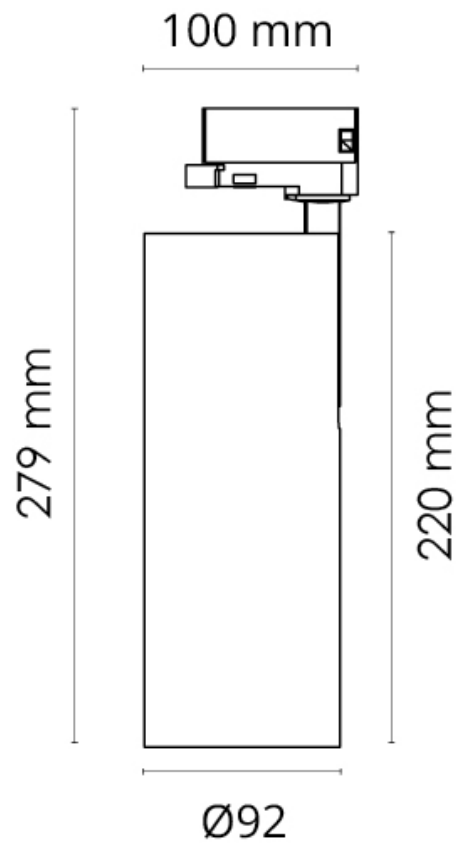

Tube Eco DALI

Produkt- och miljöbilder

Tube Eco DALI

Information om ritningsmått finns vid respektive artikelkod på nästa sida

Artikel	Skydd	Styrutrustning	Montering/anslutning	Mått
 <p>7403295 Tube Eco 3-Fas Svart 2280lm 3000K Ra>90 DALI-2 26W LED 88 lm/W SDCM:3 L90/B10>100.000 Beam: 32°, Direkt, Reflektor</p>	Klass I IP20	DALI-2	Utanpåliggande, Indoor ShopLine DALI-skena (adapter ingår)	Ø92 x H220
 <p>7403293 Tube Eco 3-Fas Vit 2280lm 3000K Ra>90 DALI-2 26W LED 88 lm/W SDCM:3 L90/B10>100.000 Beam: 32°, Direkt, Reflektor</p>	Klass I IP20	DALI-2	Utanpåliggande, Indoor ShopLine DALI-skena (adapter ingår)	Ø92 x H220
 <p>7403296 Tube Eco 3-Fas Svart 2410lm 4000K Ra>90 DALI-2 26W LED 93 lm/W SDCM:3 L90/B10>100.000 Beam: 32°, Direkt, Reflektor</p>	Klass I IP20	DALI-2	Utanpåliggande, Indoor ShopLine DALI-skena (adapter ingår)	Ø92 x H220
 <p>7403294 Tube Eco 3-Fas Vit 2410lm 4000K Ra>90 DALI-2 26W LED 93 lm/W SDCM:3 L90/B10>100.000 Beam: 32°, Direkt, Reflektor</p>	Klass I IP20	DALI-2	Utanpåliggande, Indoor ShopLine DALI-skena (adapter ingår)	Ø92 x H220
Tillbehör				
 <p>7403188 Shopline DALI Svart Monopoint</p>	Klass I IP20		Utanpåliggande, Indoor	Ø143 x H35
 <p>7403187 Shopline DALI Vit Monopoint</p>	Klass I IP20		Utanpåliggande, Indoor	Ø143 x H35
 <p>7401373 Tube(Eco)/Aneto 17° Reflektor</p>				L75 x W75 x H55
 <p>7401374 Tube(Eco)/Aneto 32° Reflektor</p>				L75 x W75 x H55

Artikel	Skydd	Styrutrustning	Montering/anslutning	Mått
	7401375 Tube(Eco)/Aneto 50° Reflektor			L75 x W75 x H55