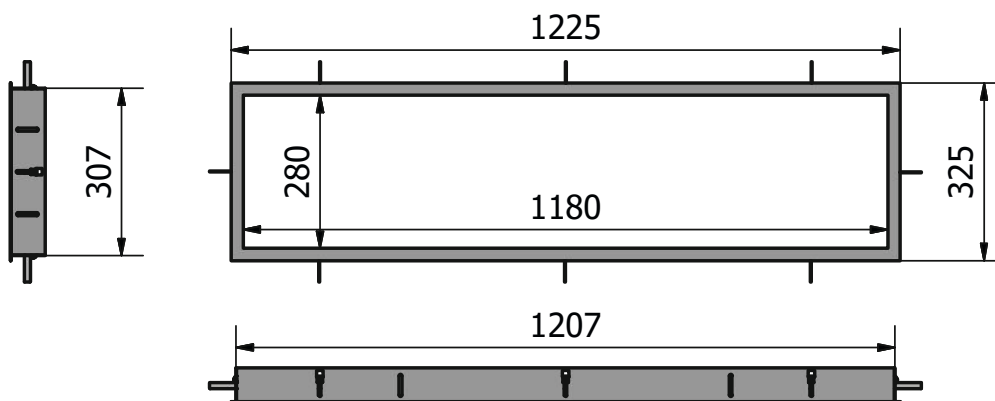

BENELUX SG Lighting SA/NV
Tel: +32(0) 15 20 72 71
info.benelux@sglighting.net
www.sglighting.net

INTERNATIONAL SG Lighting Co Ltd.
Tel: +86 769 88 49 20 88
cindy@sgdgc.com
www.sg-as.com

310x310

610x610

1210x310