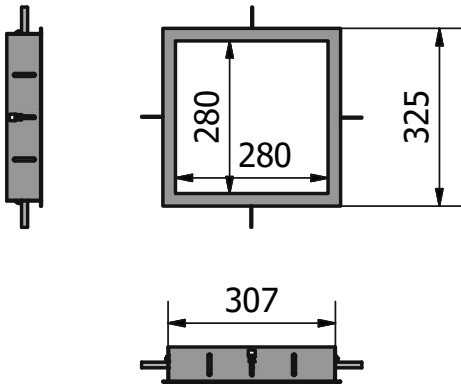

BENELUX SG Lighting SA/NV
Tel: +32(0) 15 20 72 71
info.benelux@sglighting.net
www.sglighting.net

INTERNATIONAL SG Lighting Co Ltd.
Tel: +86 769 88 49 20 88
cindy@sgdgc.com
www.sg-as.com

310x310

610x610

1210x310