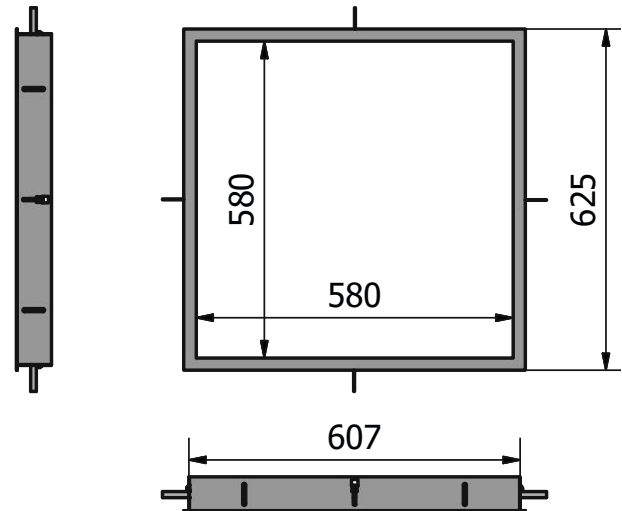

BENELUX SG Lighting SA/NV
Tel: +32(0) 15 20 72 71
info.benelux@sglighting.net
www.sglighting.net

INTERNATIONAL SG Lighting Co Ltd.
Tel: +86 769 88 49 20 88
cindy@sgdgc.com
www.sg-as.com

310x310

610x610

1210x310