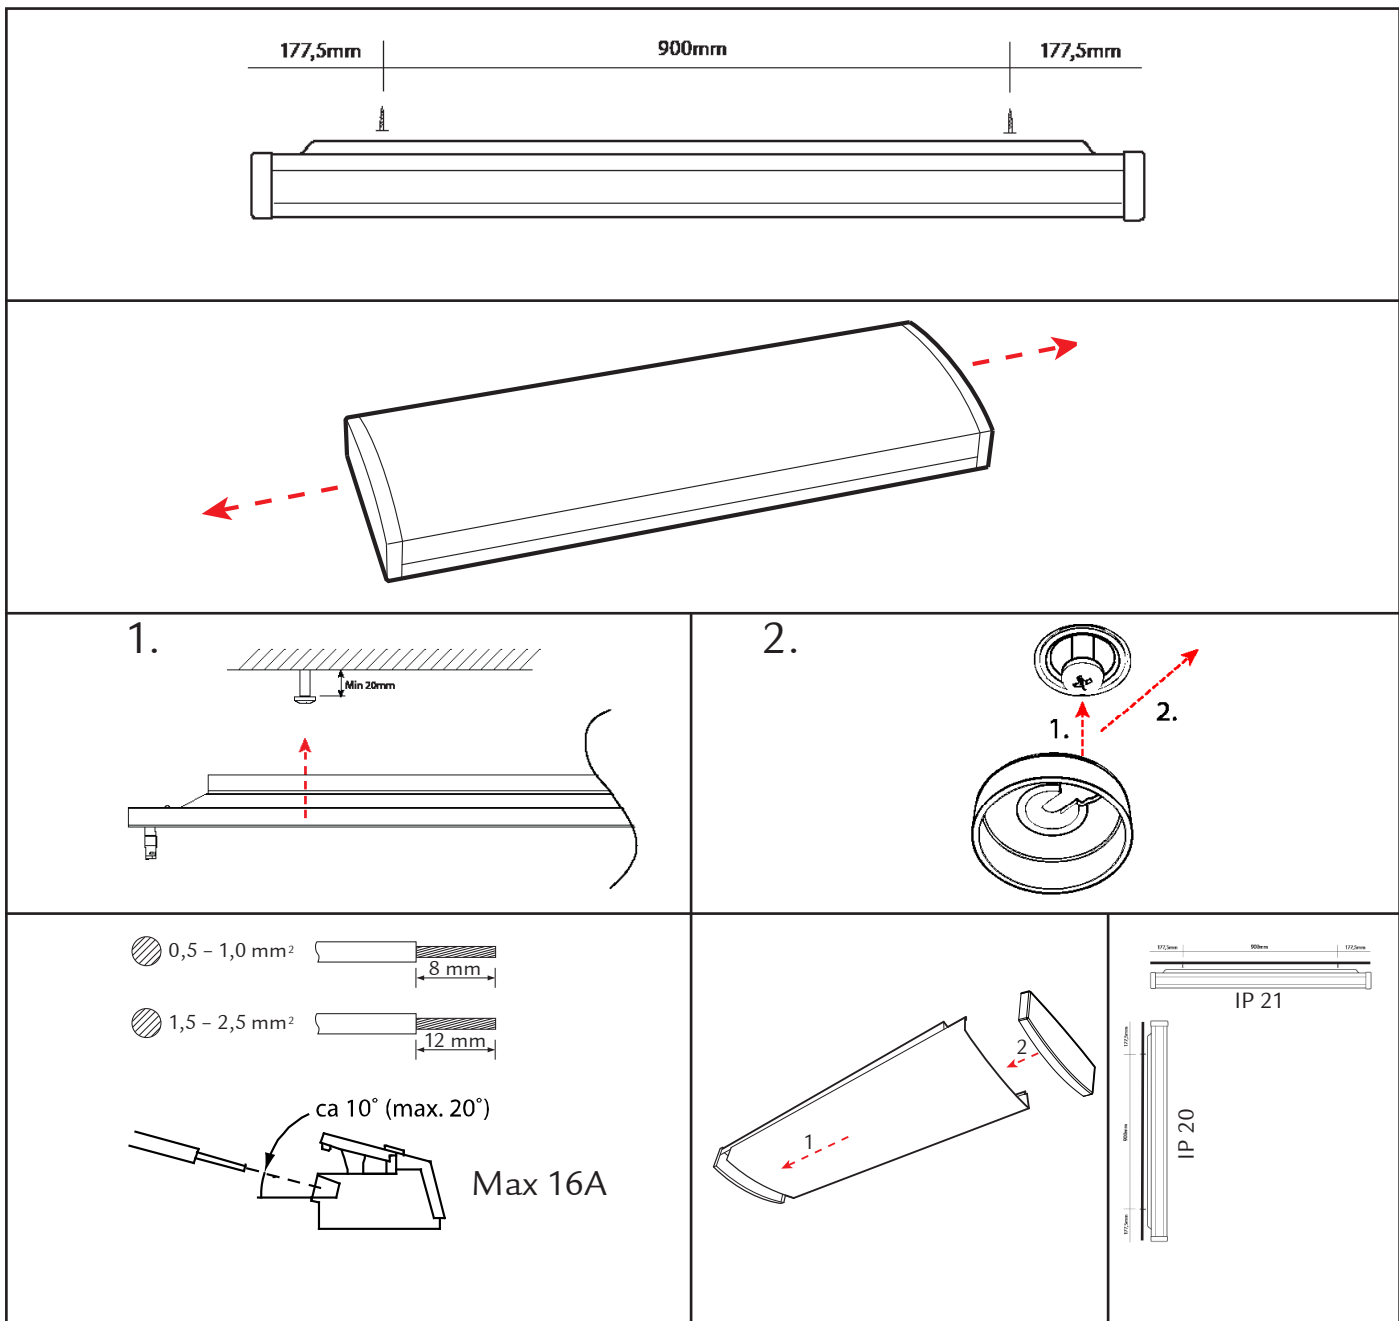

Chello 2x10W LED

230V, 50/60Hz, Class I, IP21

Rev. 16.11.2015

CORPORATE OFFICE:
SG Armaturen AS
 Svåbekk 15
 4790 Lillesand
 NORGE

BRANCH OFFICE:
 SG Lighting SA/NV
 Blokhuisstraat 47
 2800 Mechelen Noord I
 BELGIQUE/BELGIË