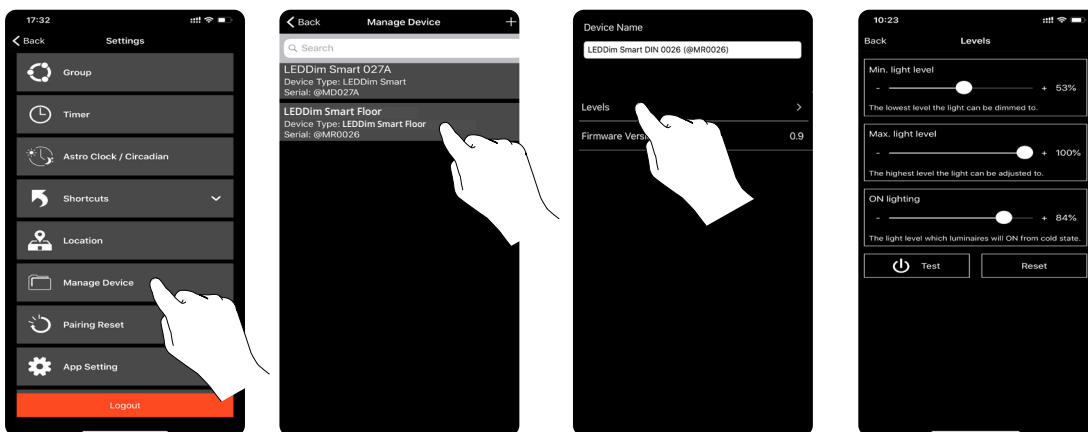

Pairing

Levels

1:1