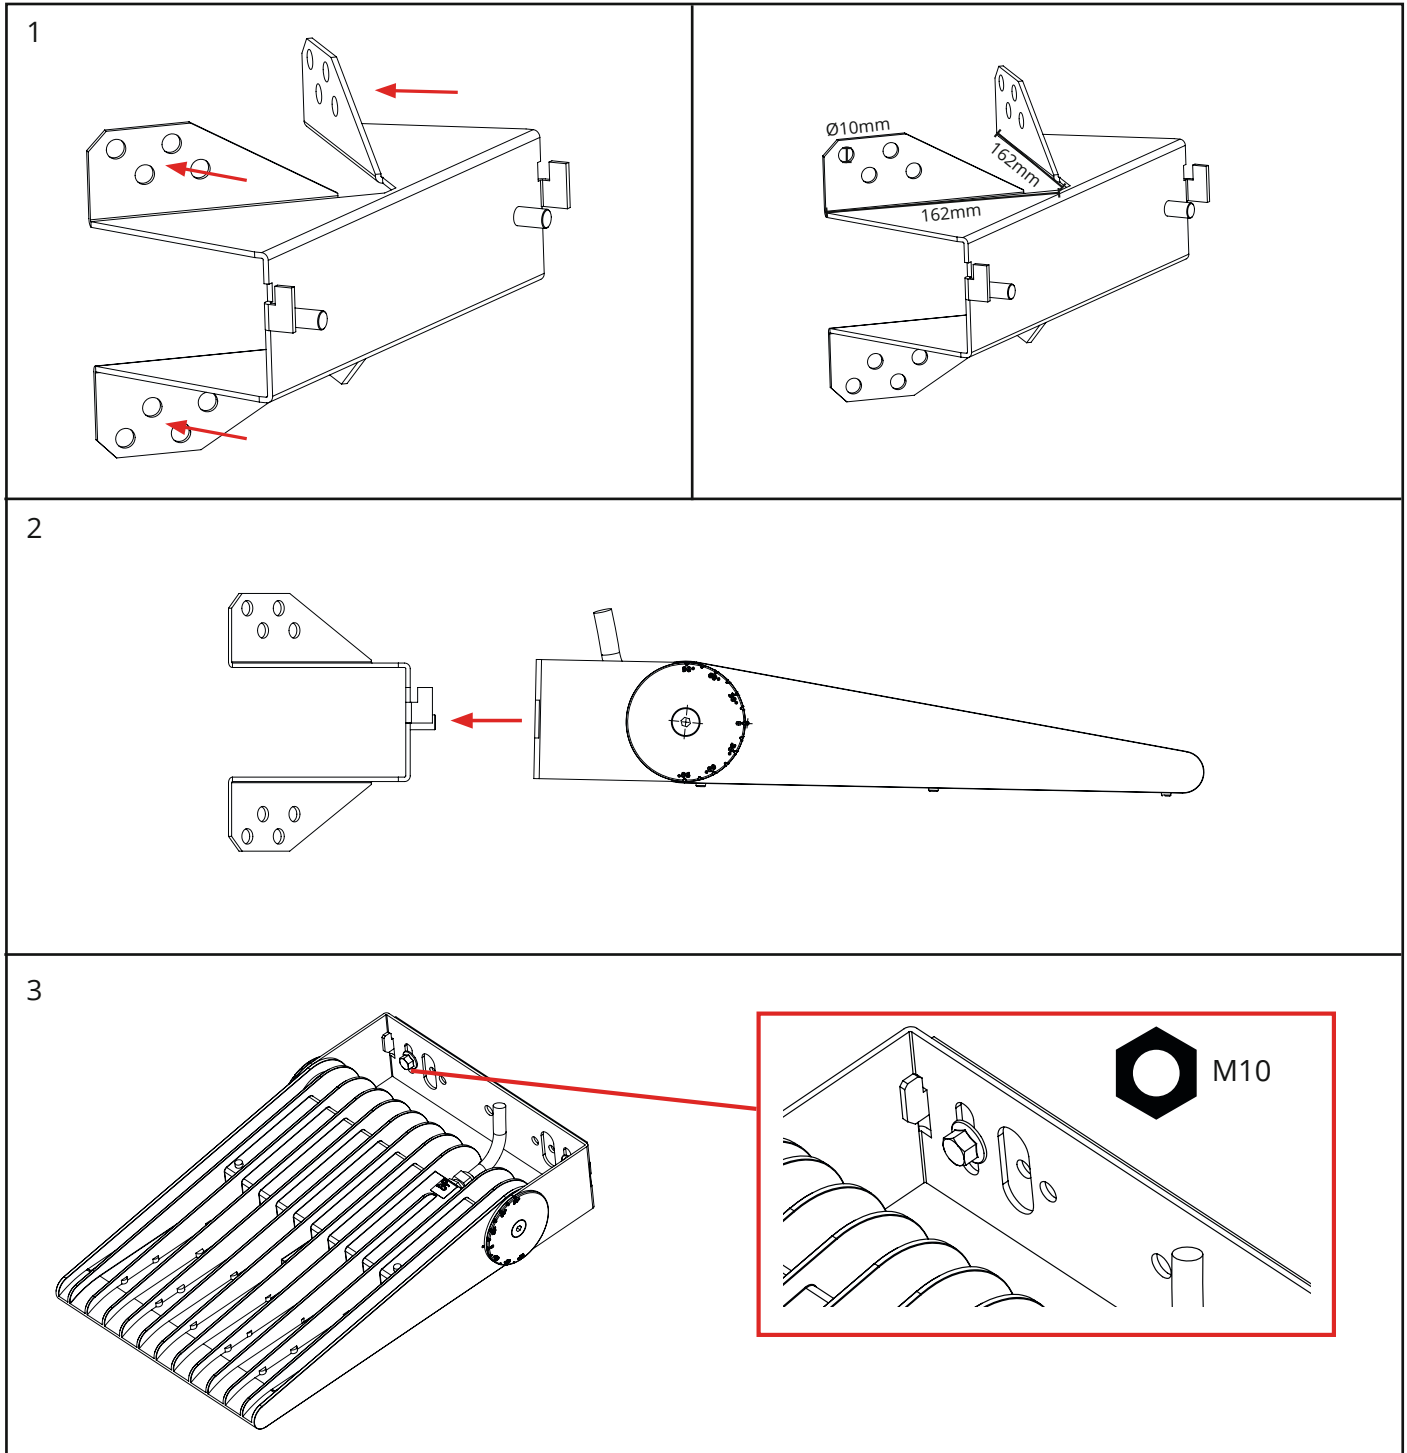

Langfoss Corner Bracket

Rev: 16.12.2019

NORWAY
SG Armaturen AS

Skytterheia 25
N-4790 Lillesand

Tel: +47 37 50 03 00
firmapost@sg-as.no
www.sg-as.no

SWEDEN

SG Armaturen AB
Tel: +46 31 81 71 10
info@sg-ab.se
www.sg-ab.se