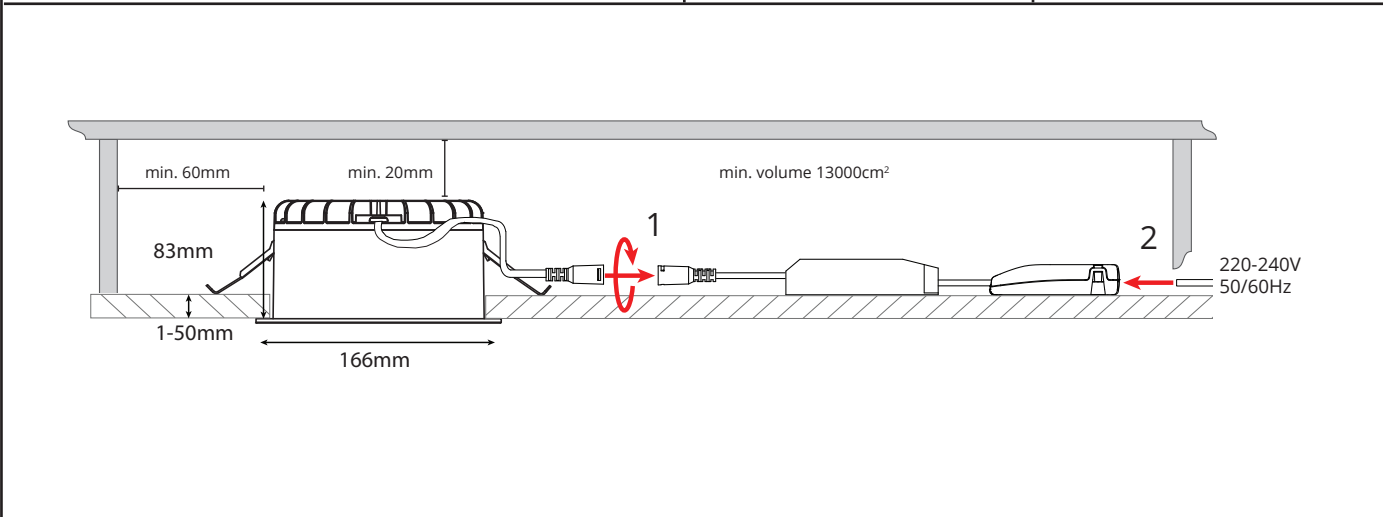

Rax Soft 150

220-240V~, 50/60Hz

3: Replaceable control gear by a professional

NO: Kan kun installeres og vedlikeholdes av en registrert installasjonsvirksomhet.

DK: Må kun installeres og vedligeholdes af uddannet elektriker.

SE: Skall installeras och underhållas av behörig elektriker.

EN: Only to be installed and maintained by an authorized electrician.

FR: Doit être installé et maintenu par un électricien qualifié.

NL: Mag alleen geïnstalleerd en onderhouden worden door een bevoegde electricien.

DE: Dieses Produkt darf nur durch autorisiertes Personal (z.B. Elektro-Installateur) angeschlossen, in Betrieb genommen und gewartet werden.

FI: Asentaa ja huoltaa saa vain valtuutettu sähköasentaja

NO: Skru av strømmen før montering.

DK: Sluk for strømmen inden montering.

SE: Stäng av strømmen innan montering.

EN: Turn off power before installing.

FR: Couper le courant avant l'installation.

NL: Stroom uitschakelen voor u het toestel installeert.

DE: Vor Installationsarbeiten den Strom abschalten.

FI: Sammuta virta ennen kytkemistä

NORWAY
SG Armaturen AS
Skytterheia 25
N-4790 Lillesand

SWEDEN
SG Armaturen AB
Tel: +46 31 81 71 10
info@sg-ab.se
www.sg-ab.se

DENMARK
SG Armaturen A/S
Tel: +45 70 70 72 13
info@sg-as.dk
www.sg-as.dk

FRANCE
SG Lighting SA/NV
Tel: +33(0) 4 94 93 00 00
info.france@sighting.net
www.sighting.net

GERMANY
SG Leuchten GmbH
Tel: +49 40 23 99 44 59
info@sg-leuchten.de
www.sg-leuchten.de

Tel: +47 37 50 03 00
firmapost@sg-as.no
www.sg-as.no

FINLAND
SG Armaturen Oy
Tel: +358 02 07 30 39 60
info@sg-oy.fi
www.sg-oy.fi

UNITED KINGDOM
SG Lighting LTD
Tel: +47 37 50 03 00
info@sighting.co.uk
www.sighting.co.uk

BENELUX
SG Lighting SA/NV
Tel: +32(0) 15 20 72 71
info.benelux@sighting.net
www.sighting.net

INTERNATIONAL
SG Lighting Co Ltd.
Tel: +86 769 88 49 20 88
cindy@sgdgc.com
www.sg-as.com

Rev: 16.12.2024