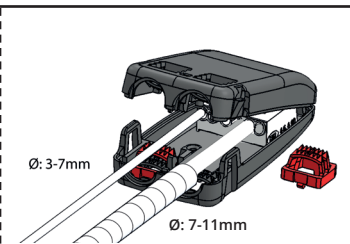

NORWAY
SG Armaturen AS
Skytterheia 25
N-4790 Lillesand

SWEDEN
SG Armaturen AB
Tel: +46 31 81 71 10
info@sg-ab.se
www.sg-ab.se

DENMARK
SG Armaturen A/S
Tel: +45 70 70 72 13
info@sg-as.dk
www.sg-as.dk

FRANCE
SG Lighting SA/NV
Tel: +33(0) 4 94 93 00 00
info.france@sighting.net
www.sighting.net

GERMANY
SG Leuchten GmbH
Tel: +49 40 23 99 44 59
info@sg-leuchten.de
www.sg-leuchten.de

Tel: +47 37 50 03 00
firmapost@sg-as.no
www.sg-as.no

FINLAND
SG Armaturen Oy
Tel: +358 02 07 30 39 60
info@sg-oy.fi
www.sg-oy.fi

UNITED KINGDOM
SG Lighting LTD
Tel: +47 37 50 03 00
info@sighting.co.uk
www.sighting.co.uk

BENELUX
SG Lighting SA/NV
Tel: +32(0) 15 20 72 71
info.benelux@sighting.net
www.sighting.net

INTERNATIONAL
SG Lighting Co Ltd.
Tel: +86 769 88 49 20 88
cindy@sgdgc.com
www.sg-as.com

Rev: 16.12.2024