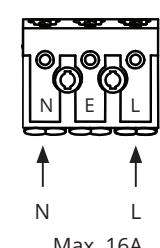

NORWAY
SG Armaturen AS
Skytterheia 25
N-4790 Lillesand

SWEDEN
SG Armaturen AB
Tel: +46 31 81 71 10
info@sg-ab.se
www.sg-ab.se

DENMARK
SG Armaturen A/S
Tel: +45 70 70 72 13
info@sg-as.dk
www.sg-as.dk

FRANCE
SG Lighting SA/NV
Tel: +33(0) 4 94 93 00 00
info.france@sighting.net
www.sighting.net

GERMANY
SG Leuchten GmbH
Tel: +49 40 23 99 44 59
info@sg-leuchten.de
www.sg-leuchten.de

Tel: +47 37 50 03 00
firmapost@sg-as.no
www.sg-as.no

FINLAND
SG Armaturen Oy
Tel: +358 02 07 30 39 60
info@sg-oy.fi
www.sg-oy.fi

UNITED KINGDOM
SG Lighting LTD
Tel: +47 37 50 03 00
info@sighting.co.uk
www.sighting.co.uk

BENELUX
SG Lighting SA/NV
Tel: +32(0) 15 20 72 71
info.benelux@sighting.net
www.sighting.net

INTERNATIONAL
SG Lighting Co Ltd.
Tel: +86 769 88 49 20 88
cindy@sgdgc.com
www.sg-as.com

Rev: 16.12.2024