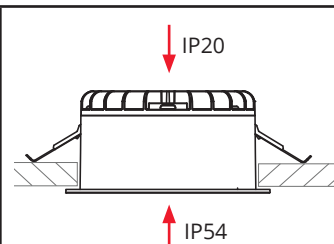

NORWAY
SG Armaturen AS
Skytterheia 25
N-4790 Lillesand

SWEDEN
SG Armaturen AB
Tel: +46 31 81 71 10
info@sg-ab.se
www.sg-ab.se

DENMARK
SG Armaturen A/S
Tel: +45 70 70 72 13
info@sg-as.dk
www.sg-as.dk

FRANCE
SG Lighting SA/NV
Tel: +33(0) 4 94 93 00 00
info.france@sighting.net
www.sighting.net

GERMANY
SG Leuchten GmbH
Tel: +49 40 23 99 44 59
info@sg-leuchten.de
www.sg-leuchten.de

Tel: +47 37 50 03 00
firmapost@sg-as.no
www.sg-as.no

FINLAND
SG Armaturen Oy
Tel: +358 02 07 30 39 60
info@sg-oy.fi
www.sg-oy.fi

UNITED KINGDOM
SG Lighting LTD
Tel: +47 37 50 03 00
info@sighting.co.uk
www.sighting.co.uk

BENELUX
SG Lighting SA/NV
Tel: +32(0) 15 20 72 71
info.benelux@sighting.net
www.sighting.net

INTERNATIONAL
SG Lighting Co Ltd.
Tel: +86 769 88 49 20 88
cindy@sgdgc.com
www.sg-as.com

Rev: 16.12.2024