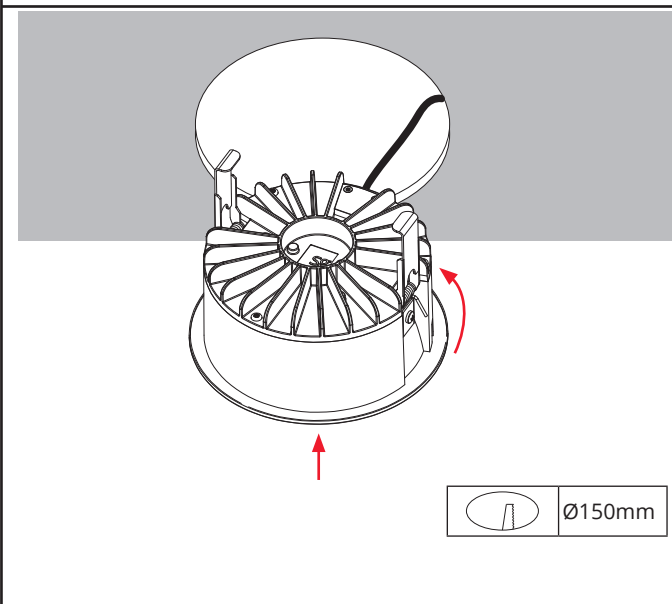

Rax Soft 150

220-240V~, 50/60Hz

3: Replaceable control gear by a professional

NO: Kan kun installeres og vedlikeholdes av en registrert installasjonsvirksomhet.

DK: Må kun installeres og vedligeholdes af uddannet elektriker.

SE: Skall installeras och underhållas av behörig elektriker.

EN: Only to be installed and maintained by an authorized electrician.

FR: Doit être installé et maintenu par un électricien qualifié.

NL: Mag alleen geïnstalleerd en onderhouden worden door een bevoegde electricien.

DE: Dieses Produkt darf nur durch autorisiertes Personal (z.B. Elektro-Installateur) angeschlossen, in Betrieb genommen und gewartet werden.

FI: Asentaa ja huoltaa saa vain valtuutettu sähköasentaja

NO: Skru av strømmen før montering.

DK: Sluk for strømmen inden montering.

SE: Stäng av strømmen innan montering.

EN: Turn off power before installing.

FR: Couper le courant avant l'installation.

NL: Stroom uitschakelen voor u het toestel installeert.

DE: Vor Installationsarbeiten den Strom abschalten.

FI: Sammuta virta ennen kytkemistä

NORWAY
SG Armaturen AS
Skytterheia 25
N-4790 Lillesand

SWEDEN
SG Armaturen AB
Tel: +46 31 81 71 10
info@sg-ab.se
www.sg-ab.se

DENMARK
SG Armaturen A/S
Tel: +45 70 70 72 13
info@sg-as.dk
www.sg-as.dk

FRANCE
SG Lighting SA/NV
Tel: +33(0) 4 94 93 00 00
info.france@sighting.net
www.sighting.net

GERMANY
SG Leuchten GmbH
Tel: +49 40 23 99 44 59
info@sg-leuchten.de
www.sg-leuchten.de

Tel: +47 37 50 03 00
firmapost@sg-as.no
www.sg-as.no

FINLAND
SG Armaturen Oy
Tel: +358 02 07 30 39 60
info@sg-oy.fi
www.sg-oy.fi

UNITED KINGDOM
SG Lighting LTD
Tel: +47 37 50 03 00
info@sighting.co.uk
www.sighting.co.uk

BENELUX
SG Lighting SA/NV
Tel: +32(0) 15 20 72 71
info.benelux@sighting.net
www.sighting.net

INTERNATIONAL
SG Lighting Co Ltd.
Tel: +86 769 88 49 20 88
cindy@sgdgc.com
www.sg-as.com

Rev: 16.12.2024