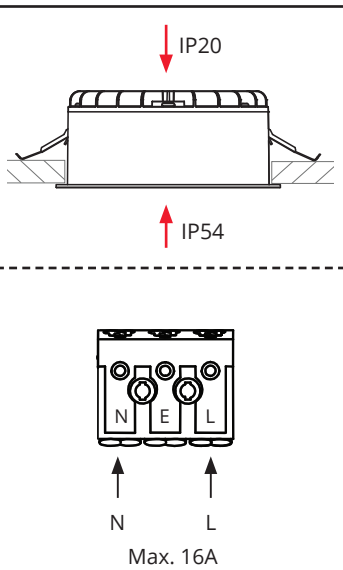

Rax Soft 200

220-240V~, 50/60Hz

NO: Kan kun installeres og vedlikeholdes av en registrert installasjonsvirksomhet.
DK: Må kun installeres og vedlikeholdes af uddannet elektriker.
SE: Skall installeras och underhållas av behörig elektriker.
EN: Only to be installed and maintained by an authorized electrician.
FR: Doit être installé et maintenu par un électricien qualifié.
NL: Mag alleen geïnstalleerd en onderhouden worden door een bevoegde electricien.
DE: Dieses Produkt darf nur durch autorisiertes Personal (z.B. Elektro-Installateur) angeschlossen, in Betrieb genommen und gewartet werden.
FI: Asentaa ja huoltaa saa vain valtuutettu sähköasentaja

NO: Skru av strømmen før montering.
DK: Sluk for strømmen inden montering.
SE: Stäng av strømmen innan montering.
EN: Turn off power before installing.
FR: Couper le courant avant l'installation.
NL: Stroom uitschakelen voor u het toestel installeert.
DE: Vor Installationsarbeiten den Strom abschalten.
FI: Sammuta virta ennen kytkemistä

NORWAY
SG Armaturen AS
Skytterheia 25
N-4790 Lillesand

SWEDEN
SG Armaturen AB
Tel: +46 31 81 71 10
info@sg-ab.se
www.sg-ab.se

DENMARK
SG Armaturen A/S
Tel: +45 70 70 72 13
info@sg-as.dk
www.sg-as.dk

FRANCE
SG Lighting SA/NV
Tel: +33(0) 4 94 93 00 00
info.france@sglighting.fr
www.sglighting.net

GERMANY
SG Leuchten GmbH
Tel: +49 40 23 99 44 59
info@sg-leuchten.de
www.sg-leuchten.de

Tel: +47 37 50 03 00
firmapost@sg-as.no
www.sg-as.no

FINLAND
SG Armaturen Oy
Tel: +358 02 07 30 39 60
info@sg-oy.fi
www.sg-oy.fi

UNITED KINGDOM
SG Lighting LTD
Tel: +47 37 50 03 00
info@sglighting.co.uk
www.sglighting.co.uk

BENELUX
SG Lighting SA/NV
Tel: +32(0) 15 20 72 71
info.benelux@sglighting.net
www.sglighting.net

INTERNATIONAL
SG Lighting Co Ltd.
Tel: +86 769 88 49 20 88
cindy@sgdgc.com
www.sg-as.com

Rev: 16.12.2024