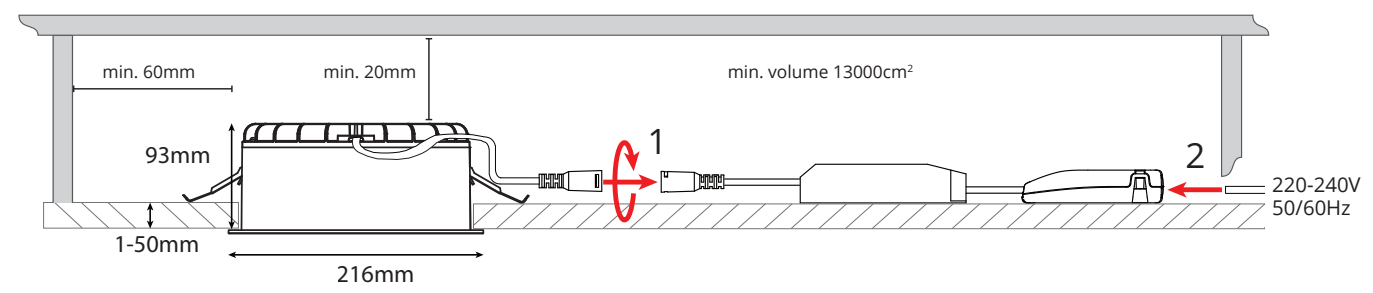

Rax Soft 200

220-240V~, 50/60Hz

NO: Kan kun installeres og vedlikeholdes av en registrert installasjonsvirksomhet.
DK: Må kun installeres og vedlikeholdes af uddannet elektriker.
SE: Skall installeras och underhållas av behörig elektriker.
EN: Only to be installed and maintained by an authorized electrician.
FR: Doit être installé et maintenu par un électricien qualifié.
NL: Mag alleen geïnstalleerd en onderhouden worden door een bevoegde electricien.
DE: Dieses Produkt darf nur durch autorisiertes Personal (z.B. Elektro-Installateur) angeschlossen, in Betrieb genommen und gewartet werden.
FI: Asentaa ja huoltaa saa vain valtuutettu sähköasentaja

NO: Skru av strømmen før montering.
DK: Sluk for strømmen inden montering.
SE: Stäng av strømmen innan montering.
EN: Turn off power before installing.
FR: Couper le courant avant l'installation.
NL: Stroom uitschakelen voor u het toestel installeert.
DE: Vor Installationsarbeiten den Strom abschalten.
FI: Sammuta virta ennen kytkemistä

NORWAY
SG Armaturen AS
Skytterheia 25
N-4790 Lillesand

SWEDEN
SG Armaturen AB
Tel: +46 31 81 71 10
info@sg-ab.se
www.sg-ab.se

DENMARK
SG Armaturen A/S
Tel: +45 70 70 72 13
info@sg-as.dk
www.sg-as.dk

FRANCE
SG Lighting SA/NV
Tel: +33(0) 4 94 93 00 00
info.france@sglighting.fr
www.sglighting.net

GERMANY
SG Leuchten GmbH
Tel: +49 40 23 99 44 59
info@sg-leuchten.de
www.sg-leuchten.de

Tel: +47 37 50 03 00
firmapost@sg-as.no
www.sg-as.no

FINLAND
SG Armaturen Oy
Tel: +358 02 07 30 39 60
info@sg-oy.fi
www.sg-oy.fi

UNITED KINGDOM
SG Lighting LTD
Tel: +47 37 50 03 00
info@sglighting.co.uk
www.sglighting.co.uk

BENELUX
SG Lighting SA/NV
Tel: +32(0) 15 20 72 71
info.benelux@sglighting.net
www.sglighting.net

INTERNATIONAL
SG Lighting Co Ltd.
Tel: +86 769 88 49 20 88
cindy@sgdgc.com
www.sg-as.com

Rev: 16.12.2024