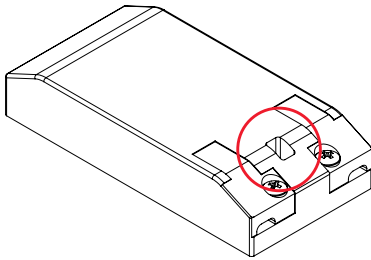

## Dipswitch

Rax Soft 200  
Satin 2200lm

<b>mA</b>	<b>500</b>	550	600	650	700	750	800	850
<b>lm</b>	<b>100%</b>	110%	119%	129%	138%	146%	154%	163%

UGR <19 | UGR <22

Rax Soft 200  
Satin 3000lm

<b>mA</b>	<b>500</b>	550	600	650	700	750	800	850
<b>lm</b>	<b>84%</b>	92%	100%	108%	116%	123%	130%	138%