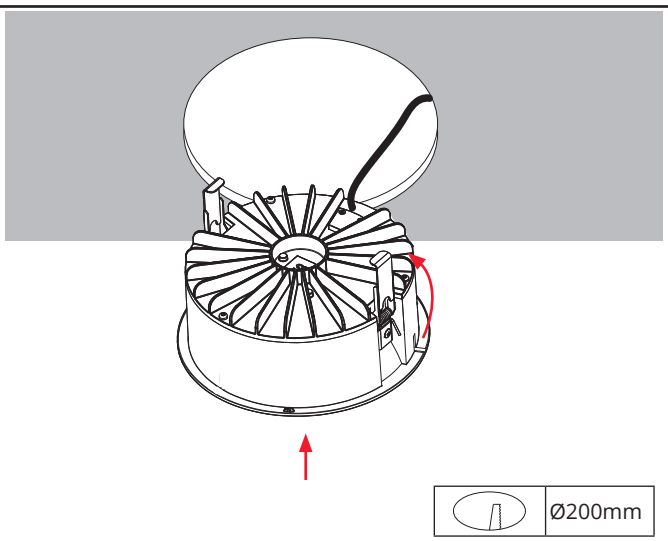

Rax Soft 200

220-240V~, 50/60Hz

NO: Kan kun installeres og vedlikeholdes av en registrert installasjonsvirksomhet.
DK: Må kun installeres og vedlikeholdes af uddannet elektriker.
SE: Skall installeras och underhållas av behörig elektriker.
EN: Only to be installed and maintained by an authorized electrician.
FR: Doit être installé et maintenu par un électricien qualifié.
NL: Mag alleen geïnstalleerd en onderhouden worden door een bevoegde electricien.
DE: Dieses Produkt darf nur durch autorisiertes Personal (z.B. Elektro-Installateur) angeschlossen, in Betrieb genommen und gewartet werden.
FI: Asentaa ja huoltaa saa vain valtuutettu sähköasentaja

NO: Skru av strømmen før montering.
DK: Sluk for strømmen inden montering.
SE: Stäng av strømmen innan montering.
EN: Turn off power before installing.
FR: Couper le courant avant l'installation.
NL: Stroom uitschakelen voor u het toestel installeert.
DE: Vor Installationsarbeiten den Strom abschalten.
FI: Sammuta virta ennen kytkemistä

NORWAY
SG Armaturen AS
Skytterheia 25
N-4790 Lillesand

SWEDEN
SG Armaturen AB
Tel: +46 31 81 71 10
info@sg-ab.se
www.sg-ab.se

DENMARK
SG Armaturen A/S
Tel: +45 70 70 72 13
info@sg-as.dk
www.sg-as.dk

FRANCE
SG Lighting SA/NV
Tel: +33(0) 4 94 93 00 00
info.france@sglighting.fr
www.sglighting.net

GERMANY
SG Leuchten GmbH
Tel: +49 40 23 99 44 59
info@sg-leuchten.de
www.sg-leuchten.de

Tel: +47 37 50 03 00
firmapost@sg-as.no
www.sg-as.no

FINLAND
SG Armaturen Oy
Tel: +358 02 07 30 39 60
info@sg-oy.fi
www.sg-oy.fi

UNITED KINGDOM
SG Lighting LTD
Tel: +47 37 50 03 00
info@sglighting.co.uk
www.sglighting.co.uk

BENELUX
SG Lighting SA/NV
Tel: +32(0) 15 20 72 71
info.benelux@sglighting.net
www.sglighting.net

INTERNATIONAL
SG Lighting Co Ltd.
Tel: +86 769 88 49 20 88
cindy@sgdgc.com
www.sg-as.com

Rev: 16.12.2024