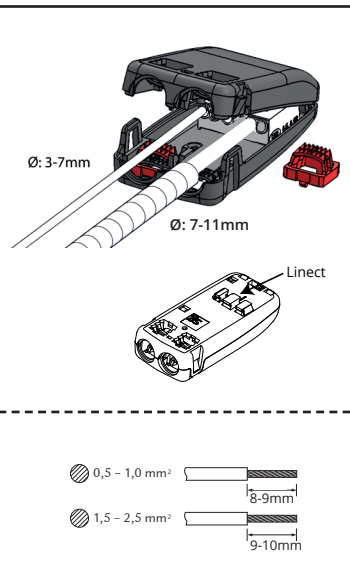

Rax Soft 200

220-240V~, 50/60Hz

NO: Kan kun installeres og vedlikeholdes av en registrert installasjonsvirksomhet.
DK: Må kun installeres og vedlikeholdes af uddannet elektriker.
SE: Skall installeras och underhållas av behörig elektriker.
EN: Only to be installed and maintained by an authorized electrician.
FR: Doit être installé et maintenu par un électricien qualifié.
NL: Mag alleen geïnstalleerd en onderhouden worden door een bevoegde electricien.
DE: Dieses Produkt darf nur durch autorisiertes Personal (z.B. Elektro-Installateur) angeschlossen, in Betrieb genommen und gewartet werden.
FI: Asentaa ja huoltaa saa vain valtuutettu sähköasentaja

NO: Skru av strømmen før montering.
DK: Sluk for strømmen inden montering.
SE: Stäng av strømmen innan montering.
EN: Turn off power before installing.
FR: Couper le courant avant l'installation.
NL: Stroom uitschakelen voor u het toestel installeert.
DE: Vor Installationsarbeiten den Strom abschalten.
FI: Sammuta virta ennen kytkemistä

NORWAY
SG Armaturen AS
Skytterheia 25
N-4790 Lillesand

SWEDEN
SG Armaturen AB
Tel: +46 31 81 71 10
info@sg-ab.se
www.sg-ab.se

DENMARK
SG Armaturen A/S
Tel: +45 70 70 72 13
info@sg-as.dk
www.sg-as.dk

FRANCE
SG Lighting SA/NV
Tel: +33(0) 4 94 93 00 00
info.france@sglighting.fr
www.sglighting.net

GERMANY
SG Leuchten GmbH
Tel: +49 40 23 99 44 59
info@sg-leuchten.de
www.sg-leuchten.de

Tel: +47 37 50 03 00
firmapost@sg-as.no
www.sg-as.no

FINLAND
SG Armaturen Oy
Tel: +358 02 07 30 39 60
info@sg-oy.fi
www.sg-oy.fi

UNITED KINGDOM
SG Lighting LTD
Tel: +47 37 50 03 00
info@sglighting.co.uk
www.sglighting.co.uk

BENELUX
SG Lighting SA/NV
Tel: +32(0) 15 20 72 71
info.benelux@sglighting.net
www.sglighting.net

INTERNATIONAL
SG Lighting Co Ltd.
Tel: +86 769 88 49 20 88
cindy@sgdgc.com
www.sg-as.com

Rev: 16.12.2024