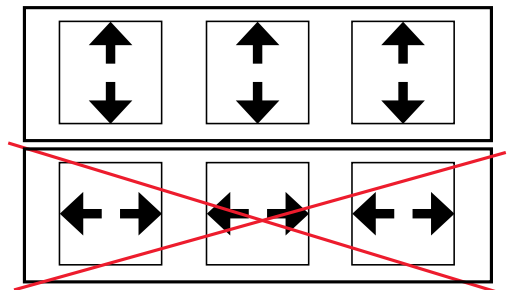

Sense Eco 600x600

36V DC, CC (Constant current)

Sense Panel: IP40	Sense Driver Kit: (Sold separately) IP20 6600073 Sense Driver 25W 700mA, Phase Dim 6600076 Sense Driver 25W 700mA, DALI

CCT	mA	V	~lm
3000K	700	36V	2600
4000K	700	36V	2700

NO: Kan kun installeres av en registrert installasjonsvirksomhet
EN: Only to be installed by an authorized electrician
FR: Doit être installé par un électricien autorisé
NL: Mag alleen geïnstalleerd worden door een bevoegde elektricien
DE: Dieses Produkt darf nur durch autorisiertes Personal (z. B. Elektro-Installateur) angeschlossen und in Betrieb genommen werden

Mounting direction:

CORPORATE OFFICE:
SG Armaturen AS
Skytterheia 25
4790 Lillesand
NORGE
Tlf:+47 37 50 03 00
firmapost@sg-as.no
www.sg-as.no

BRANCH OFFICE:
SG Lighting SA/NV
Blokhuisstraat 47
2800 Mechelen Noord I
BELGIQUE/BELGIË
Tlf:+32(0) 15 20 72 71
info.benelux@sglighting.net
www.sglighting.net

BRANCH OFFICE:
SG Armaturen A/S
Egebakken 19
7400 Herning
DANMARK
Tlf:+45 70 70 72 13
info@sg-as.dk
www.sg-as.dk

BRANCH OFFICE:
SG Lighting SA/NV
73 rue de Saint Mandrier
83140 Six Fours Les Plages
FRANCE
Tlf:+33(0) 4 94 93 00 00
info.france@sglighting.fr
www.sglighting.net

BRANCH OFFICE:
SG Leuchten GmbH
Postfach 67 04 21
22344 Hamburg
GERMANY
Tlf:+49 40 23 99 44 59
info@sg-leuchten.de
www.sg-leuchten.de

BRANCH OFFICE:
SG Armaturen AB
August Barksg. 30B
421 32 Västra Frölunda
SVERIGE
Tlf:+46 31 81 71 10
info@sg-ab.se
www.sg-ab.se

Rev: 23.01.2018