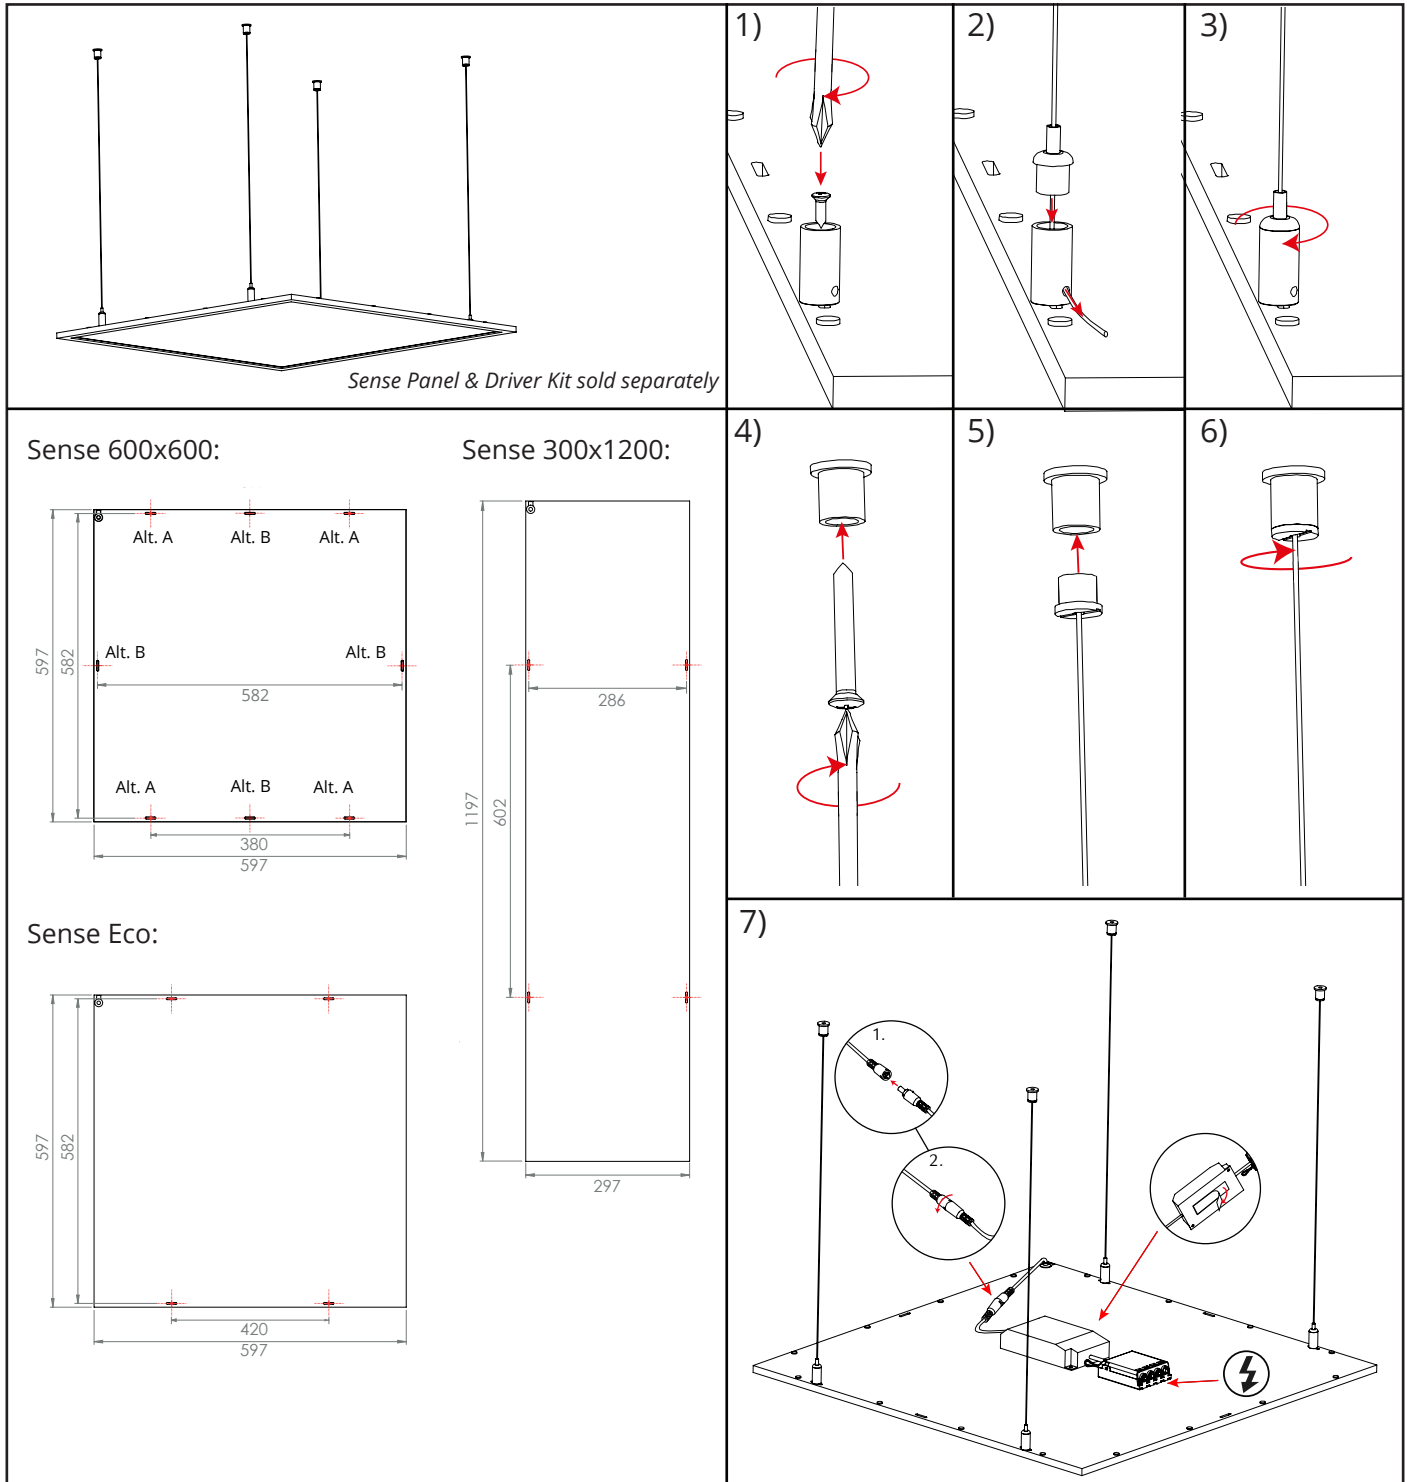

# Sense Suspension Kit

**NORWAY**  
**SG Armaturen AS**

Skytterheia 25  
 N-4790 Lillesand

Tel: +47 37 50 03 00  
 firmapost@sg-as.no  
 www.sg-as.no

**SWEDEN**

SG Armaturen AB  
 Tel: +46 31 81 71 10  
 info@sg-ab.se  
 www.sg-ab.se