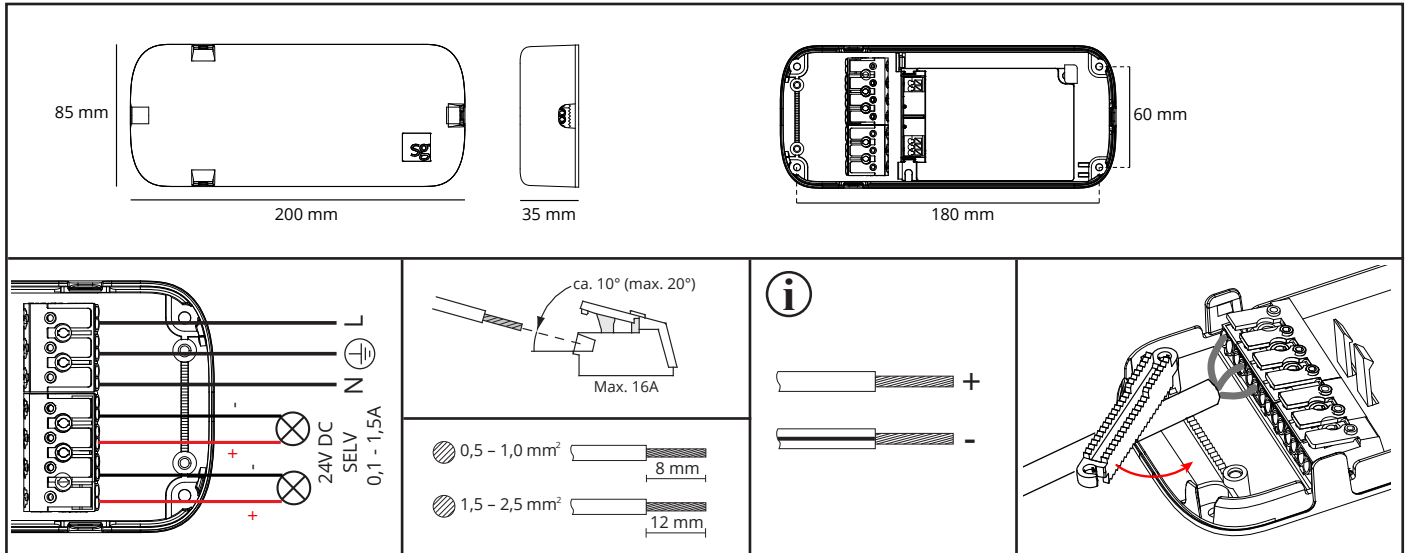

24V 36W Driver Kit Phase Cut

220-240V, 50/60Hz, Max 36W

LED load per driver

Total load on driver: Max 36W

Stripline 9W/m	0,3-4m
Stripline 15W/m	0,2-2,4m
Slimline	2,5-36W
Slimline Pro	2,5-36W
Slimline DTW	Not suitable
LEDStar	1-15 pcs
LEDStar Slim	1-11 pcs
Luna Mini	3-21 pcs
Luna Deco	1-10 pcs
Luna Deco Opal	1-10 pcs
Hovden Mini 24V	1-4 pcs