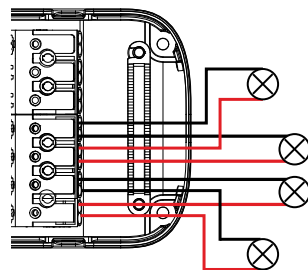

Slimline, Slimline Pro