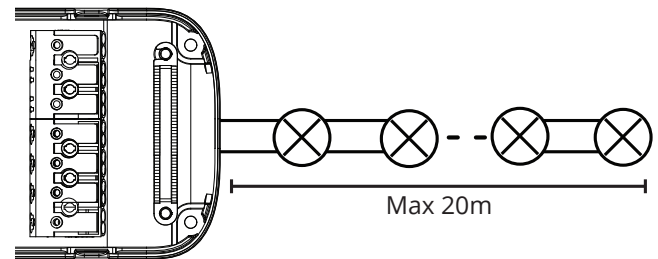

Luna Mini, Luna Deco, Luna Deco Opal, LEDStar, LEDStar Slim

NO: Kan kun installeres og vedlikeholdes av en registrert installasjonsvirksomhet.

DK: Må kun installeres og vedligeholdes af uddannet elektriker.

SE: Skall installeras och underhållas av behörig elektriker.

EN: Only to be installed and maintained by an authorized electrician.

FR: Doit être installé et maintenu par un électricien qualifié.

NL: Mag alleen geïnstalleerd en onderhouden worden door een bevoegde elektricien.

DE: Dieses Produkt darf nur durch autorisiertes Personal (z.B. Elektro-Installateur) angeschlossen, in Betrieb genommen und gewartet werden.

FI: Asentaa ja huoltaa saa vain valtuutettu sähköasentaja

NO: Skru av strømmen før montering.

DK: Sluk for strømmen inden montering.

SE: Stäng av strømmen innan montering.

EN: Turn off power before installing.

FR: Couper le courant avant l'installation.

NL: Stroom uitschakelen voor u het toestel installeert.

DE: Vor Installationsarbeiten den Strom abschalten.

FI: Sammuta virta ennen kytkemistä

NO: Armaturen må ikke tildekkes med varmeisolerende materiale.

DA: Armaturet må ikke dækkes med varmeisolerende materiale.

SE: Armaturen får inte täckas över med värmeisolerande material.

EN: The light fitting must not be covered with any heat insulating material.

FR: Le luminaire ne doit être recouvert d'aucun matériau isolant thermique.

NL: Het armatuur mag niet worden afgedekt met warmte-isolerend materiaal.

DE: Die Leuchte darf nicht mit wärmeisulierendem Material abgedeckt werden.

FI: Valaisinta ei saa peittää lämpöeristävällä materiaalilla.

NORWAY

SG Armaturen AS

Skytterheia 25
N-4790 Lillesand

Tel: +47 37 50 03 00
firmapost@sg-as.no
www.sg-as.no

SWEDEN

SG Armaturen AB
Tel: +46 31 81 71 10
info@sg-ab.se
www.sg-ab.se

DENMARK

SG Armaturen A/S
Tel: +45 70 70 72 13
info@sg-as.dk
www.sg-as.dk

GERMANY

SG Leuchten GmbH
Tel: +49 40 23 99 44 59
info@sg-leuchten.de
www.sg-leuchten.de

FINLAND

SG Armaturen Oy
Tel: +358 02 07 30 39 60
info@sg-oy.fi
www.sg-oy.fi

FRANCE

SG Lighting SA/NV
Tel: +33(0) 4 94 93 00 00
info.france@sglighting.fr
www.sglighting.net

BENELUX

SG Lighting SA/NV
Tel: +32(0) 15 20 72 71
info.benelux@sglighting.net
www.sglighting.net

SWITZERLAND

SG Leuchten SA
Tel: + +41 44 868 20 00
info@sg-leuchten.ch
sg-leuchten.ch

INTERNATIONAL

SG Lighting Co Ltd.
Tel: +86 769 88 49 20 88
cindy@sgdgc.com
www.sg-as.com