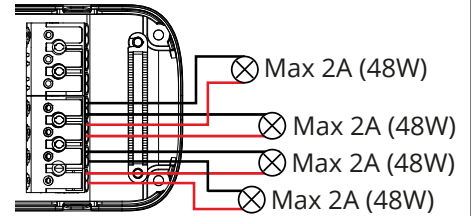

24V 75W Driver Kit Phase Cut

220-240V, 50/60Hz, 24-75W

LED load per driver

Total load on driver: Min 24W,
Max 75W

Stripline 9W/m	2,6-8,3m
Stripline 15W/m	1,6-5m
Slimline	Max 2A (Max 48W)
Slimline Pro	Max 2A (Max 48W)
Slimline DTW	Not suitable
LEDStar	16-24 pcs
LEDStar Slim	7-24 pcs
Luna Mini	22-39 pcs
Luna Deco	11-16 pcs
Luna Deco Opal	11-16 pcs
Hovden Mini 24V	3-9 pcs

Luna Mini, Luna Deco, Luna Deco Opal, LEDStar, LEDStar Slim

Slimline, Slimline Pro

NO: Kan kun installeres og vedlikeholdes av en registrert installasjonsvirksomhet.
DK: Må kun installeres og vedlikeholdes af uddannet elektriker.
SE: Skall installeras och underhållas av behörig elektriker.
EN: Only to be installed and maintained by an authorized electrician.
FR: Doit être installé et maintenu par un électricien qualifié.
NL: Mag alleen geïnstalleerd en onderhouden worden door een bevoegde electricien.
DE: Dieses Produkt darf nur durch autorisiertes Personal (z.B. Elektro-Installateur) angeschlossen, in Betrieb genommen und gewartet werden.
FI: Asentaa ja huoltaa saa vain valtuutettu sähköasentaja