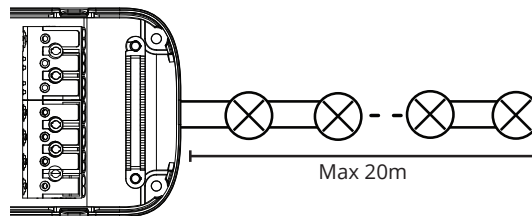

24V 75W Driver Kit Phase Cut

220-240V, 50/60Hz, 24-75W

LED load per driver

Total load on driver: Min 24W,
Max 75W

Stripline 9W/m	2,6-8,3m
Stripline 15W/m	1,6-5m
Slimline	Max 2A (Max 48W)
Slimline Pro	Max 2A (Max 48W)
Slimline DTW	Not suitable
LEDStar	16-24 pcs
LEDStar Slim	7-24 pcs
Luna Mini	22-39 pcs
Luna Deco	11-16 pcs
Luna Deco Opal	11-16 pcs
Hovden Mini 24V	3-9 pcs

Luna Mini, Luna Deco, Luna Deco Opal, LEDStar, LEDStar Slim

Slimline, Slimline Pro

NO: Kan kun installeres og vedlikeholdes av en registrert installasjonsvirksomhet.
DK: Må kun installeres og vedlikeholdes af uddannet elektriker.
SE: Skall installeras och underhållas av behörig elektriker.
EN: Only to be installed and maintained by an authorized electrician.
FR: Doit être installé et maintenu par un électricien qualifié.
NL: Mag alleen geïnstalleerd en onderhouden worden door een bevoegde electricien.
DE: Dieses Produkt darf nur durch autorisiertes Personal (z.B. Elektro-Installateur) angeschlossen, in Betrieb genommen und gewartet werden.
FI: Asentaa ja huoltaa saa vain valtuutettu sähköasentaja