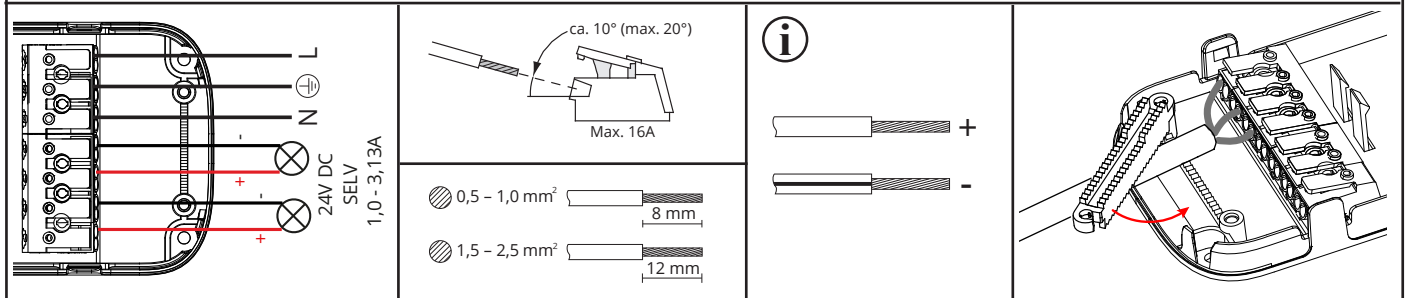

24V 75W Driver Kit Phase Cut

220-240V, 50/60Hz, 24-75W

LED load per driver

Total load on driver: Min 24W,
Max 75W

Stripline 9W/m	2,6-8,3m
Stripline 15W/m	1,6-5m
Slimline	Max 2A (Max 48W)
Slimline Pro	Max 2A (Max 48W)
Slimline DTW	Not suitable
LEDStar	16-24 pcs
LEDStar Slim	7-24 pcs
Luna Mini	22-39 pcs
Luna Deco	11-16 pcs
Luna Deco Opal	11-16 pcs
Hovden Mini 24V	3-9 pcs