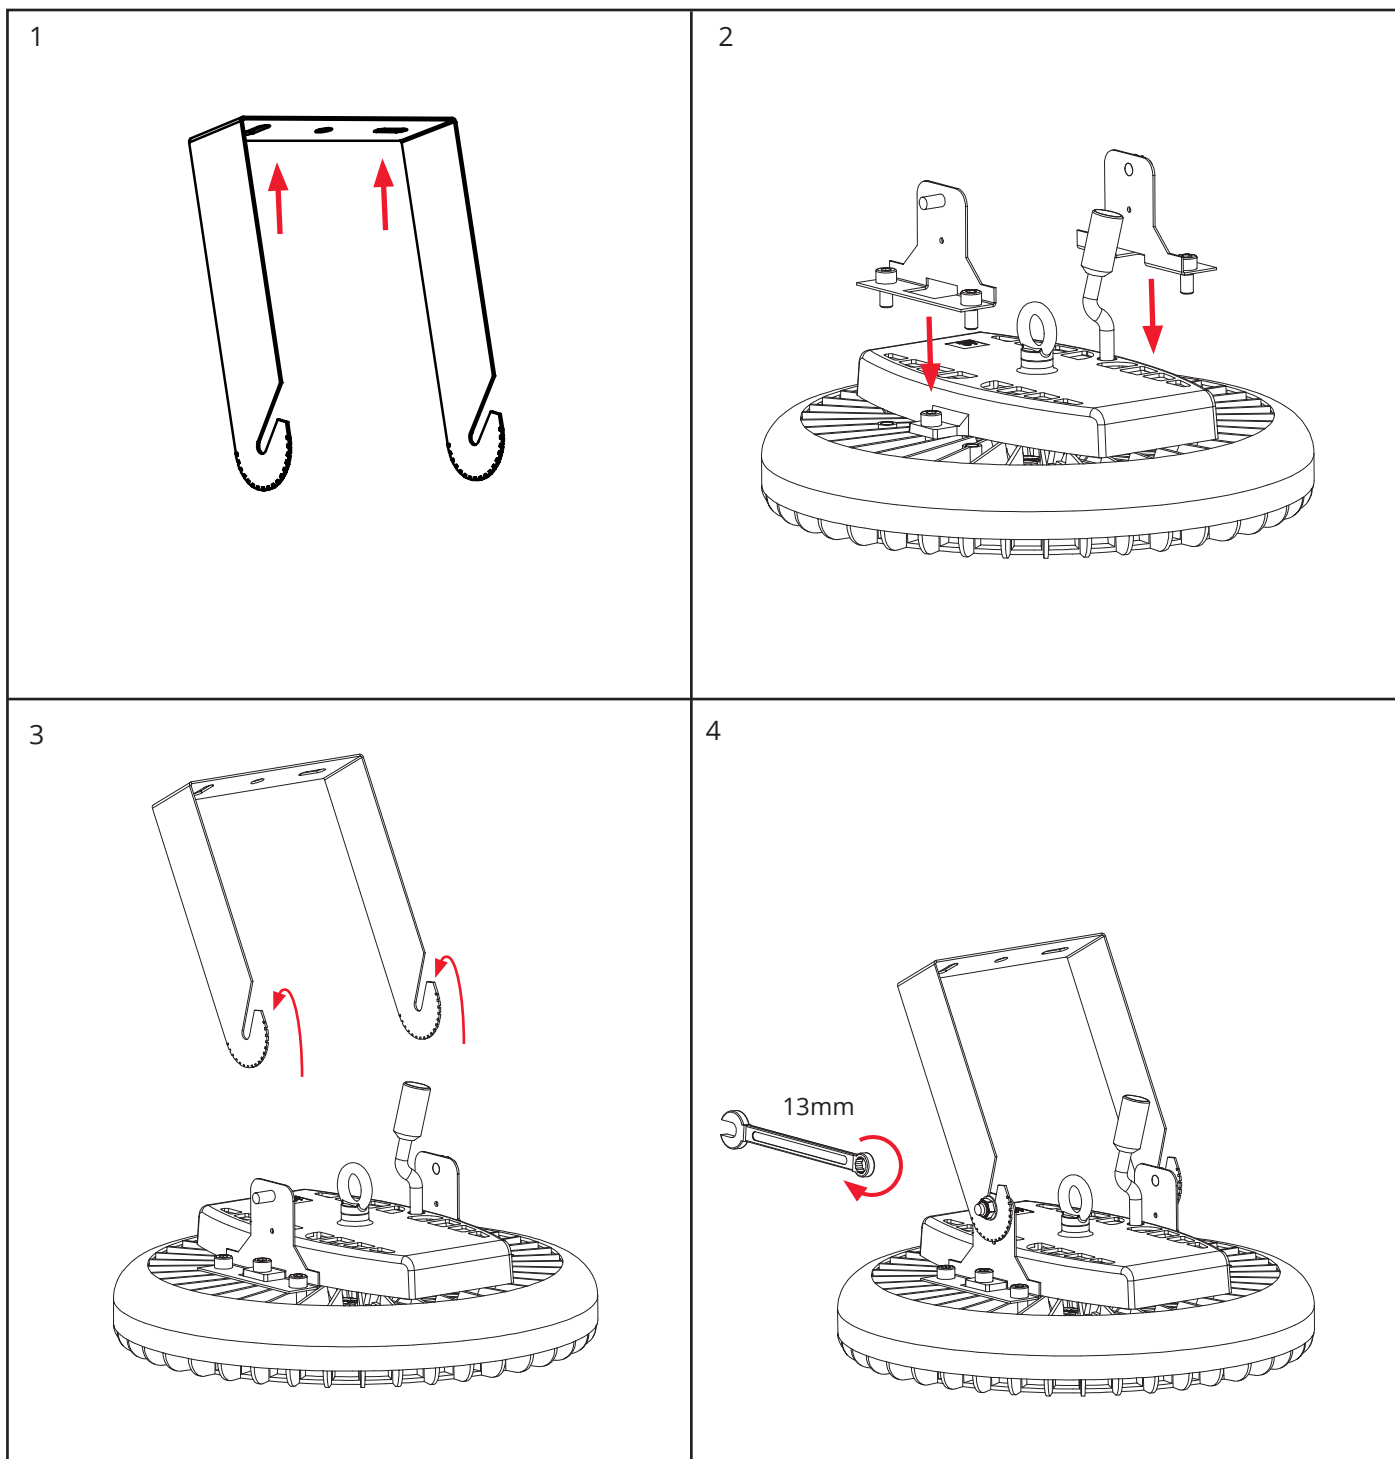

Tovdal Bracket

Rev: 11.05.2020

NORWAY
SG Armaturen AS

Skytterheia 25
N-4790 Lillesand

Tel: +47 37 50 03 00
firmapost@sg-as.no
www.sg-as.no

SWEDEN

SG Armaturen AB
Tel: +46 31 81 71 10
info@sg-ab.se
www.sg-ab.se