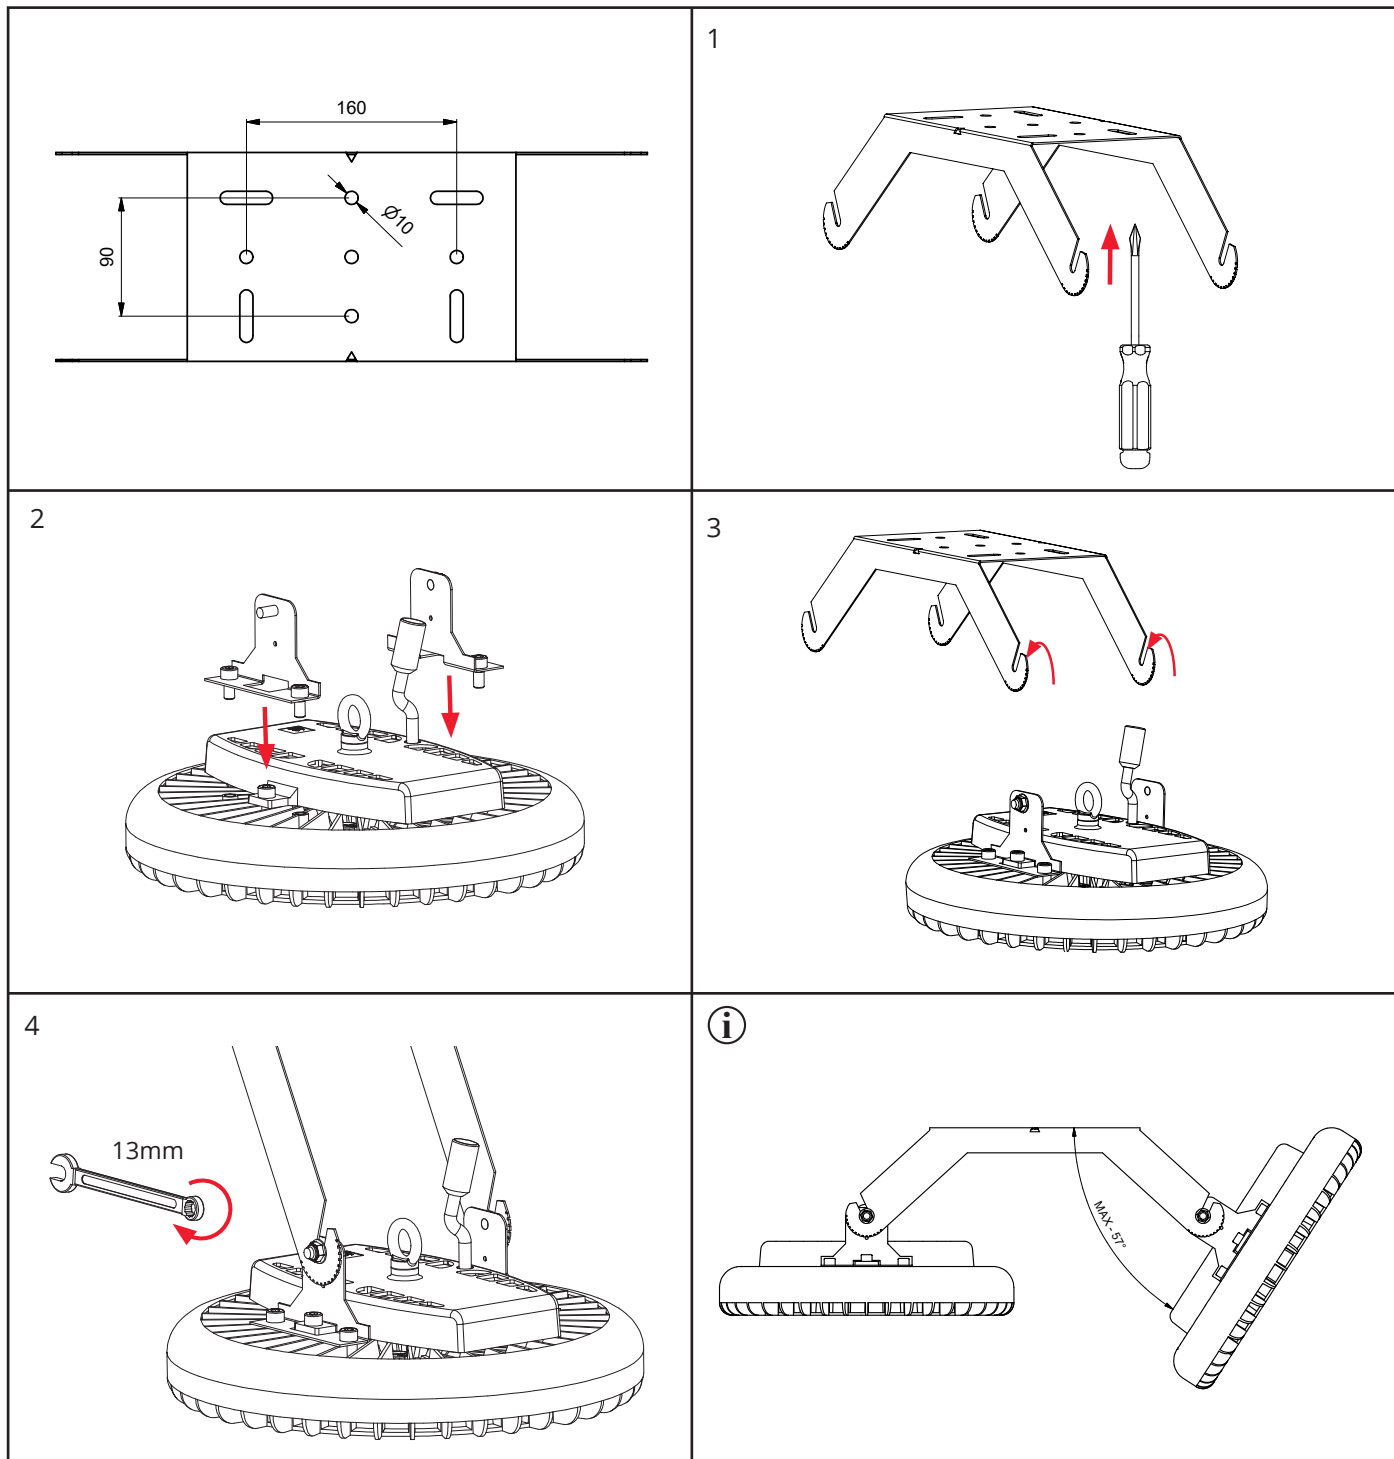

Tovdal Double Bracket

NORWAY
SG Armaturen AS

Skytterheia 25
N-4790 Lillesand

Tel: +47 37 50 03 00
firmapost@sg-as.no
www.sg-as.no

SWEDEN
SG Armaturen AB
Tel: +46 31 81 71 10
info@sg-ab.se
www.sg-ab.se

FINLAND
SG Armaturen Oy
Tel: +358 02 07 30 39 60
info@sg-oy.fi
www.sg-oy.fi