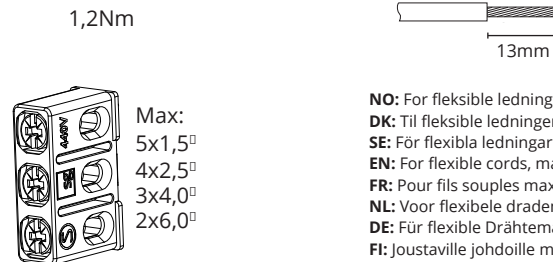

IP20 Koblingsboks, IP20 Terminal Box, Kopplingsdosa IP20

Max 440V

NO: Skru av strømmen før montering.
DK: Sluk for strømmen inden montering.
SE: Stång av strømmen innan montering.
EN: Turn off power before installing.
FR: Couper le courant avant l'installation.
NL: Stroom uitschakelen voor u het toestel installeert.
DE: Vor Installationsarbeiten den Strom abschalten.
FI: Sammuta virta ennen kytkemistä

NO: Kan kun installeres og vedlikeholdes av en registrert installasjonsvirksomhet.
DK: Må kun installeres og vedligeholdes af uddannet elektriker.
SE: Skall installeras och underhållas av behörig elektriker.
EN: Only to be installed and maintained by an authorized electrician.
FR: Doit être installé et maintenu par un électricien qualifié.
NL: Mag alleen geïnstalleerd en onderhouden worden door een bevoegde electricien.
DE: Dieses Produkt darf nur durch autorisiertes Personal (z.B. Elektro-Installateur) angeschlossen, in Betrieb genommen und gewartet werden.
FI: Asentaa ja huoltaa saa vain valtuutettu sähköasentaja

NO: For fleksible ledninger max 6[□]
DK: Til fleksible ledninger max 6[□]
SE: För flexibla ledningar max 6[□]
EN: For flexible cords, max 6[□]
FR: Pour fils souples max 6[□]
NL: Voor flexibele draden max 6[□]
DE: Für flexible Drähtemax 6[□]
FI: Joustaville johdoille max 6[□]

Rev: 27.01.2021

NORWAY
SG Armaturen AS
Skytterheia 25
N-4790 Lillesand

SWEDEN
SG Armaturen AB
Tel: +46 31 81 71 10
info@sg-ab.se
www.sg-ab.se

DENMARK
SG Armaturen A/S
Tel: +45 70 70 72 13
info@sg-as.dk
www.sg-as.dk

FRANCE
SG Lighting SA/NV
Tel: +33(0) 4 94 93 00 00
info.france@sglighting.fr
www.sglighting.net

GERMANY
SG Leuchten GmbH
Tel: +49 40 23 99 44 59
info@sg-leuchten.de
www.sg-leuchten.de

Tel: +47 37 50 03 00
firmapost@sg-as.no
www.sg-as.no

FINLAND
SG Armaturen Oy
Tel: +358 02 07 30 39 60
info@sg-oy.fi
www.sg-oy.fi

UNITED KINGDOM
SG Lighting LTD
Tel: +47 37 50 03 00
info@sglighting.co.uk
www.sglighting.co.uk

BENELUX
SG Lighting SA/NV
Tel: +32(0) 15 20 72 71
info.benelux@sglighting.net
www.sglighting.net

INTERNATIONAL
SG Lighting Co Ltd.
Tel: +86 769 88 49 20 88
cindy@sgdgc.com
www.sg-as.com