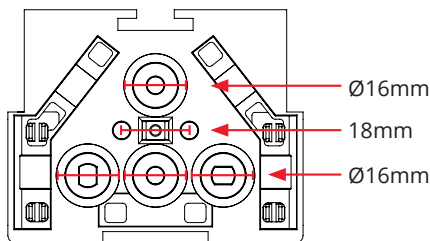

IP20 Koblingsboks, IP20 Terminal Box, Kopplingsdosa IP20

Max 440V

NO: Skru av strømmen før montering.
DK: Sluk for strømmen inden montering.
SE: Stång av strømmen innan montering.
EN: Turn off power before installing.
FR: Couper le courant avant l'installation.
NL: Stroom uitschakelen voor u het toestel installeert.
DE: Vor Installationsarbeiten den Strom abschalten.
FI: Sammuta virta ennen kytkemistä

NO: Kan kun installeres og vedlikeholdes av en registrert installasjonsvirksomhet.
DK: Må kun installeres og vedligeholdes af uddannet elektriker.
SE: Skall installeras och underhållas av behörig elektriker.
EN: Only to be installed and maintained by an authorized electrician.
FR: Doit être installé et maintenu par un électricien qualifié.
NL: Mag alleen geïnstalleerd en onderhouden worden door een bevoegde electricien.
DE: Dieses Produkt darf nur durch autorisiertes Personal (z.B. Elektro-Installateur) angeschlossen, in Betrieb genommen und gewartet werden.
FI: Asentaa ja huoltaa saa vain valtuutettu sähköasentaja

NO: For fleksible ledninger max 6[□]
DK: Til fleksible ledninger max 6[□]
SE: För flexibla ledningar max 6[□]
EN: For flexible cords, max 6[□]
FR: Pour fils souples max 6[□]
NL: Voor flexibele draden max 6[□]
DE: Für flexible Drähtemax 6[□]
FI: Joustaville johdoille max 6[□]

Rev: 27.01.2021

NORWAY
SG Armaturen AS
Skytterheia 25
N-4790 Lillesand

SWEDEN
SG Armaturen AB
Tel: +46 31 81 71 10
info@sg-ab.se
www.sg-ab.se

DENMARK
SG Armaturen A/S
Tel: +45 70 70 72 13
info@sg-as.dk
www.sg-as.dk

FRANCE
SG Lighting SA/NV
Tel: +33(0) 4 94 93 00 00
info.france@sglighting.fr
www.sglighting.net

GERMANY
SG Leuchten GmbH
Tel: +49 40 23 99 44 59
info@sg-leuchten.de
www.sg-leuchten.de

Tel: +47 37 50 03 00
firmapost@sg-as.no
www.sg-as.no

FINLAND
SG Armaturen Oy
Tel: +358 02 07 30 39 60
info@sg-oy.fi
www.sg-oy.fi

UNITED KINGDOM
SG Lighting LTD
Tel: +47 37 50 03 00
info@sglighting.co.uk
www.sglighting.co.uk

BENELUX
SG Lighting SA/NV
Tel: +32(0) 15 20 72 71
info.benelux@sglighting.net
www.sglighting.net

INTERNATIONAL
SG Lighting Co Ltd.
Tel: +86 769 88 49 20 88
cindy@sgdgc.com
www.sg-as.com