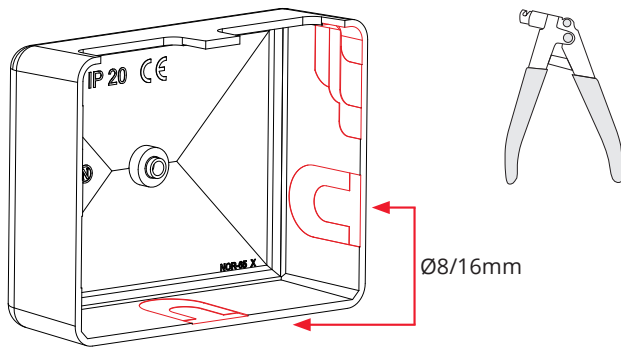

IP20 Koblingsboks, IP20 Terminal Box, Kopplingsdosa IP20

Max 440V

NO: Skru av strømmen før montering.
DK: Sluk for strømmen inden montering.
SE: Stång av strømmen innan montering.
EN: Turn off power before installing.
FR: Couper le courant avant l'installation.
NL: Stroom uitschakelen voor u het toestel installeert.
DE: Vor Installationsarbeiten den Strom abschalten.
FI: Sammuta virta ennen kytkemistä

NO: Kan kun installeres og vedlikeholdes av en registrert installasjonsvirksomhet.
DK: Må kun installeres og vedligeholdes af uddannet elektriker.
SE: Skall installeras och underhållas av behörig elektriker.
EN: Only to be installed and maintained by an authorized electrician.
FR: Doit être installé et maintenu par un électricien qualifié.
NL: Mag alleen geïnstalleerd en onderhouden worden door een bevoegde electricien.
DE: Dieses Produkt darf nur durch autorisiertes Personal (z.B. Elektro-Installateur) angeschlossen, in Betrieb genommen und gewartet werden.
FI: Asentaa ja huoltaa saa vain valtuutettu sähköasentaja

NO: For fleksible ledninger max 6[□]
DK: Til fleksible ledninger max 6[□]
SE: För flexibla ledningar max 6[□]
EN: For flexible cords, max 6[□]
FR: Pour fils souples max 6[□]
NL: Voor flexibele draden max 6[□]
DE: Für flexible Drähtemax 6[□]
FI: Joustaville johdoille max 6[□]

Rev: 27.01.2021

NORWAY
SG Armaturen AS
Skytterheia 25
N-4790 Lillesand

SWEDEN
SG Armaturen AB
Tel: +46 31 81 71 10
info@sg-ab.se
www.sg-ab.se

DENMARK
SG Armaturen A/S
Tel: +45 70 70 72 13
info@sg-as.dk
www.sg-as.dk

FRANCE
SG Lighting SA/NV
Tel: +33(0) 4 94 93 00 00
info.france@sglighting.fr
www.sglighting.net

GERMANY
SG Leuchten GmbH
Tel: +49 40 23 99 44 59
info@sg-leuchten.de
www.sg-leuchten.de

Tel: +47 37 50 03 00
firmapost@sg-as.no
www.sg-as.no

FINLAND
SG Armaturen Oy
Tel: +358 02 07 30 39 60
info@sg-oy.fi
www.sg-oy.fi

UNITED KINGDOM
SG Lighting LTD
Tel: +47 37 50 03 00
info@sglighting.co.uk
www.sglighting.co.uk

BENELUX
SG Lighting SA/NV
Tel: +32(0) 15 20 72 71
info.benelux@sglighting.net
www.sglighting.net

INTERNATIONAL
SG Lighting Co Ltd.
Tel: +86 769 88 49 20 88
cindy@sgdgc.com
www.sg-as.com