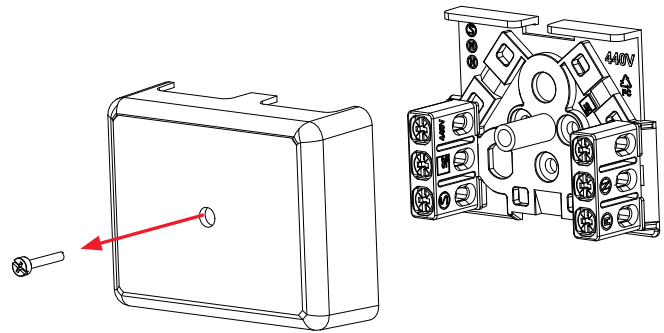

IP20 Koblingsboks, IP20 Terminal Box, Kopplingsdosa IP20

Max 440V

NO: Skru av strømmen før montering.
DK: Sluk for strømmen inden montering.
SE: Stång av strømmen innan montering.
EN: Turn off power before installing.
FR: Couper le courant avant l'installation.
NL: Stroom uitschakelen voor u het toestel installeert.
DE: Vor Installationsarbeiten den Strom abschalten.
FI: Sammuta virta ennen kytkemistä

NO: Kan kun installeres og vedlikeholdes av en registrert installasjonsvirksomhet.
DK: Må kun installeres og vedligeholdes af uddannet elektriker.
SE: Skall installeras och underhållas av behörig elektriker.
EN: Only to be installed and maintained by an authorized electrician.
FR: Doit être installé et maintenu par un électricien qualifié.
NL: Mag alleen geïnstalleerd en onderhouden worden door een bevoegde electricien.
DE: Dieses Produkt darf nur durch autorisiertes Personal (z.B. Elektro-Installateur) angeschlossen, in Betrieb genommen und gewartet werden.
FI: Asentaa ja huoltaa saa vain valtuutettu sähköasentaja

NO: For fleksible ledninger max 6[□]
DK: Til fleksible ledninger max 6[□]
SE: För flexibla ledningar max 6[□]
EN: For flexible cords, max 6[□]
FR: Pour fils souples max 6[□]
NL: Voor flexibele draden max 6[□]
DE: Für flexible Drähtemax 6[□]
FI: Joustaville johdoille max 6[□]

Rev: 27.01.2021

NORWAY
SG Armaturen AS
Skytterheia 25
N-4790 Lillesand

SWEDEN
SG Armaturen AB
Tel: +46 31 81 71 10
info@sg-ab.se
www.sg-ab.se

DENMARK
SG Armaturen A/S
Tel: +45 70 70 72 13
info@sg-as.dk
www.sg-as.dk

FRANCE
SG Lighting SA/NV
Tel: +33(0) 4 94 93 00 00
info.france@sglighting.fr
www.sglighting.net

GERMANY
SG Leuchten GmbH
Tel: +49 40 23 99 44 59
info@sg-leuchten.de
www.sg-leuchten.de

Tel: +47 37 50 03 00
firmapost@sg-as.no
www.sg-as.no

FINLAND
SG Armaturen Oy
Tel: +358 02 07 30 39 60
info@sg-oy.fi
www.sg-oy.fi

UNITED KINGDOM
SG Lighting LTD
Tel: +47 37 50 03 00
info@sglighting.co.uk
www.sglighting.co.uk

BENELUX
SG Lighting SA/NV
Tel: +32(0) 15 20 72 71
info.benelux@sglighting.net
www.sglighting.net

INTERNATIONAL
SG Lighting Co Ltd.
Tel: +86 769 88 49 20 88
cindy@sgdgc.com
www.sg-as.com