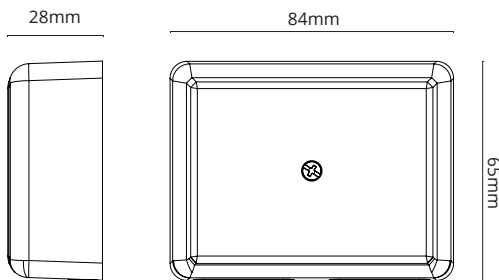

IP20 Koblingsboks, IP20 Terminal Box, Kopplingsdosa IP20

Max 440V

NO: Skru av strømmen før montering.
DK: Sluk for strømmen inden montering.
SE: Stång av strømmen innan montering.
EN: Turn off power before installing.
FR: Couper le courant avant l'installation.
NL: Stroom uitschakelen voor u het toestel installeert.
DE: Vor Installationsarbeiten den Strom abschalten.
FI: Sammuta virta ennen kytkemistä

NO: Kan kun installeres og vedlikeholdes av en registrert installasjonsvirksomhet.
DK: Må kun installeres og vedligeholdes af uddannet elektriker.
SE: Skall installeras och underhållas av behörig elektriker.
EN: Only to be installed and maintained by an authorized electrician.
FR: Doit être installé et maintenu par un électricien qualifié.
NL: Mag alleen geïnstalleerd en onderhouden worden door een bevoegde electricien.
DE: Dieses Produkt darf nur durch autorisiertes Personal (z.B. Elektro-Installateur) angeschlossen, in Betrieb genommen und gewartet werden.
FI: Asentaa ja huoltaa saa vain valtuutettu sähköasentaja

NO: For fleksible ledninger max 6[□]
DK: Til fleksible ledninger max 6[□]
SE: För flexibla ledningar max 6[□]
EN: For flexible cords, max 6[□]
FR: Pour fils souples max 6[□]
NL: Voor flexibele draden max 6[□]
DE: Für flexible Drähtemax 6[□]
FI: Joustaville johdoille max 6[□]

Rev: 27.01.2021

NORWAY
SG Armaturen AS
Skytterheia 25
N-4790 Lillesand

SWEDEN
SG Armaturen AB
Tel: +46 31 81 71 10
info@sg-ab.se
www.sg-ab.se

DENMARK
SG Armaturen A/S
Tel: +45 70 70 72 13
info@sg-as.dk
www.sg-as.dk

FRANCE
SG Lighting SA/NV
Tel: +33(0) 4 94 93 00 00
info.france@sglighting.fr
www.sglighting.net

GERMANY
SG Leuchten GmbH
Tel: +49 40 23 99 44 59
info@sg-leuchten.de
www.sg-leuchten.de

Tel: +47 37 50 03 00
firmapost@sg-as.no
www.sg-as.no

FINLAND
SG Armaturen Oy
Tel: +358 02 07 30 39 60
info@sg-oy.fi
www.sg-oy.fi

UNITED KINGDOM
SG Lighting LTD
Tel: +47 37 50 03 00
info@sglighting.co.uk
www.sglighting.co.uk

BENELUX
SG Lighting SA/NV
Tel: +32(0) 15 20 72 71
info.benelux@sglighting.net
www.sglighting.net

INTERNATIONAL
SG Lighting Co Ltd.
Tel: +86 769 88 49 20 88
cindy@sgdgc.com
www.sg-as.com