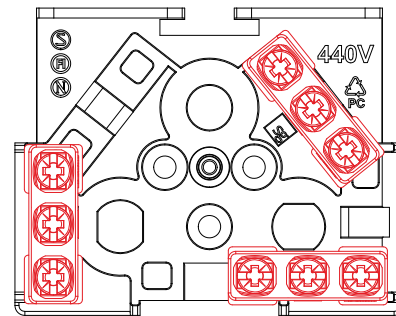

IP20 Koblingsboks, IP20 Terminal Box, Kopplingsdosa IP20

Max 440V

NO: Skru av strømmen før montering.
DK: Sluk for strømmen inden montering.
SE: Stång av strømmen innan montering.
EN: Turn off power before installing.
FR: Couper le courant avant l'installation.
NL: Stroom uitschakelen voor u het toestel installeert.
DE: Vor Installationsarbeiten den Strom abschalten.
FI: Sammuta virta ennen kytkemistä

NO: Kan kun installeres og vedlikeholdes av en registrert installasjonsvirksomhet.
DK: Må kun installeres og vedligeholdes af uddannet elektriker.
SE: Skall installeras och underhållas av behörig elektriker.
EN: Only to be installed and maintained by an authorized electrician.
FR: Doit être installé et maintenu par un électricien qualifié.
NL: Mag alleen geïnstalleerd en onderhouden worden door een bevoegde electricien.
DE: Dieses Produkt darf nur durch autorisiertes Personal (z.B. Elektro-Installateur) angeschlossen, in Betrieb genommen und gewartet werden.
FI: Asentaa ja huoltaa saa vain valtuutettu sähköasentaja

NO: For fleksible ledninger max 6[□]
DK: Til fleksible ledninger max 6[□]
SE: För flexibla ledningar max 6[□]
EN: For flexible cords, max 6[□]
FR: Pour fils souples max 6[□]
NL: Voor flexibele draden max 6[□]
DE: Für flexible Drähtemax 6[□]
FI: Joustaville johdoille max 6[□]

Rev: 27.01.2021

NORWAY
SG Armaturen AS
Skytterheia 25
N-4790 Lillesand

SWEDEN
SG Armaturen AB
Tel: +46 31 81 71 10
info@sg-ab.se
www.sg-ab.se

DENMARK
SG Armaturen A/S
Tel: +45 70 70 72 13
info@sg-as.dk
www.sg-as.dk

FRANCE
SG Lighting SA/NV
Tel: +33(0) 4 94 93 00 00
info.france@sglighting.fr
www.sglighting.net

GERMANY
SG Leuchten GmbH
Tel: +49 40 23 99 44 59
info@sg-leuchten.de
www.sg-leuchten.de

Tel: +47 37 50 03 00
firmapost@sg-as.no
www.sg-as.no

FINLAND
SG Armaturen Oy
Tel: +358 02 07 30 39 60
info@sg-oy.fi
www.sg-oy.fi

UNITED KINGDOM
SG Lighting LTD
Tel: +47 37 50 03 00
info@sglighting.co.uk
www.sglighting.co.uk

BENELUX
SG Lighting SA/NV
Tel: +32(0) 15 20 72 71
info.benelux@sglighting.net
www.sglighting.net

INTERNATIONAL
SG Lighting Co Ltd.
Tel: +86 769 88 49 20 88
cindy@sgdgc.com
www.sg-as.com