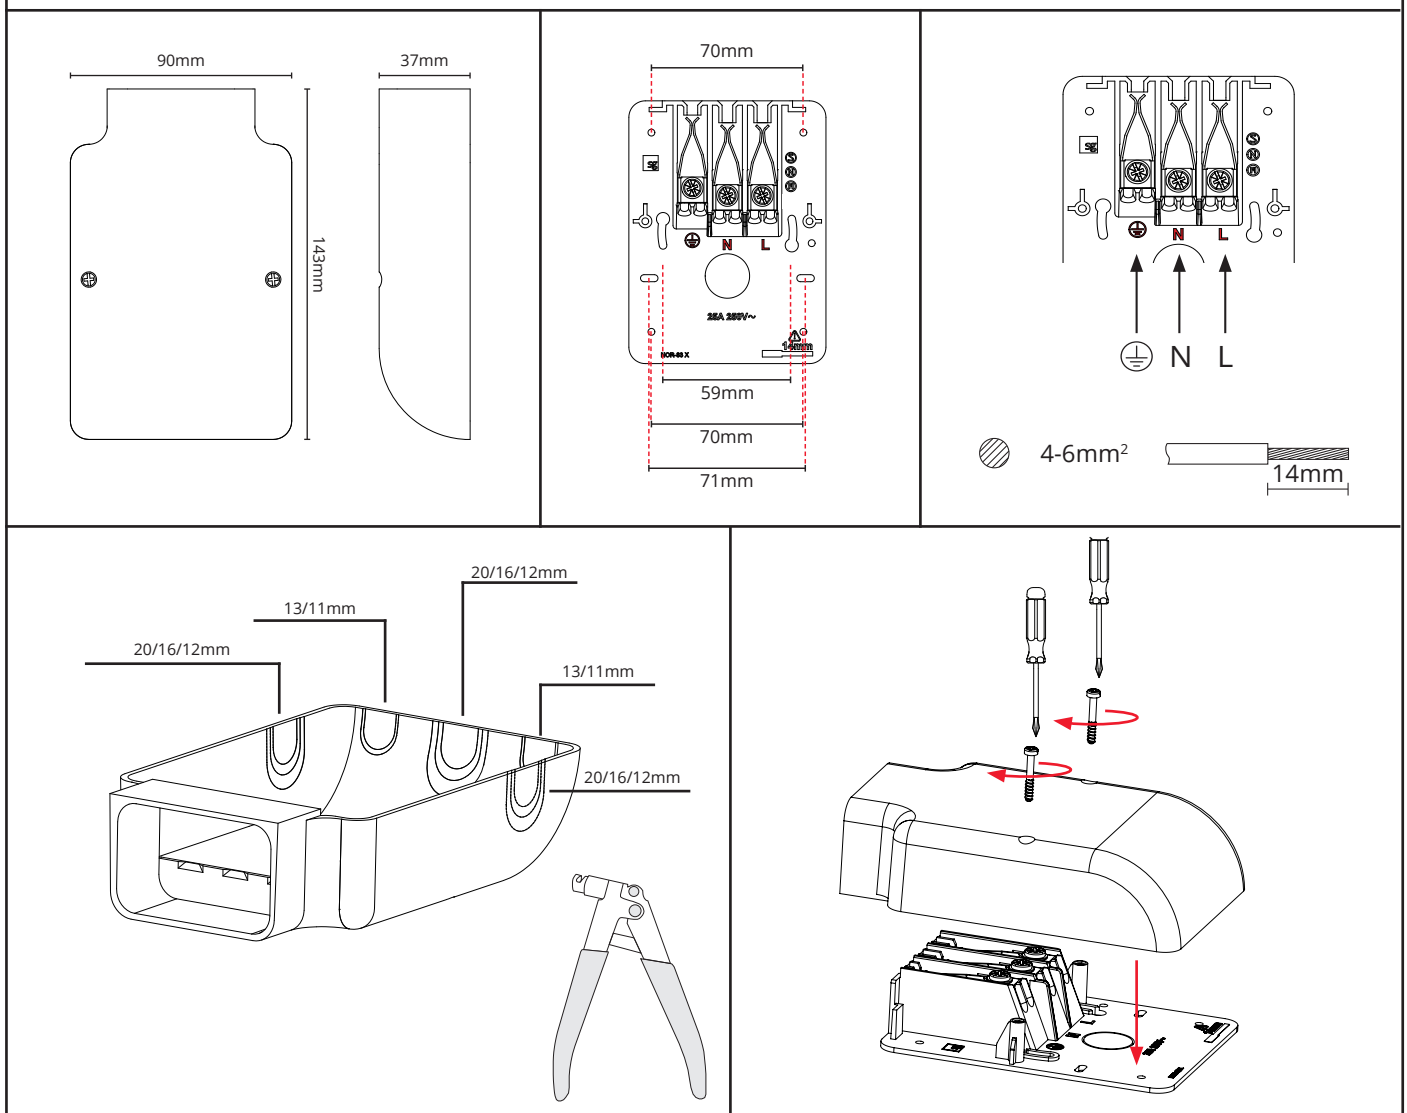

Stikk PV 25A (Female) m/jord Outlet Surface Mounted 25A (Female) W/Earth Spisutttag 2-pol+Jord Utp 25A

Lieden pistorasia

250V, 25A

NO: Kan kun installeres og vedlikeholdes av en registrert installasjonsvirksomhet.

DK: Må kun installeres og vedlikeholdes af uddannet elektriker.

SE: Skall installeras och underhållas av behörig elektriker.

EN: Only to be installed and maintained by an authorized electrician.

FR: Doit être installé et maintenu par un électricien qualifié.

NL: Mag alleen geïnstalleerd en onderhouden worden door een bevoegde electricien.

DE: Dieses Produkt darf nur durch autorisiertes Personal (z.B. Elektro-Installateur) angeschlossen, in Betrieb genommen und gewartet werden.

FI: Asentaa ja huoltaa saa vain valtuutettu sähköasentaja

NO: Skru av strømmen før montering.

DK: Sluk for strømmen inden montering.

SE: Stäng av strømmen innan montering.

EN: Turn off power before installing.

FR: Couper le courant avant l'installation.

NL: Stroom uitschakelen voor u het toestel installeert.

DE: Vor Installationsarbeiten den Strom abschalten.

FI: Sammuta virta ennen kytkemistä

NORWAY
SG Armaturen AS

Skytterheia 25
N-4790 Lillesand

Tel: +47 37 50 03 00
firmapost@sg-as.no
www.sg-as.no

SWEDEN

SG Armaturen AB
Tel: +46 31 81 71 10
info@sg-ab.se
www.sg-ab.se

FINLAND

SG Armaturen Oy
Tel: +358 02 07 30 39 60
info@sg-oy.fi
www.sg-oy.fi

DENMARK

SG Armaturen A/S
Tel: +45 70 70 72 13
info@sg-as.dk
www.sg-as.dk

UNITED KINGDOM

SG Lighting LTD
Tel: +47 37 50 03 00
info@sglighting.co.uk
www.sglighting.co.uk

FRANCE

SG Lighting SA/NV
Tel: +33(0) 4 94 93 00 00
info.france@sglighting.fr
www.sglighting.net

BENELUX

SG Lighting SA/NV
Tel: +32(0) 15 20 72 71
info.benelux@sglighting.net
www.sglighting.net

GERMANY

SG Leuchten GmbH
Tel: +49 40 23 99 44 59
info@sg-leuchten.de
www.sg-leuchten.de

INTERNATIONAL

SG Lighting Co Ltd.
Tel: +86 769 88 49 20 88
cindy@sgdgc.com
www.sg-as.com