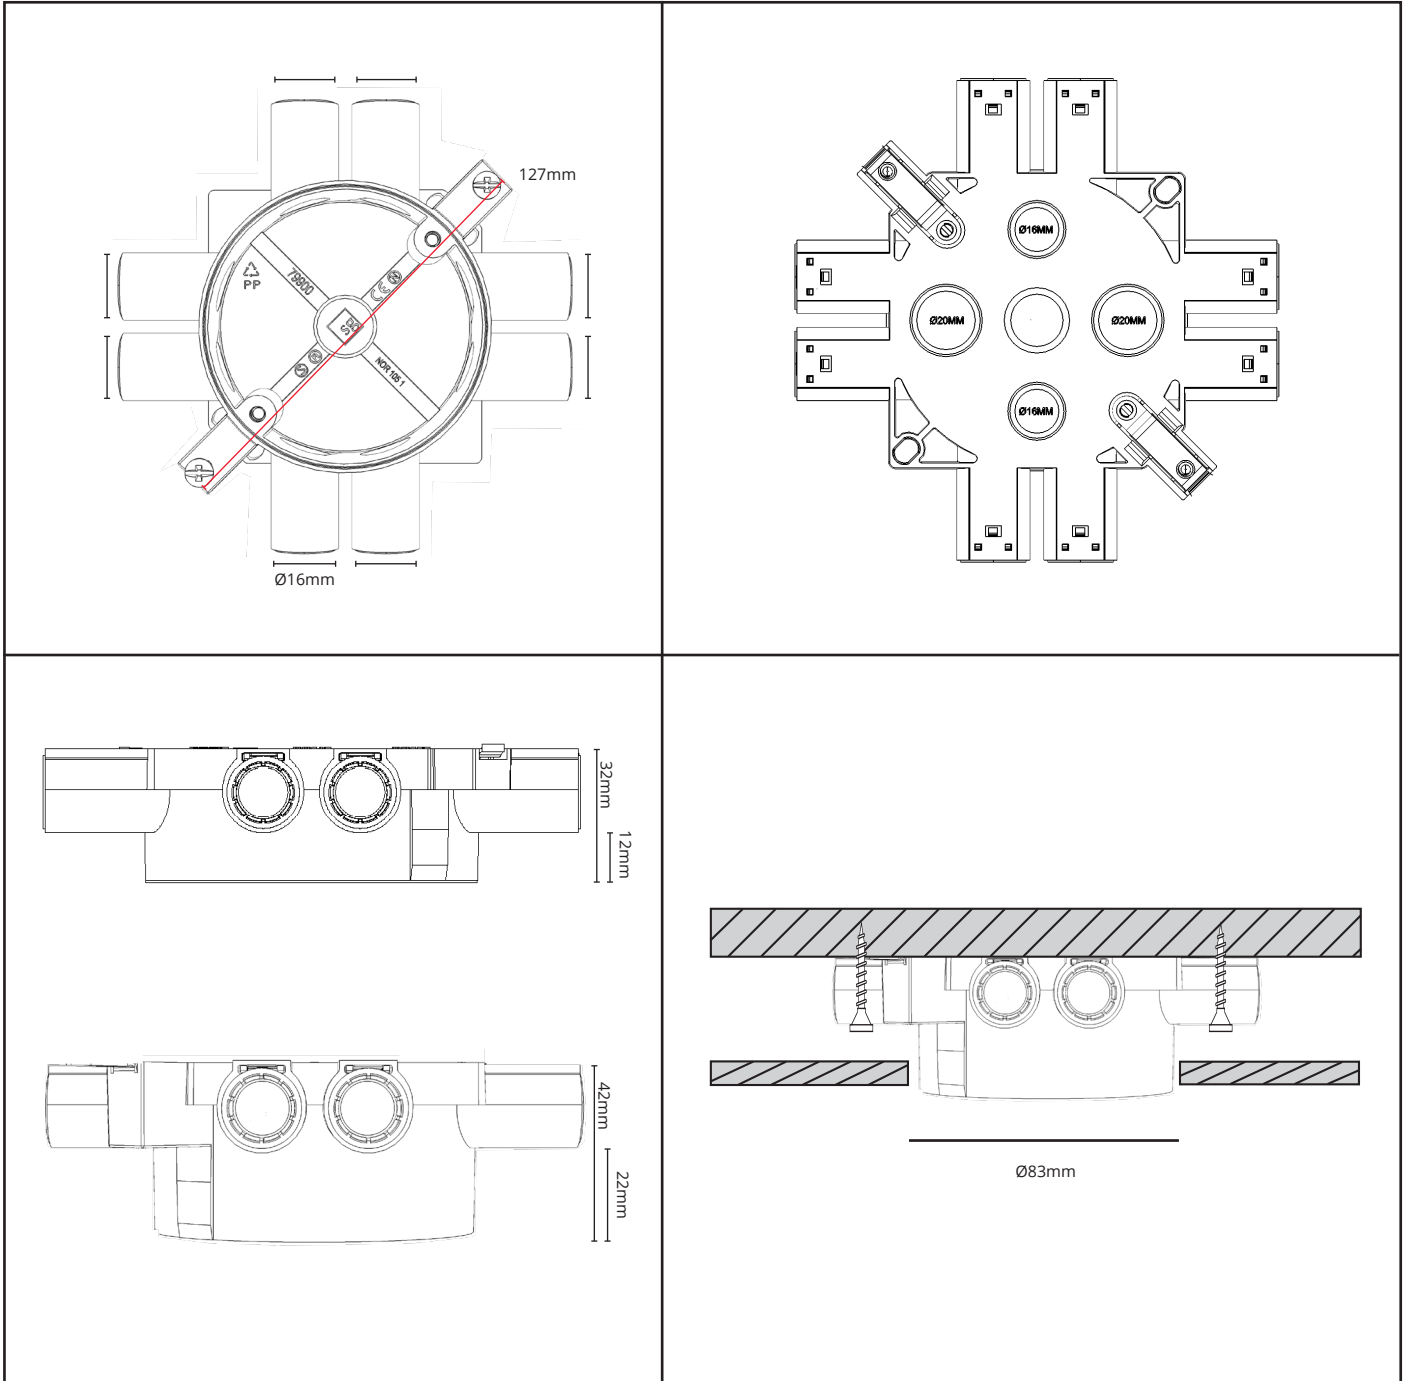

Takboks Flush Mounted Box Takdosa Kattolaatikko

CE N S FI Ha - 25°C ~ 90°C

Rev: 16.12.2022

NORWAY
SG Armaturen AS

Skytterheia 25
N-4790 Lillesand

Tel: +47 37 50 03 00
firmapost@sg-as.no
www.sg-as.no

SWEDEN

SG Armaturen AB
Tel: +46 31 81 71 10
info@sg-ab.se
www.sg-ab.se