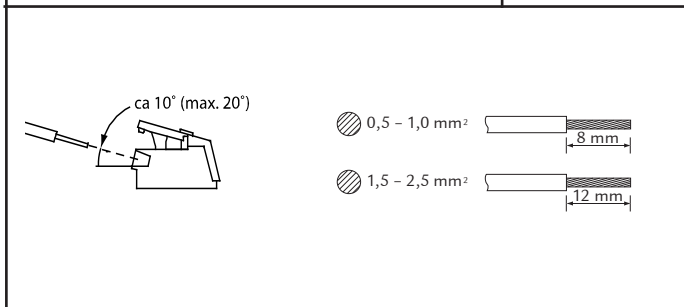

# Enøk/ Econ Midi 2000

**IP44 IK10**

220-240V, 50/60Hz

Dipswitch

	ON	ON	ON	ON	ON	Standard
	1 2 3	1 2 3	1 2 3	1 2 3	1 2 3	1 2 3
<b>mA</b>	200	250	300	350	400	<b>450</b>
<b>lm</b>	44%	56%	67%	78%	89%	<b>100%</b>