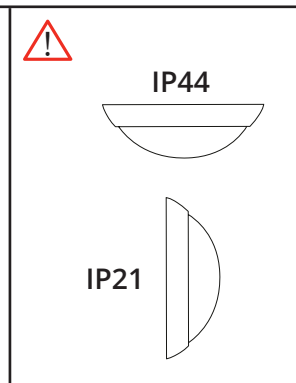

# Enøk/ Econ Midi 2000

**IP44 IK10**

220-240V, 50/60Hz

Dipswitch

	ON	ON	ON	ON	ON	Standard
	1 2 3	1 2 3	1 2 3	1 2 3	1 2 3	1 2 3
<b>mA</b>	200	250	300	350	400	<b>450</b>
<b>lm</b>	44%	56%	67%	78%	89%	<b>100%</b>