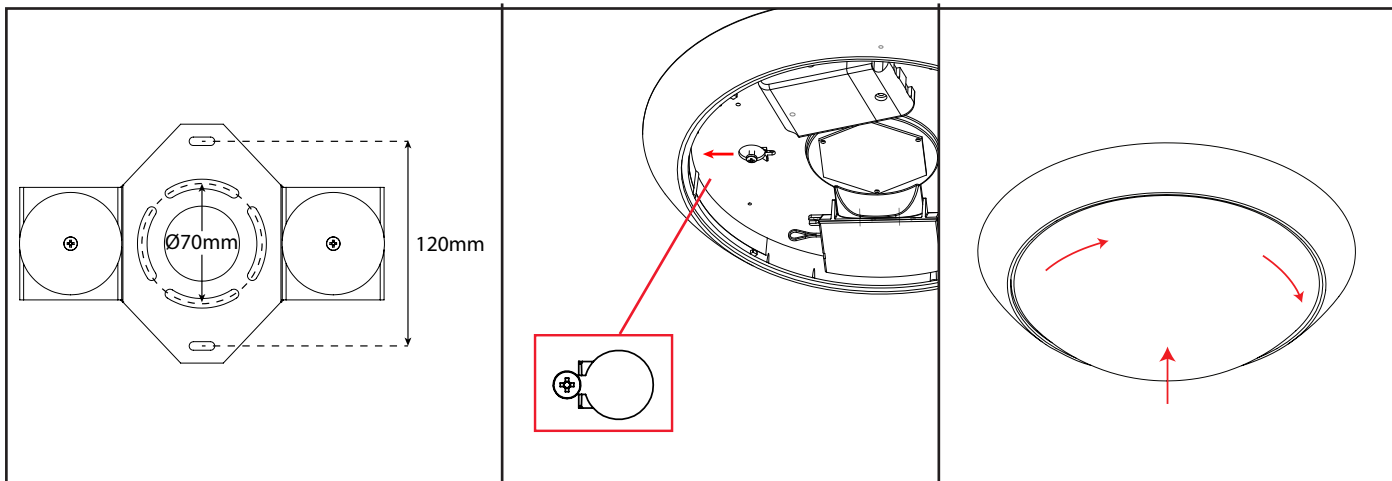

# Enøk/ Econ Midi 2000

**IP44 IK10**

220-240V, 50/60Hz

Dipswitch

	ON	ON	ON	ON	ON	Standard
	1 2 3	1 2 3	1 2 3	1 2 3	1 2 3	1 2 3
<b>mA</b>	200	250	300	350	400	<b>450</b>
<b>lm</b>	44%	56%	67%	78%	89%	<b>100%</b>