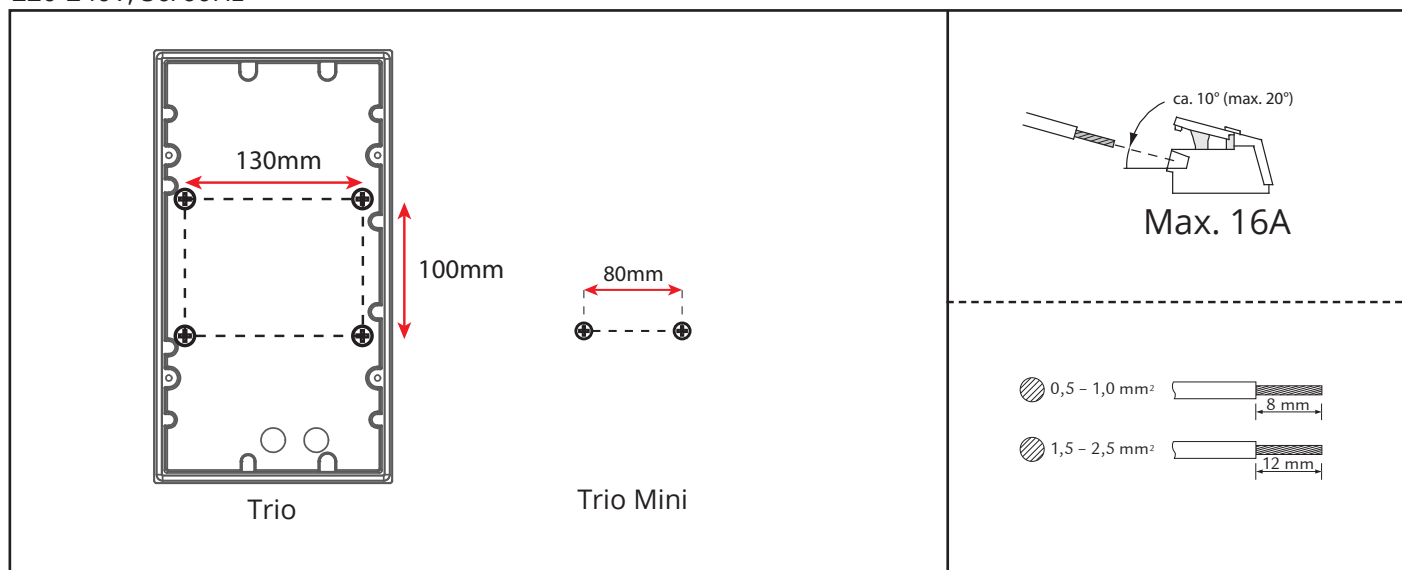

# Trio, Trio Mini

**IP65 IK10**

220-240V, 50/60Hz

|   |  |
|---|--|
| <p><b>NO:</b> Kan kun installeres og vedlikeholdes av en registrert installasjonsvirksomhet.<br/> <b>DK:</b> Må kun installeres og vedligeholdes af uddannet elektriker.<br/> <b>SE:</b> Skall installeras och underhållas av behörig elektriker.<br/> <b>EN:</b> Only to be installed and maintained by an authorized electrician.<br/> <b>FR:</b> Doit être installé et maintenu par un électricien qualifié.<br/> <b>NL:</b> Mag alleen geïnstalleerd en onderhouden worden door een bevoegde elektricien.<br/> <b>DE:</b> Dieses Produkt darf nur durch autorisiertes Personal (z.B. Elektro-Installateur) angeschlossen, in Betrieb genommen und gewartet werden.<br/> <b>FI:</b> Asentaa ja huolttaa saa vain valtuutettu sähköasentaja</p> | <p><b>NO:</b> Skru av strømmen før montering.<br/> <b>DK:</b> Sluk for strømmen inden montering.<br/> <b>SE:</b> Stäng av strømmen innan montering.<br/> <b>EN:</b> Turn off power before installing.<br/> <b>FR:</b> Couper le courant avant l'installation.<br/> <b>NL:</b> Stroom uitschakelen voor u het toestel installeert.<br/> <b>DE:</b> Vor Installationsarbeiten den Strom abschalten.<br/> <b>FI:</b> Sammuta virta ennen kytkemistä</p> |
|---|--|