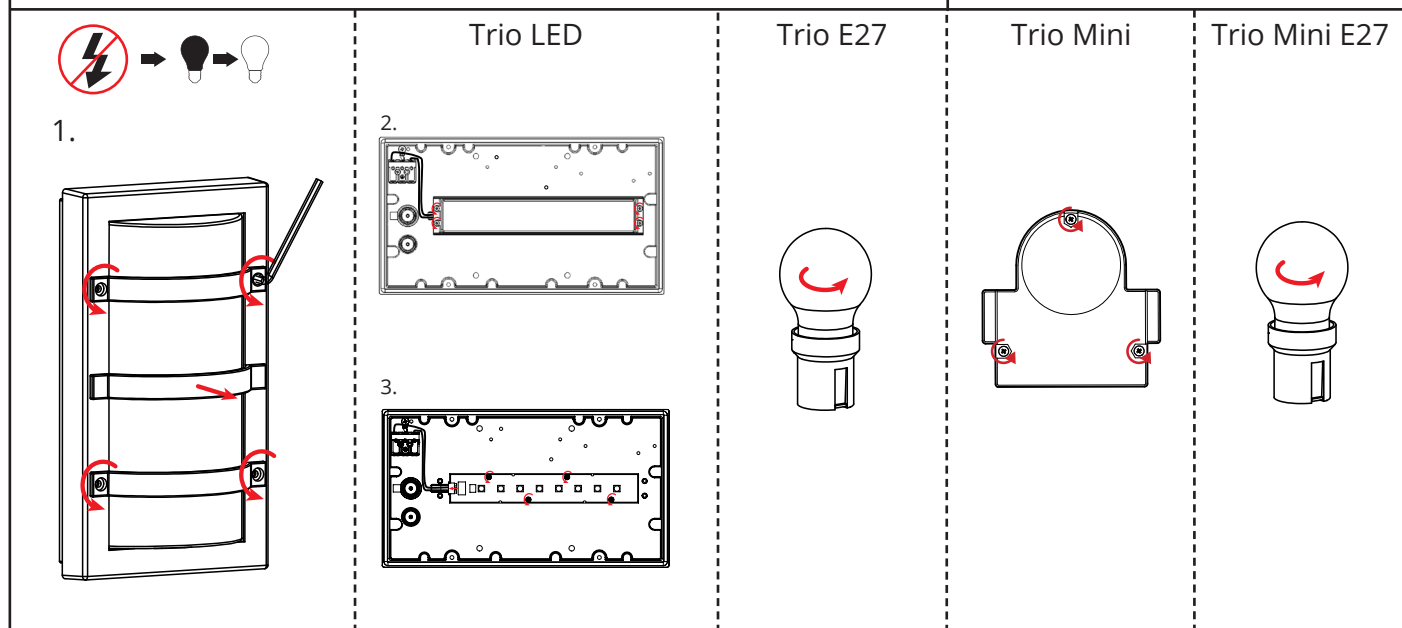

# Trio, Trio Mini

**IP65 IK10**

220-240V, 50/60Hz

|   |  |
|---|--|
| <p><b>NO:</b> Kan kun installeres og vedlikeholdes av en registrert installasjonsvirksomhet.<br/> <b>DK:</b> Må kun installeres og vedligeholdes af uddannet elektriker.<br/> <b>SE:</b> Skall installeras och underhållas av behörig elektriker.<br/> <b>EN:</b> Only to be installed and maintained by an authorized electrician.<br/> <b>FR:</b> Doit être installé et maintenu par un électricien qualifié.<br/> <b>NL:</b> Mag alleen geïnstalleerd en onderhouden worden door een bevoegde elektricien.<br/> <b>DE:</b> Dieses Produkt darf nur durch autorisiertes Personal (z.B. Elektro-Installateur) angeschlossen, in Betrieb genommen und gewartet werden.<br/> <b>FI:</b> Asentaa ja huolttaa saa vain valtuutettu sähköasentaja</p> | <p><b>NO:</b> Skru av strømmen før montering.<br/> <b>DK:</b> Sluk for strømmen inden montering.<br/> <b>SE:</b> Stäng av strømmen innan montering.<br/> <b>EN:</b> Turn off power before installing.<br/> <b>FR:</b> Couper le courant avant l'installation.<br/> <b>NL:</b> Stroom uitschakelen voor u het toestel installeert.<br/> <b>DE:</b> Vor Installationsarbeiten den Strom abschalten.<br/> <b>FI:</b> Sammuta virta ennen kytkemistä</p> |
|---|--|