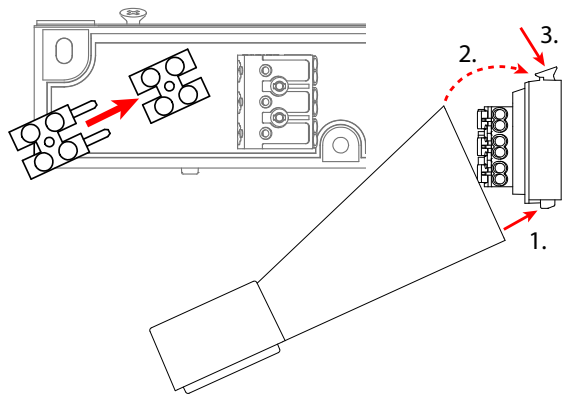

**NL:** Stroom uitschakelen voor u het toestel installeert.

**DE:** Vor Installationsarbeiten den Strom abschalten.

**FI:** Sammuta virta ennen kytkemistä

SG Art. No:  
100420