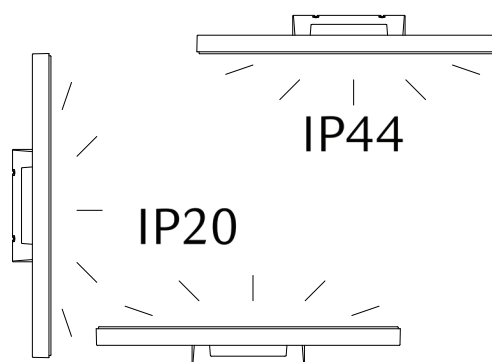

**NL:** Stroom uitschakelen voor u het toestel installeert.

**DE:** Vor Installationsarbeiten den Strom abschalten.

**FI:** Sammuta virta ennen kytkemistä

SG Art. No:  
100420