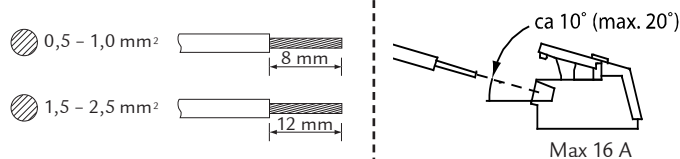

View

IP44

220-240V~, 50/60Hz

NO: Kan kun installeres og vedlikeholdes av en registrert installasjonsvirksomhet.

DK: Må kun installeres og vedligeholdes af uddannet elektriker.

SE: Skall installeras och underhållas av behörig elektriker.

EN: Only to be installed and maintained by an authorized electrician.

FR: Doit être installé et maintenu par un électricien qualifié.

NL: Mag alleen geïnstalleerd en onderhouden worden door een bevoegde electricien.

DE: Dieses Produkt darf nur durch autorisiertes Personal (z.B. Elektro-Installateur) angeschlossen, in Betrieb genommen und gewartet werden.

FI: Asentaa ja huoltaa saa vain valtuutettu sähköasentaja

NO: Skru av strømmen før montering.

DK: Sluk for strømmen inden montering.

SE: Stäng av strømmen innan montering.

EN: Turn off power before installing.

FR: Couper le courant avant l'installation.

NL: Stroom uitschakelen voor u het toestel installeert.

DE: Vor Installationsarbeiten den Strom abschalten.

FI: Sammuta virta ennen kytkemistä

SG Art. No:
100420