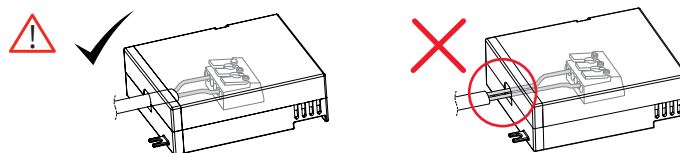

**NO:** Skru av strømmen før montering.

**DK:** Sluk for strømmen inden montering.

**SE:** Stäng av strømmen innan montering.

**EN:** Turn off power before installing.

**FR:** Couper le courant avant l'installation.

**NL:** Stroom uitschakelen voor u het toestel installeert.

**DE:** Vor Installationsarbeiten den Strom abschalten.

**FI:** Sammuta virta ennen kytkemistä

SG Art. No:  
100420