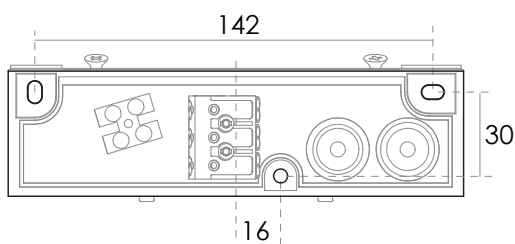

View

IP44

220-240V~, 50/60Hz

NO: Kan kun installeres og vedlikeholdes av en registrert installasjonsvirksomhet.

DK: Må kun installeres og vedligeholdes af uddannet elektriker.

SE: Skall installeras och underhållas av behörig elektriker.

EN: Only to be installed and maintained by an authorized electrician.

FR: Doit être installé et maintenu par un électricien qualifié.

NL: Mag alleen geïnstalleerd en onderhouden worden door een bevoegde electricien.

DE: Dieses Produkt darf nur durch autorisiertes Personal (z.B. Elektro-Installateur) angeschlossen, in Betrieb genommen und gewartet werden.

FI: Asentaa ja huoltaa saa vain valtuutettu sähköasentaja

NO: Skru av strømmen før montering.

DK: Sluk for strømmen inden montering.

SE: Stäng av strømmen innan montering.

EN: Turn off power before installing.

FR: Couper le courant avant l'installation.

NL: Stroom uitschakelen voor u het toestel installeert.

DE: Vor Installationsarbeiten den Strom abschalten.

FI: Sammuta virta ennen kytkemistä

SG Art. No:
100420