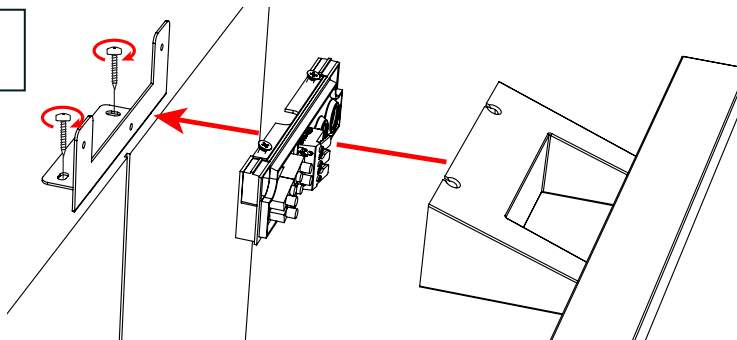

**NO:** Skru av strømmen før montering.

**DK:** Sluk for strømmen inden montering.

**SE:** Stäng av strømmen innan montering.

**EN:** Turn off power before installing.

**FR:** Couper le courant avant l'installation.

**NL:** Stroom uitschakelen voor u het toestel installeert.

**DE:** Vor Installationsarbeiten den Strom abschalten.

**FI:** Sammuta virta ennen kytkemistä

SG Art. No:  
100420