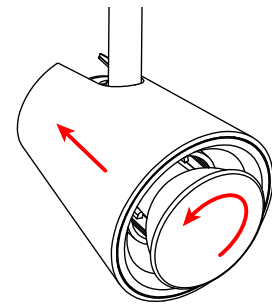

Zoom Rondell

LED CE UK CA IP20

220-240V~, 50/60Hz

NO: Kan kun installeres og vedlikeholdes av en registrert installasjonsvirksomhet.
DK: Må kun installeres og vedlikeholdes af uddannet elektriker.
SE: Skall installeras och underhållas av behörig elektriker.
EN: Only to be installed and maintained by an authorized electrician.
FR: Doit être installé et maintenu par un électricien qualifié.
NL: Mag alleen geïnstalleerd en onderhouden worden door een bevoegde elektricien.
DE: Dieses Produkt darf nur durch autorisiertes Personal (z.B. Elektro-Installateur) angeschlossen, in Betrieb genommen und gewartet werden.
FI: Asentaa ja huoltaa saa vain valtuutettu sähköasentaja

NO: Skru av strømmen før montering.
DK: Sluk for strømmen inden montering.
SE: Stäng av strømmen innan montering.
EN: Turn off power before installing.
FR: Couper le courant avant l'installation.
NL: Stroom uitschakelen voor u het toestel installeert.
DE: Vor Installationsarbeiten den Strom abschalten.
FI: Sammuta virta ennen kytkemistä