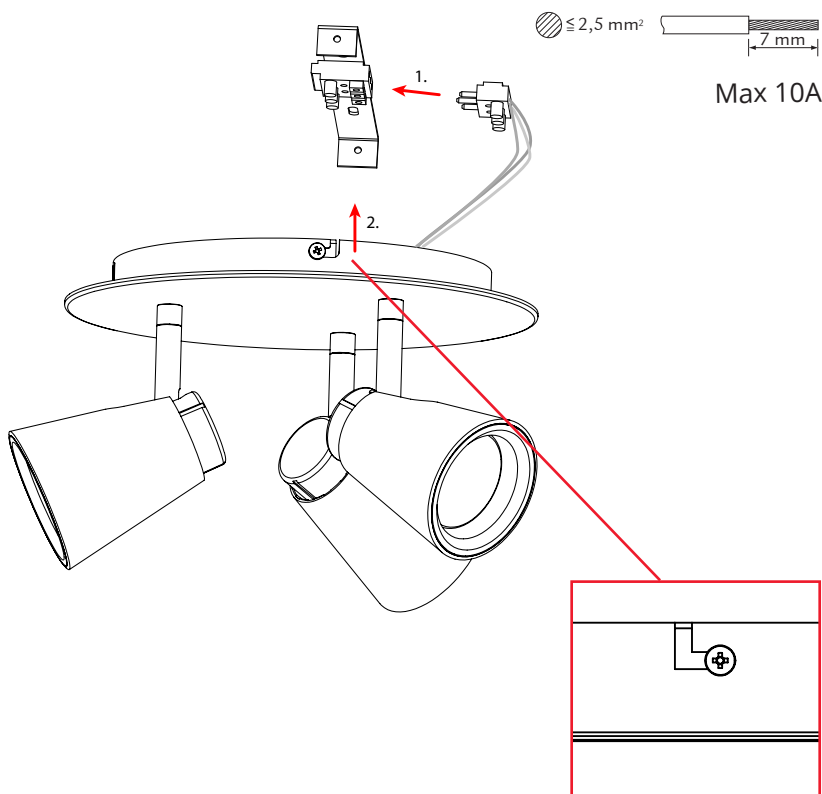

Zoom Rondell

LED CE UK CA IP20

220-240V~, 50/60Hz

NO: Kan kun installeres og vedlikeholdes av en registrert installasjonsvirksomhet.
DK: Må kun installeres og vedlikeholdes af uddannet elektriker.
SE: Skall installeras och underhållas av behörig elektriker.
EN: Only to be installed and maintained by an authorized electrician.
FR: Doit être installé et maintenu par un électricien qualifié.
NL: Mag alleen geïnstalleerd en onderhouden worden door een bevoegde elektricien.
DE: Dieses Produkt darf nur durch autorisiertes Personal (z.B. Elektro-Installateur) angeschlossen, in Betrieb genommen und gewartet werden.
FI: Asentaa ja huoltaa saa vain valtuutettu sähköasentaja

NO: Skru av strømmen før montering.
DK: Sluk for strømmen inden montering.
SE: Stäng av strømmen innan montering.
EN: Turn off power before installing.
FR: Couper le courant avant l'installation.
NL: Stroom uitschakelen voor u het toestel installeert.
DE: Vor Installationsarbeiten den Strom abschalten.
FI: Sammuta virta ennen kytkemistä