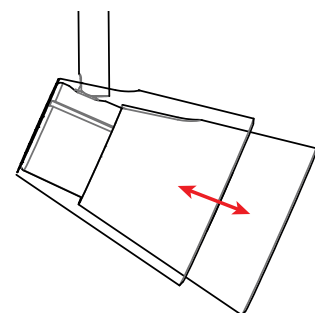

Zoom Rondell

LED CE UK CA IP20

220-240V~, 50/60Hz

NO: Kan kun installeres og vedlikeholdes av en registrert installasjonsvirksomhet.
DK: Må kun installeres og vedlikeholdes af uddannet elektriker.
SE: Skall installeras och underhållas av behörig elektriker.
EN: Only to be installed and maintained by an authorized electrician.
FR: Doit être installé et maintenu par un électricien qualifié.
NL: Mag alleen geïnstalleerd en onderhouden worden door een bevoegde elektricien.
DE: Dieses Produkt darf nur durch autorisiertes Personal (z.B. Elektro-Installateur) angeschlossen, in Betrieb genommen und gewartet werden.
FI: Asentaa ja huoltaa saa vain valtuutettu sähköasentaja

NO: Skru av strømmen før montering.
DK: Sluk for strømmen inden montering.
SE: Stäng av strømmen innan montering.
EN: Turn off power before installing.
FR: Couper le courant avant l'installation.
NL: Stroom uitschakelen voor u het toestel installeert.
DE: Vor Installationsarbeiten den Strom abschalten.
FI: Sammuta virta ennen kytkemistä

Rev: 26.01.2022

NORWAY
SG Armaturen AS

Skytterheia 25
N-4790 Lillesand

Tel: +47 37 50 03 00
firmapost@sg-as.no
www.sg-as.no

SWEDEN

SG Armaturen AB
Tel: +46 31 81 71 10
info@sg-ab.se
www.sg-ab.se

FINLAND

SG Armaturen Oy
Tel: +358 02 07 30 39 60
info@sg-oy.fi
www.sg-oy.fi

DENMARK

SG Armaturen A/S
Tel: +45 70 70 72 13
info@sg-as.dk
www.sg-as.dk

UNITED KINGDOM

SG Lighting LTD
Tel: +47 37 50 03 00
info@sglighting.co.uk
www.sglighting.co.uk

FRANCE

SG Lighting SA/NV
Tel: +33(0) 4 94 93 00 00
info.france@sglighting.fr
www.sglighting.net

BENELUX

SG Lighting SA/NV
Tel: +32(0) 15 20 72 71
info.benelux@sglighting.net
www.sglighting.net

GERMANY

SG Leuchten GmbH
Tel: +49 40 23 99 44 59
info@sg-leuchten.de
www.sg-leuchten.de

INTERNATIONAL

SG Lighting Co Ltd.
Tel: +86 769 88 49 20 88
cindy@sgdgc.com
www.sg-as.com