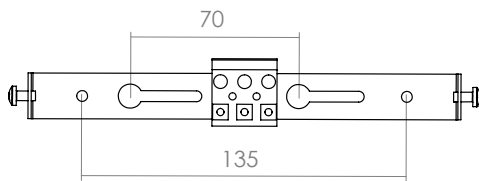

Zoom Rondell

LED CE UK CA IP20

220-240V~, 50/60Hz

NO: Kan kun installeres og vedlikeholdes av en registrert installasjonsvirksomhet.
DK: Må kun installeres og vedlikeholdes af uddannet elektriker.
SE: Skall installeras och underhållas av behörig elektriker.
EN: Only to be installed and maintained by an authorized electrician.
FR: Doit être installé et maintenu par un électricien qualifié.
NL: Mag alleen geïnstalleerd en onderhouden worden door een bevoegde elektricien.
DE: Dieses Produkt darf nur durch autorisiertes Personal (z.B. Elektro-Installateur) angeschlossen, in Betrieb genommen und gewartet werden.
FI: Asentaa ja huoltaa saa vain valtuutettu sähköasentaja

NO: Skru av strømmen før montering.
DK: Sluk for strømmen inden montering.
SE: Stäng av strømmen innan montering.
EN: Turn off power before installing.
FR: Couper le courant avant l'installation.
NL: Stroom uitschakelen voor u het toestel installeert.
DE: Vor Installationsarbeiten den Strom abschalten.
FI: Sammuta virta ennen kytkemistä