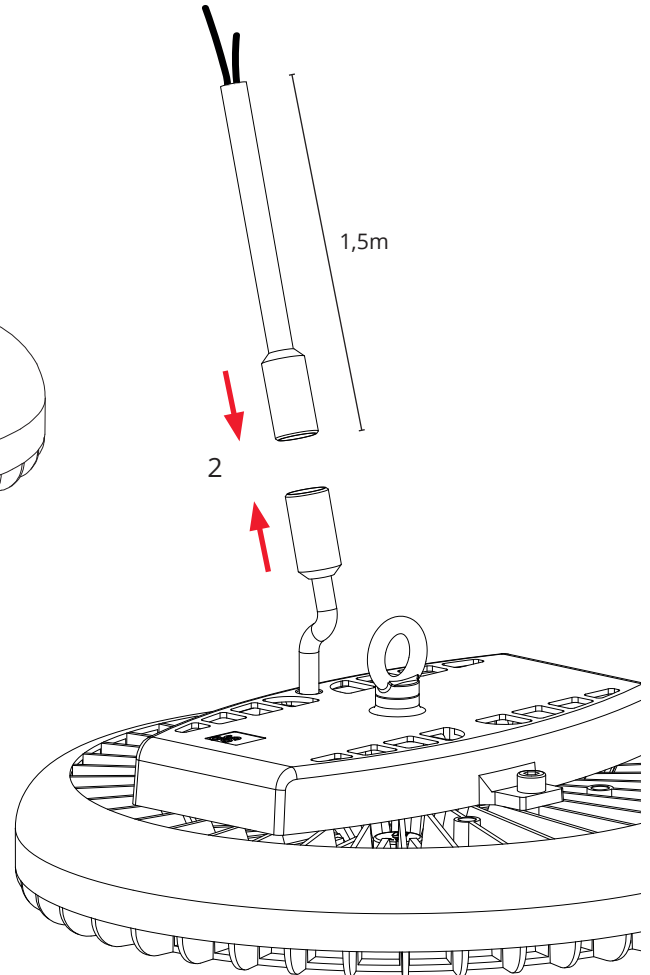

Tovdal

220-240V, 50/60Hz

	On/Off		DALI	
Brown	1	Live	1	Live
Black			DA-	DALI
Y/G		Earth		Earth
Blue	N	Neutral	N	Neutral
Grey			DA+	DALI

NO: Kan kun installeres og vedlikeholdes av en registrert installasjonsvirksomhet.
DK: Må kun installeres og vedlikeholdes af uddannet elektriker.
SE: Skall installeras och underhållas av behörig elektriker.
EN: Only to be installed and maintained by an authorized electrician.
FR: Doit être installé et maintenu par un électricien qualifié.
NL: Mag alleen geïnstalleerd en onderhouden worden door een bevoegde elektricien.
DE: Dieses Produkt darf nur durch autorisiertes Personal (z.B. Elektro-Installateur) angeschlossen, in Betrieb genommen und gewartet werden.
FI: Asentaa ja huolttaa saa vain valtuutettu sähköasentaja

NO: Skru av strømmen før montering.
DK: Sluk for strømmen inden montering.
SE: Stäng av strömmen innan montering.
EN: Turn off power before installing.
FR: Couper le courant avant l'installation.
NL: Stroom uitschakelen voor u het toestel installeert.
DE: Vor Installationsarbeiten den Strom abschalten.
FI: Sammuta virta ennen kytkemistä