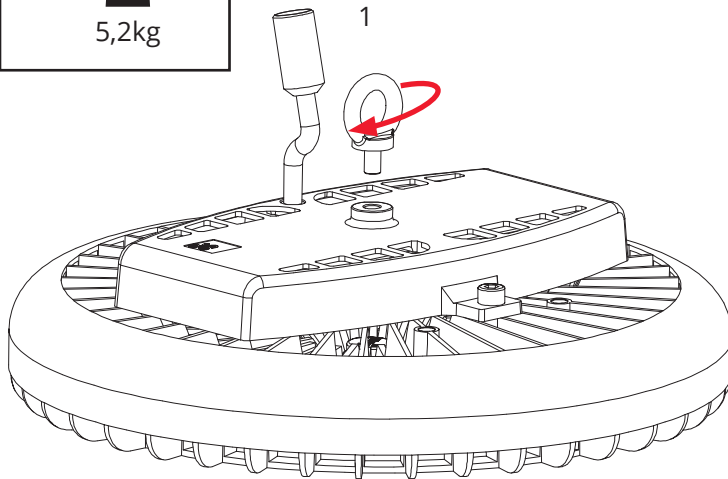

Tovdal

220-240V, 50/60Hz

	On/Off		DALI	
Brown	1	Live	1	Live
Black			DA-	DALI
Y/G		Earth		Earth
Blue	N	Neutral	N	Neutral
Grey			DA+	DALI

NO: Kan kun installeres og vedlikeholdes av en registrert installasjonsvirksomhet.
DK: Må kun installeres og vedlikeholdes af uddannet elektriker.
SE: Skall installeras och underhållas av behörig elektriker.
EN: Only to be installed and maintained by an authorized electrician.
FR: Doit être installé et maintenu par un électricien qualifié.
NL: Mag alleen geïnstalleerd en onderhouden worden door een bevoegde elektricien.
DE: Dieses Produkt darf nur durch autorisiertes Personal (z.B. Elektro-Installateur) angeschlossen, in Betrieb genommen und gewartet werden.
FI: Asentaa ja huolttaa saa vain valtuutettu sähköasentaja