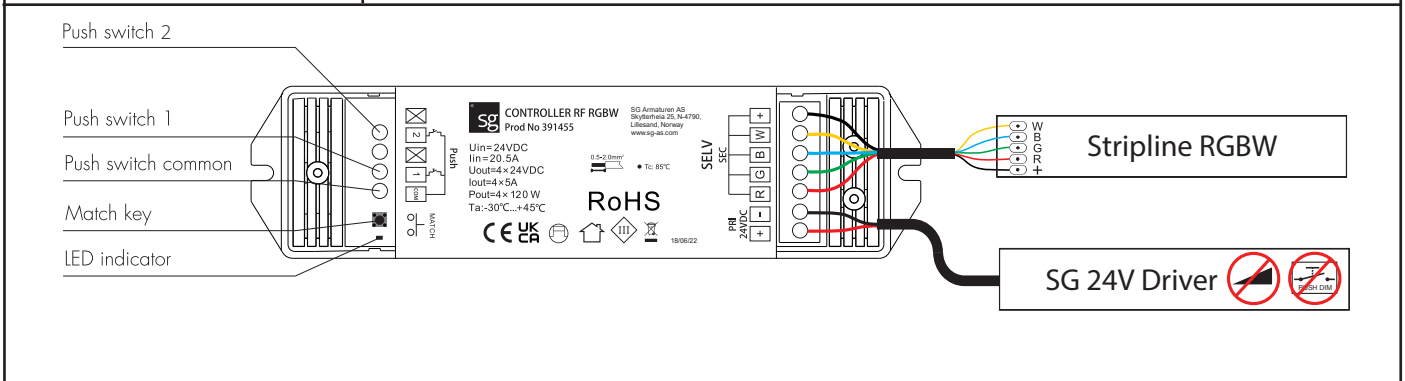

RGBW Controller

24V DC, Max 150W, -20°C to 35°C,

Operating frequency: 2400-2483,5MHz, maximum radio frequency output power <10dbm

NO: Kan kun installeres og vedlikeholdes av en registrert installasjonsvirksomhet.

DK: Må kun installeres og vedlikeholdes af uddannet elektriker.

SE: Skall installeras och underhållas av behörig elektriker.

EN: Only to be installed and maintained by an authorized electrician.

FR: Doit être installé et maintenu par un électricien qualifié.

NL: Mag alleen geïnstalleerd en onderhouden worden door een bevoegde electricien.

DE: Dieses Produkt darf nur durch autorisiertes Personal (z.B. Elektro-Installateur) angeschlossen, in Betrieb genommen und gewartet werden.

FI: Asentaa ja huoltaa saa vain valtuutettu sähköasentaja

NO: Skru av strømmen før montering.

DK: Sluk for strømmen inden montering.

SE: Stäng av strømmen innan montering.

EN: Turn off power before installing.

FR: Couper le courant avant l'installation.

NL: Stroom uitschakelen voor u het toestel installeert.

DE: Vor Installationsarbeiten den Strom abschalten.

FI: Sammuta virta ennen kytkemistä

NORWAY
SG Armaturen AS
Skytterheia 25
N-4790 Lillesand

SWEDEN
SG Armaturen AB
Tel: +46 31 81 71 30
info@sg-ab.se
www.sg-ab.se

DENMARK
SG Armaturen A/S
Tel: +45 70 70 72 13
info@sg-as.dk
www.sg-as.dk

FRANCE
SG Lighting SA/NV
Tel: +33(0) 4 94 93 00 00
info.france@sighting.net
www.sighting.net

GERMANY
SG Leuchten GmbH
Tel: +49 40 23 99 44 59
info@sg-leuchten.de
www.sg-leuchten.de

Tel: +47 37 50 03 00
firmapost@sg-as.no
www.sg-as.no

FINLAND
SG Armaturen Oy
Tel: +358 02 07 30 39 60
info@sg-oy.fi
www.sg-oy.fi

UNITED KINGDOM
SG Lighting LTD
Tel: +47 37 50 03 00
info@sighting.co.uk
www.sighting.co.uk

BENELUX
SG Lighting SA/NV
Tel: +32(0) 15 20 72 71
info.benelux@sighting.net
www.sighting.net

INTERNATIONAL
SG Lighting Co Ltd.
Tel: +86 769 88 49 20 88
cindy@sgdgc.com
www.sg-as.com

Rev: 10.08.2023