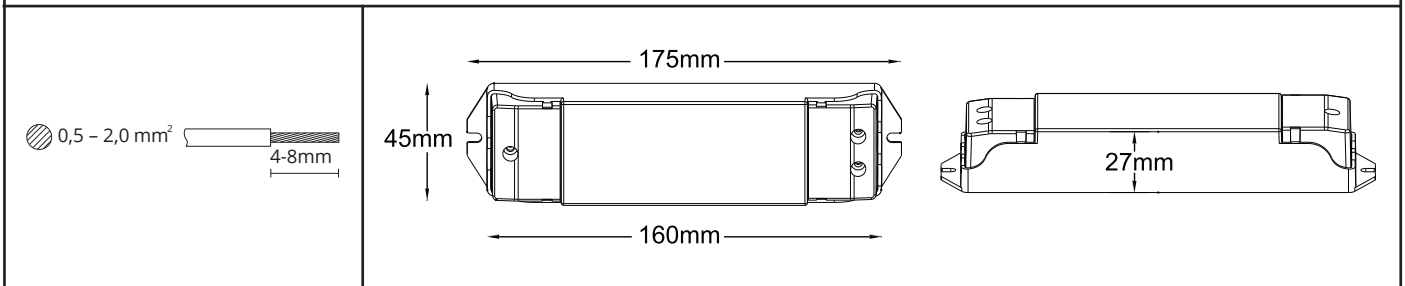

RGBW Controller

24V DC, Max 150W, -20°C to 35°C,

Operating frequency: 2400-2483,5MHz, maximum radio frequency output power <10dbm

NO: Kan kun installeres og vedlikeholdes av en registrert installasjonsvirksomhet.

DK: Må kun installeres og vedlikeholdes af uddannet elektriker.

SE: Skall installeras och underhållas av behörig elektriker.

EN: Only to be installed and maintained by an authorized electrician.

FR: Doit être installé et maintenu par un électricien qualifié.

NL: Mag alleen geïnstalleerd en onderhouden worden door een bevoegde electricien.

DE: Dieses Produkt darf nur durch autorisiertes Personal (z.B. Elektro-Installateur) angeschlossen, in Betrieb genommen und gewartet werden.

FI: Asentaa ja huoltaa saa vain valtuutettu sähköasentaja

NO: Skru av strømmen før montering.

DK: Sluk for strømmen inden montering.

SE: Stäng av strømmen innan montering.

EN: Turn off power before installing.

FR: Couper le courant avant l'installation.

NL: Stroom uitschakelen voor u het toestel installeert.

DE: Vor Installationsarbeiten den Strom abschalten.

FI: Sammuta virta ennen kytkemistä

NORWAY
SG Armaturen AS
Skytterheia 25
N-4790 Lillesand

SWEDEN
SG Armaturen AB
Tel: +46 31 81 71 30
info@sg-ab.se
www.sg-ab.se

DENMARK
SG Armaturen A/S
Tel: +45 70 70 72 13
info@sg-as.dk
www.sg-as.dk

FRANCE
SG Lighting SA/NV
Tel: +33(0) 4 94 93 00 00
info.france@sighting.net
www.sighting.net

GERMANY
SG Leuchten GmbH
Tel: +49 40 23 99 44 59
info@sg-leuchten.de
www.sg-leuchten.de

Tel: +47 37 50 03 00
firmapost@sg-as.no
www.sg-as.no

FINLAND
SG Armaturen Oy
Tel: +358 02 07 30 39 60
info@sg-oy.fi
www.sg-oy.fi

UNITED KINGDOM
SG Lighting LTD
Tel: +47 37 50 03 00
info@sighting.co.uk
www.sighting.co.uk

BENELUX
SG Lighting SA/NV
Tel: +32(0) 15 20 72 71
info.benelux@sighting.net
www.sighting.net

INTERNATIONAL
SG Lighting Co Ltd.
Tel: +86 769 88 49 20 88
cindy@sgdgc.com
www.sg-as.com

Rev: 10.08.2023