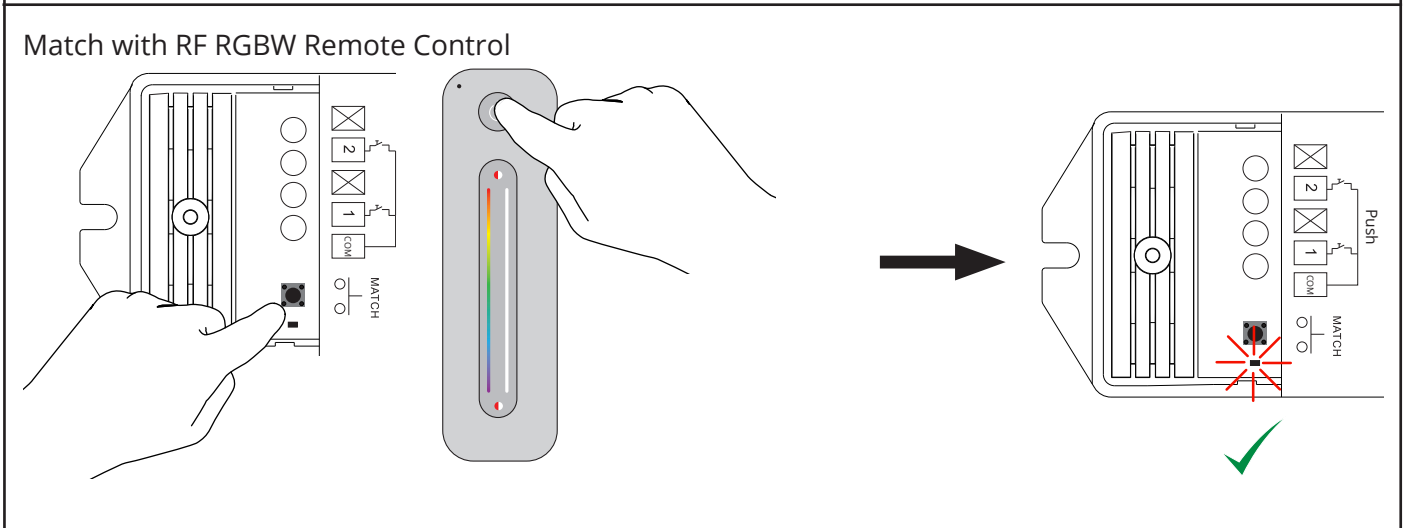

**FI:** Asentaa ja huoltaa saa vain valtuutettu sähköasentaja

**NO:** Skru av strømmen før montering.

**DK:** Sluk for strømmen inden montering.

**SE:** Stäng av strømmen innan montering.

**EN:** Turn off power before installing.

**FR:** Couper le courant avant l'installation.

**NL:** Stroom uitschakelen voor u het toestel installeert.

**DE:** Vor Installationsarbeiten den Strom abschalten.

**FI:** Sammuta virta ennen kytkemistä

**NORWAY**  
SG Armaturen AS  
Skytterheia 25  
N-4790 Lillesand