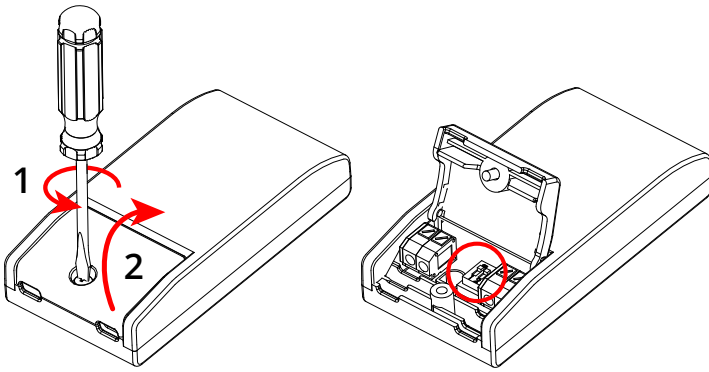

Dipswitch

	ON	Standard	ON	ON
mA	180	205	230	255
Im	87%	100%	112%	124%