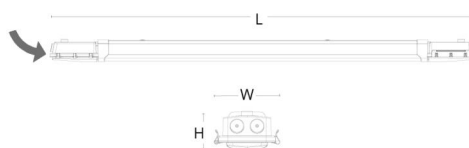

Area 66 Pro 1500 Grå 9300lm 4000K Ra>80 Ej dimbar

Enummer: 7215308
EAN: 7021981200077
SG nummer: 120007

Elektrisk

Systemeffekt: 65W
Spänning: 220-240V
Max. armaturer per brytare: B10: 20, B16: 32, C10: 32, C16: 51

Belysningslösning

Ljuskälla: LED
Lumen output: 9300lm
Armaturljusflöde: 143 lm/W
Färgtemperatur: 4000K
Färgtolkningsindex (CRI/Ra): Ra>80
MacAdams faktor: SDCM: 3
Brinntid: L80/B20>100.000 (<35°C)
Lägsta omgivningstemperatur: -40°C
Maximal omgivningstemperatur: 45°C
Brinntid vid max omgivningstemp.: L80/B50>50.000
Ljusuttag: Direkt
Optik: Opal
UGR: UGR>28