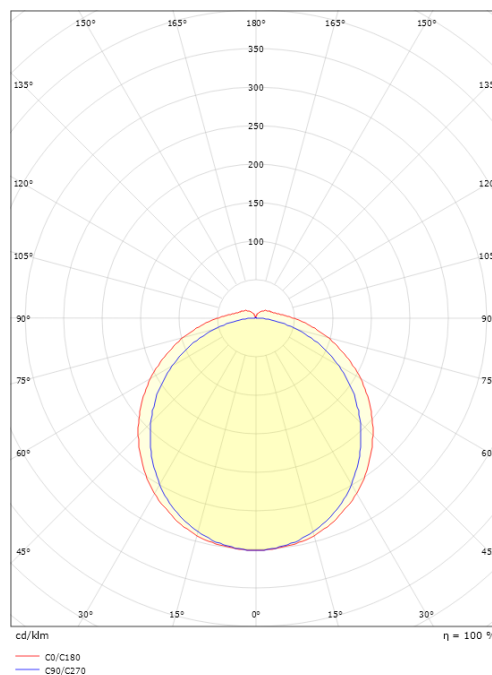

Mått

Längd (mm) L: 1460
 Bredd (mm) W: 112
 Höjd (mm) H: 67
 Vikt (kg) brutto/netto: 2.474 / 2.121

Förpackning

Förpackning mått (mm): 1466 x 114 x 71

7 0 2 1 9 8 1 2 0 0 7 7