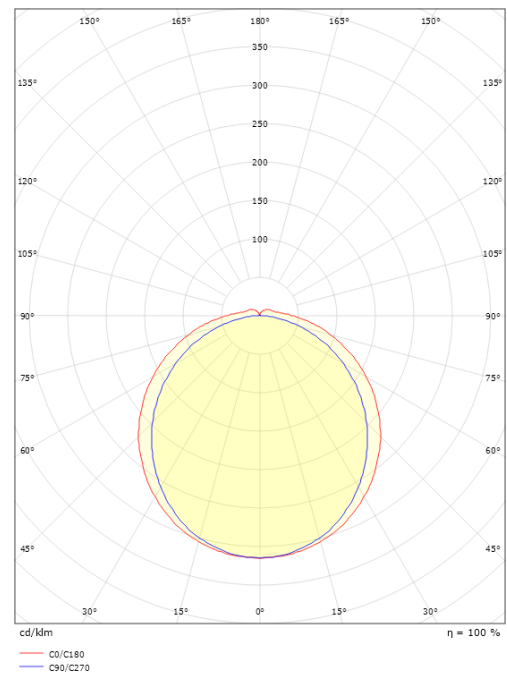

**Mått**

Längd (mm) L: 1174  
 Bredd (mm) W: 92  
 Höjd (mm) H: 70  
 Vikt (kg) brutto/netto: 2.832 / 2.36

**Förpackning**

Förpackning mått (mm): 1230 x 110 x 80

7 0 2 1 9 8 1 2 0 0 0 1 5