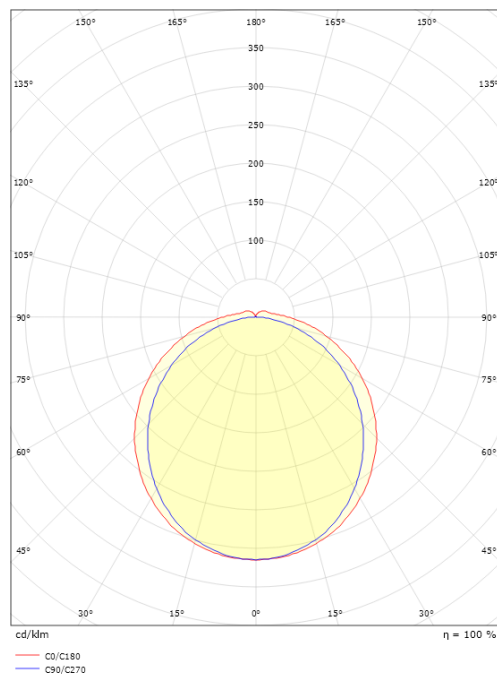

**Mått**

Längd (mm) L: 1174  
 Bredd (mm) W: 92  
 Höjd (mm) H: 70  
 Vikt (kg) brutto/netto: 2.832 / 2.36

**Förpackning**

Förpackning mått (mm): 1230 x 110 x 80

7 0 2 1 9 8 1 2 0 0 3 9