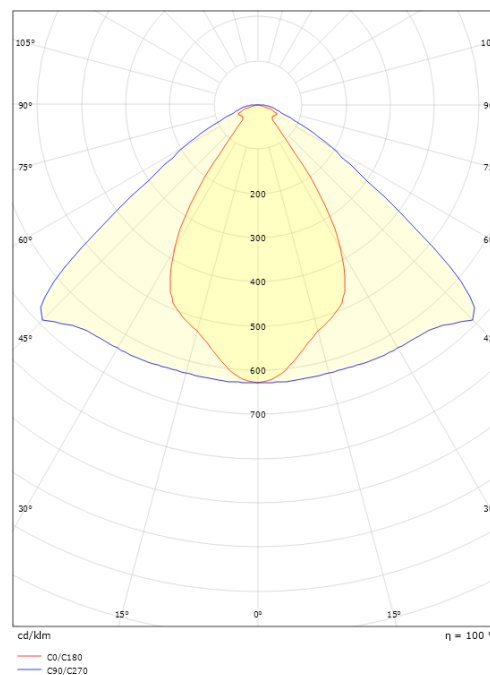

Arena ECO 1500 8740lm 4000K Ra>80 Ej dimbar

Enummer: 7215068
EAN: 7021986070019
SG nummer: 607001

Elektrisk

Systemeffekt: 68W
Max. armaturer per brytare: B10: 16, B16: 26, C10: 25, C16: 41

Belysningslösning

Ljuskälla: LED
Ljuskälla ingår: Ja
Lumen output: 8740lm
Armaturljusflöde: 129 lm/W
Färgtemperatur: 4000K
Färgtolkningsindex (CRI/Ra): Ra>80
MacAdams faktor: SDCM: 3
Brinntid: L80/B20>60.000
Lägsta omgivningstemperatur: -25°C
Maximal omgivningstemperatur: 35°C
Brinntid vid max omgivningstemp.: L80/B20>50.000
Ljusuttag: Direkt
Optik: Linjär lins 60 D
UGR: UGR<25

Utgången

Drivdon/Dimming

Typ: Ej dimbar

Skydd

Isoleringsklass: Klass I

Energi och godkännanden

Innehåller en ljuskälla med energiklass: D
Breeam: Uppfyller Hea 01 för flimmerfritt ljus

Material och finish

Material: Stål
Avskärmning material: Akryl (PMMA)

Montering/anslutning

Montering: Utanpåliggande, Interiör
Modul: 1500
Anslutning: Skruvlös kopplingsplint

Mått

Längd (mm) L: 1577
Bredd (mm) W: 137
Höjd (mm) H: 83
Vikt (kg) brutto/netto: 4,8 / 4

Förpackning

Förpackning mått (mm): 1584 x 145 x 90

7 0 2 1 9 8 6 0 7 0 0 1 9