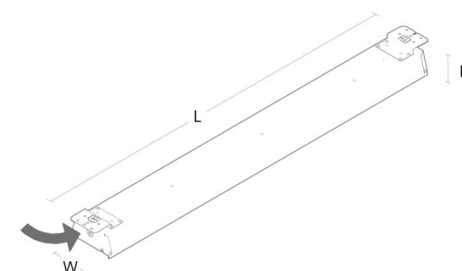

### Montering/anslutning

Montering: Utanpåliggande, Interiör  
 Modul: 1500  
 Anslutning: Skruvlös kopplingsplint

### Mått

Längd (mm) L: 1577  
 Bredd (mm) W: 137  
 Höjd (mm) H: 83  
 Vikt (kg) brutto/netto: 4,8 / 4

### Förpackning

Förpackning mått (mm): 1584 x 145 x 90

7 0 2 1 9 8 6 0 7 0 0 1 9