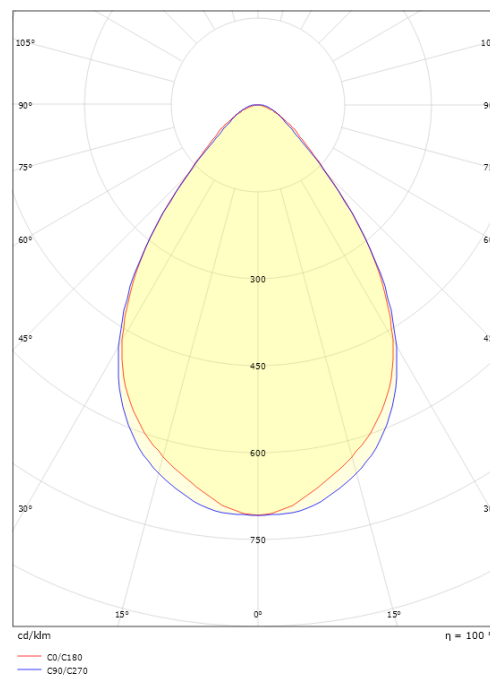

Arena ECO 1200 Medium 11370lm 4000K Ra>80 Ej dimbar

Enummer: 7217138
EAN: 7021986070095
SG nummer: 607009
Ersätter: 607000

Elektrisk

Systemeffekt: 76W
Spänning: 220-240V
Max. armaturer per brytare: B10: 18, B16: 30, C10: 31, C16: 51
PE Läckström (mA): 0.22

Belysningslösning

Ljuskälla: LED
Lumen output: 11370lm
Armaturljusflöde: 150 lm/W
Färgtemperatur: 4000K
Färgtolkningsindex (CRI/Ra): Ra>80
MacAdams faktor: SDCM: 3
Brinntid: L80/B20>100.000
Brinntid: L90>50.000
Ljusuttag: Direkt
Ljusspridning: 60°

Drivdon/Dimming

Typ: Ej dimbar

Skydd

Isoleringsklass: Klass I

Energi och godkännanden

Breeam: Uppfyller Hea 01 för flimmerfritt ljus

Material och finish

Material: Stål
Avskärmning material: Akryl (PMMA)

Montering/anslutning

Montering: Utanpåliggande, Interiör
Modul: 1200
Anslutning: 5-polig skruvlös kopplingsplint med 5x2,5 mm² genomgående ledningar

Mått

Längd (mm) L: 1184
Bredd (mm) W: 134
Höjd (mm) H: 72
Vikt (kg) brutto/netto: 3.6 / 3.15

Förpackning

Förpackning mått (mm): 1192 x 76 x 143

7 0 2 1 9 8 6 0 7 0 0 9 5