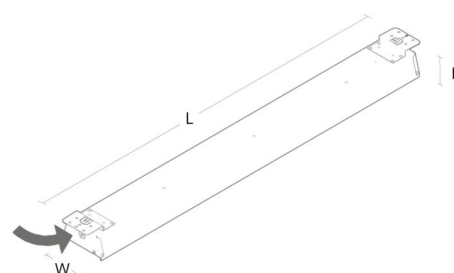

Montering/anslutning

Montering: Utanpåliggande, Interiör
 Modul: 1200
 Anslutning: 5-polig skruvlös kopplingsplint med 5x2,5 mm² genomgående ledningar

Mått

Längd (mm) L: 1184
 Bredd (mm) W: 134
 Höjd (mm) H: 72
 Vikt (kg) brutto/netto: 3.6 / 3.15

Förpackning

Förpackning mått (mm): 1192 x 76 x 143

7 0 2 1 9 8 6 0 7 0 0 9 5