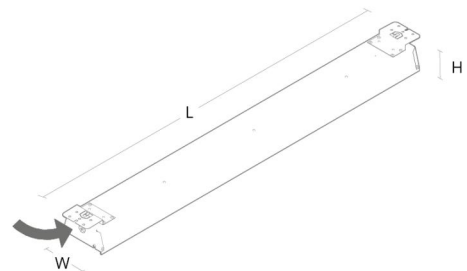

### Montering/anslutning

Montering: Utanpåliggande, Interiör  
 Modul: 1200  
 Anslutning: 5-polig skruvlös kopplingsplint med 5x2,5 mm2 genomgående ledningar

### Mått

Längd (mm) L: 1184  
 Bredd (mm) W: 134  
 Höjd (mm) H: 72  
 Vikt (kg) brutto/netto: 3.6 / 3.15

### Förpackning

Förpackning mått (mm): 1192 x 76 x 143

7 0 2 1 9 8 6 0 7 0 1 0 1