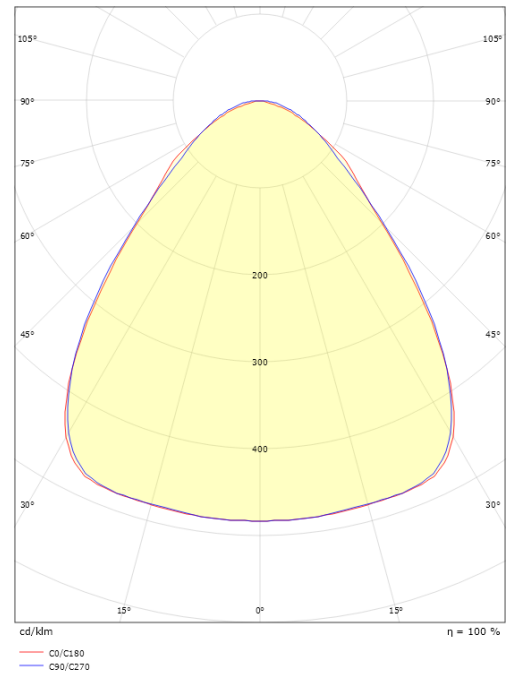

Arena ECO 1200 Wide 10960lm 4000K Ra>80 Ej dimbar

Enummer: 7217139
EAN: 7021986070101
SG nummer: 607010

Elektrisk

Systemeffekt: 76W
Spänning: 220-240V
Max. armaturer per brytare: B10: 18, B16: 30, C10: 31, C16: 51
PE Läckström (mA): 0.22

Belysningslösning

Ljuskälla: LED
Lumen output: 10960lm
Armaturljusflöde: 144 lm/W
Färgtemperatur: 4000K
Färgtolkningsindex (CRI/Ra): Ra>80
MacAdams faktor: SDCM: 3
Brinntid: L80/B20>100.000
Brinntid: L90>50.000
Ljussuttag: Direkt
Ljusspridning: 90°
Fotobiologisk säkerhet: RG 1

Drivdon/Dimming

Typ: Ej dimbar

Skydd

Isoleringsklass: Klass I

Energi och godkännanden

Breeam: Uppfyller Hea 01 för flimmerfritt ljus

Material och finish

Material: Stål
Avskärmning material: Akryl (PMMA)

Montering/anslutning

Montering: Utanpåliggande, Interiör
Modul: 1200
Anslutning: 5-polig skruvlös kopplingsplint med 5x2,5 mm2 genomgående ledningar

Mått

Längd (mm) L: 1184
Bredd (mm) W: 134
Höjd (mm) H: 72
Vikt (kg) brutto/netto: 3.6 / 3.15

Förpackning

Förpackning mått (mm): 1192 x 76 x 143

7 0 2 1 9 8 6 0 7 0 1 0 1