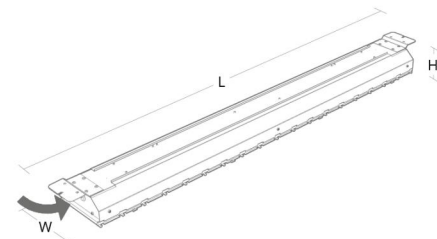

Arena Sport 1200 296mm Vit Medium 22190lm 4000K Ra>80 Ej dimbar

Enummer: 7214244
EAN: 5703821177207
SG nummer: 8246094306

Elektrisk

Systemeffekt: 156W
Spänning: 220-240V
Max. armaturer per brytare: B10: 5, B16: 8, C10: 8, C16: 13

Belysningslösning

Ljuskälla: LED
Lumen output: 22190lm
Armaturljusflöde: 142 lm/W
Färgtemperatur: 4000K
Färgtolkningsindex (CRI/Ra): Ra>80
MacAdams faktor: SDCM: 3
Brinntid: L80/B20>100.000
Brinntid: L90/B10>70.000
Lägsta omgivningstemperatur: -25°C
Ljusuttag: Direkt
Optik: Lins medel
Ljusspridning: Medium
UGR: UGR<22
Fotobiologisk säkerhet: RG 1

Drivdon/Dimming

Typ: Ej dimbar

Skydd

Isoleringsklass: Klass I

Energi och godkännanden

Innehåller en ljuskälla med energiklass: C
Breeam: Uppfyller Hea 01 för flimmerfritt ljus

Material och finish

Material: Stålblåt
Färg: Vit (RAL 9010, glans 25)
Avskärmning material: Akryl (PMMA)

Montering/anslutning

Montering: Utanpåliggande, Interiör
Modul: 1200 296mm
Anslutning: 5-polig skruvlös kopplingsplint med 5x2,5 mm2 genomgående ledningar

Mått

Längd (mm) L: 1263
Bredd (mm) W: 296
Höjd (mm) H: 80
Vikt (kg) brutto/netto: 10.2 / 10

Förpackning

Förpackning mått (mm): 1270 x 314 x 85