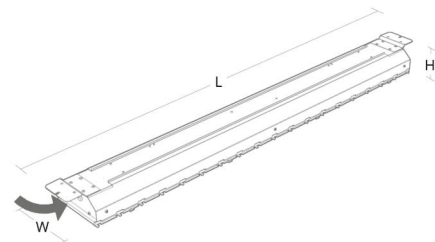

Arena Sport tillbehör 1200 296mm Vit Avrullningsbeslag för bollar

Enummer: 7214611
EAN: 5703821177535
SG nummer: 8249044874

Material och finish

Färg: Vit (RAL 9010, glans 25)

Montering/anslutning

Montering: Interiör
Modul: 1200 296mm

Mått

Längd (mm) L: 1205
Bredd (mm) W: 200
Höjd (mm) H: 48
Vikt (kg) brutto/netto: 1.2 / 1.2

Förpackning

Förpackning mått (mm): 1205 x 200 x 48

VDE Testing and Certification Institute		VDE	
VDE Test Report			
Report No.	253251-TL1-1		
VDE File No.	1052400-2115-0805/253251		
Date of issue	2018-09-03		
Laboratory	VDE Testing and Certification Institute		
Address	Merianstrasse 28 63069 Offenbach/Main, Germany		
Testing location/ address	Merianstrasse 28 63069 Offenbach/Main, Germany		
Applicant's name	SG Production A/S		
Applicant's address	Egestubben 15-26, 5270 ODENSE, DENMARK		
Applied standard(s)	DIN VDE 0710 Teil 13:1981-05		
Test item description	Technical luminaire, fixed		
Trade Mark	SG		
Type reference(s)	Arena Sport 1200 D 89W, Arena Sport 1200 D 176W		
Ratings	220 – 240 V a.c.; 50 / 60 Hz; 89W, 176W, IP23, class I		
Test sample condition	☒ Non-damaged sample		
Remark:			
Sample entry date	2018-08-13		
Date (s) of performance of tests	2018-08-29		
Tested by			
Name, Signature	Peter Kaufmann (Authorization of test report)		
Function	Testing engineer		
Verified by			
Name, Signature	Thomas Lieser		
Function	Reviewer		
Report No.	253251-TL1-1	Page	1 of 13
Disclaimer:			
This test report contains the result of a singular investigation carried out on the product submitted. A sample of this product was tested to found the accordance with the theoretical stated conditions or claims of the applicant. The test report does not entitle for the use of a VDE Certification Mark and considers solely the requirements of the specifications mentioned below. Whenever reference is made to this test report towards third party, this test report shall be made available on the very spot in full length.			

5 7 0 3 8 2 1 1 7 7 5 3 5