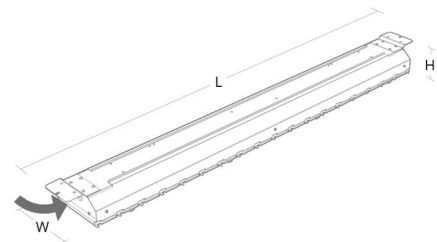

Arena Sport tillbehör 1500 156mm Vit Avrullningsbeslag för bollar

Enummer: 7214612
EAN: 5703821177528
SG nummer: 8249044887

Material och finish

Färg: Vit (RAL 9010, glans 25)

Montering/anslutning

Montering: Interiör
Modul: 1500 156mm

Mått

Längd (mm) L: 1705
Bredd (mm) W: 60
Höjd (mm) H: 19
Vikt (kg) brutto/netto: 1.2 / 1.2

Förpackning

Förpackning mått (mm): 1705 x 60 x 19

VDE Testing and Certification Institute		VDE
VDE Test Report		
Report No.	253251-TL1-1	
VDE File No.	1052400-2115-0805/253251	
Date of issue	2018-09-03	
Laboratory	VDE Testing and Certification Institute	
Address	Merianstrasse 28 63069 Offenbach/Main, Germany	
Testing location/ address	Merianstrasse 28 63069 Offenbach/Main, Germany	
Applicant's name	SG Production A/S	
Applicant's address	Egestubben 15-26, 5270 ODENSE, DENMARK	
Applied standard(s)	DIN VDE 0710 Teil 13:1981-05	
Test item description	Technical luminaire, fixed	
Trade Mark	SG	
Type reference(s)	Arena Sport 1200 D 89W, Arena Sport 1200 D 176W	
Ratings	220 – 240 V a.c.; 50 / 60 Hz; 89W, 176W, IP23, class I	
Test sample condition	☒ Non-damaged sample	
Remark:		
Sample entry date	2018-08-13	
Date (s) of performance of tests	2018-08-29	
Tested by:		
Name, Signature	Peter Kaufmann (Authorization of test report)	
Function	Testing engineer	
Verified by:		
Name, Signature	Thomas Lieser	
Function	Reviewer	
Report No.:	253251-TL1-1	Page 1 of 13
Disclaimer:		
This test report contains the result of a singular investigation carried out on the product submitted. A sample of this product was tested to found the accordance with the manufacturer's stated standards or claims of specifications. The test report does not entitle for the use of a VDE Certification Mark and considers solely the requirements of the specifications mentioned below. Whenever reference is made to this test report towards third party, this test report shall be made available on the very spot in full length.		

5 7 0 3 8 2 1 1 7 7 5 2 8