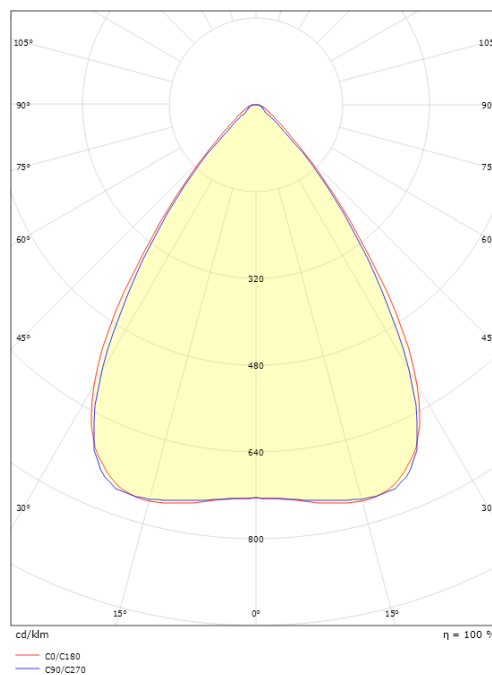

Montering/anslutning

Montering: Upphängd eller utanpåliggande, Interiör
 Modul: 1200
 Anslutning: 5-polig skruvlös kopplingsplint med 5x2,5 mm² genomgående ledningar

Mått

Längd (mm) L: 1194
 Bredd (mm) W: 138
 Höjd (mm) H: 63
 Vikt (kg) brutto/netto: 3.8 / 3.6

Förpackning

Förpackning mått (mm): 1285 x 148 x 65

5 7 0 3 8 2 1 1 7 4 4 7 3