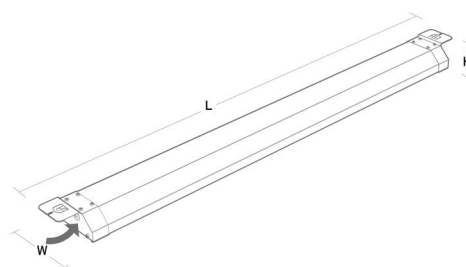

Montering/anslutning

Montering: Upphängd eller utanpåliggande, Interiör
 Modul: 1200
 Anslutning: 5-polig skruvlös kopplingsplint med 5x2,5 mm² genomgående ledningar

Mått

Längd (mm) L: 1194
 Bredd (mm) W: 138
 Höjd (mm) H: 63
 Vikt (kg) brutto/netto: 3.8 / 3.6

Förpackning

Förpackning mått (mm): 1285 x 148 x 65

5 7 0 3 8 2 1 1 7 4 4 7 3