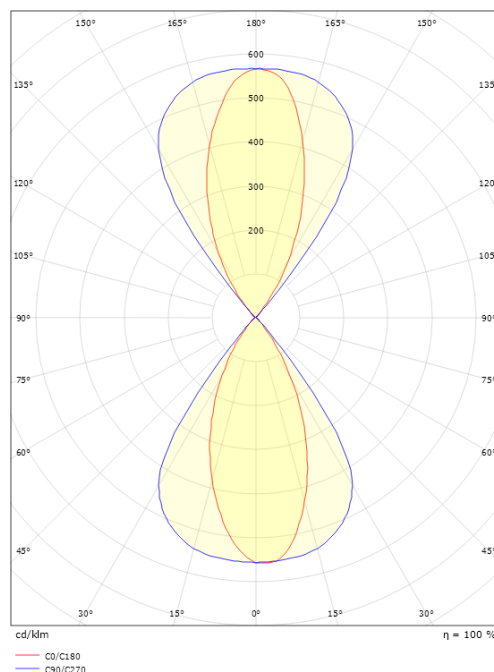

Längd (mm) L: 205
 Bredd (mm) W: 205
 Höjd (mm) H: 125
 Vikt (kg) brutto/netto: 2.63 / 2.385

Förpackning

Förpackning mått (mm): 220 x 212 x 137

7 0 2 1 9 8 6 4 1 7 1 2 8