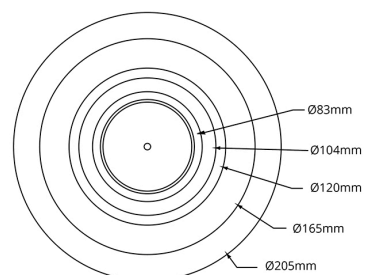

Avlastningsplatta Panel viktfordelning Plast

Enummer: 7470399
EAN: 7021989001096
SG nummer: 900109

Material och finish

Material:

Montering/anslutning

Montering:

Mått

Längd (mm) L: 400
Bredd (mm) W: 400
Höjd (mm) H: 1
Vikt (kg) brutto/netto: 0.228 / 0.19

Förpackning

Förpackning mått (mm): 400 x 400 x 1

Plast

Interiör

7 0 2 1 9 8 9 0 0 1 0 9 6