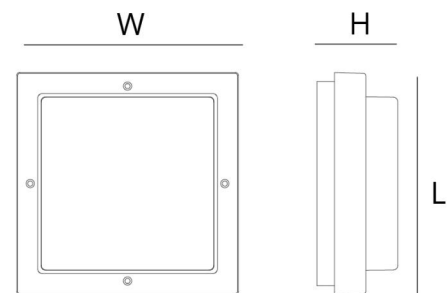

Montering/anslutning

Montering: Utanpåliggande, Interiör / Utomhus
 Anslutning: Skruvlös kopplingsplint

Mått

Längd (mm) L: 240
 Bredd (mm) W: 240
 Höjd (mm) H: 80
 Vikt (kg) brutto/netto: 2.136 / 1.78

Förpackning

Förpackning mått (mm): 240 x 240 x 80

7 0 2 1 9 8 6 1 1 1 8 7 3