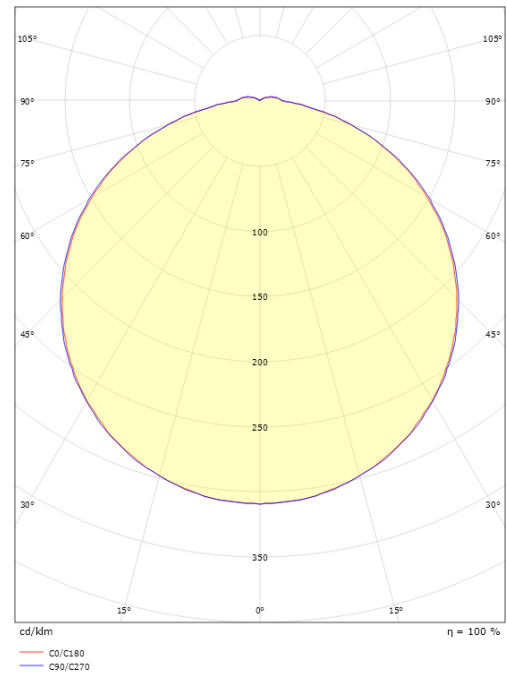

Montering/anslutning

Montering: Utanpåliggande, Interiör / Utomhus
 Anslutning: Skruvlös kopplingsplint

Mått

Längd (mm) L: 240
 Bredd (mm) W: 240
 Höjd (mm) H: 80
 Vikt (kg) brutto/netto: 2.136 / 1.78

Förpackning

Förpackning mått (mm): 240 x 240 x 80

7 0 2 1 9 8 6 1 1 1 8 7 3