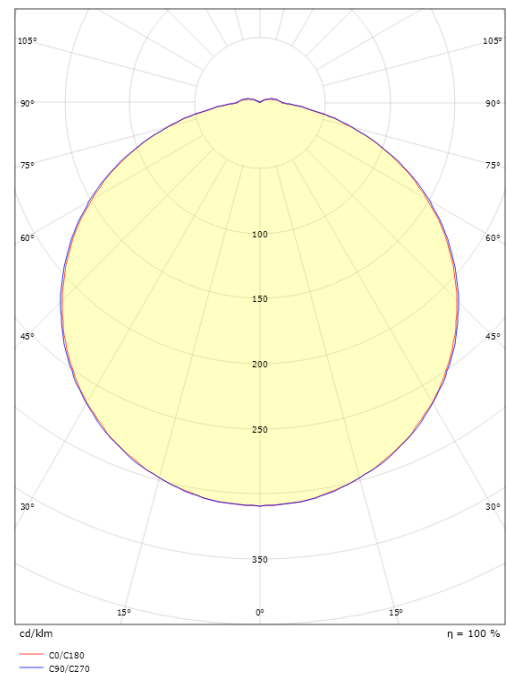

**Mått**

Längd (mm) L: 240  
 Bredd (mm) W: 240  
 Höjd (mm) H: 80  
 Vikt (kg) brutto/netto: 2.136 / 1.69

**Förpackning**

Förpackning mått (mm): 240 x 240 x 80

7 0 2 1 9 8 6 2 3 1 8 7 8