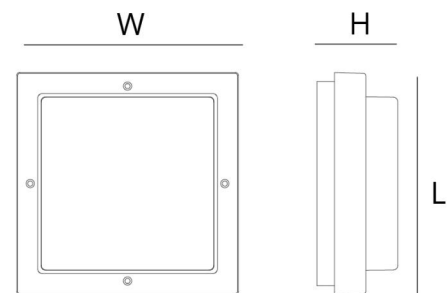

**Material och finish**

Material: Aluminium  
 Färg: Grafit  
 Avskärmning material: UV-stabiliserad polykarbonat

**Montering/anslutning**

Montering: Utanpåliggande, Interiör / Utomhus  
 Anslutning: Skruvlös kopplingsplint

**Mått**

Längd (mm) L: 240  
 Bredd (mm) W: 240  
 Höjd (mm) H: 80  
 Vikt (kg) brutto/netto: 2.136 / 1.69

**Förpackning**

Förpackning mått (mm): 240 x 240 x 80

7 0 2 1 9 8 6 2 3 1 8 7 8