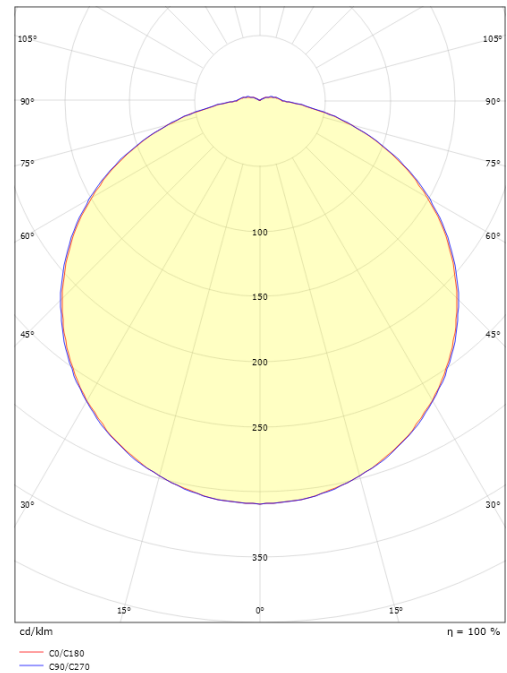

Montering/anslutning

Montering: Utanpåliggande, Interiör / Utomhus
 Anslutning: Skruvlös kopplingsplint

Mått

Längd (mm) L: 240
 Bredd (mm) W: 240
 Höjd (mm) H: 80
 Vikt (kg) brutto/netto: 2.136 / 1.9

Förpackning

Förpackning mått (mm): 240 x 240 x 80

7 0 2 1 9 8 6 1 1 8 8 0