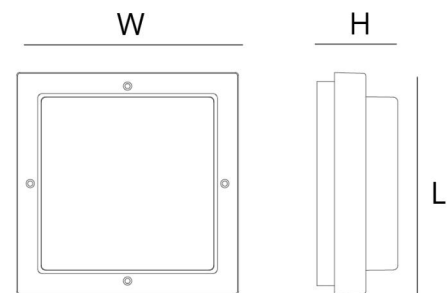

Montering/anslutning

Montering: Utanpåliggande, Interiör / Utomhus
 Anslutning: Skruvlös kopplingsplint

Mått

Längd (mm) L: 240
 Bredd (mm) W: 240
 Höjd (mm) H: 80
 Vikt (kg) brutto/netto: 2.136 / 1.9

Förpackning

Förpackning mått (mm): 240 x 240 x 80

7 0 2 1 9 8 6 1 1 8 8 0