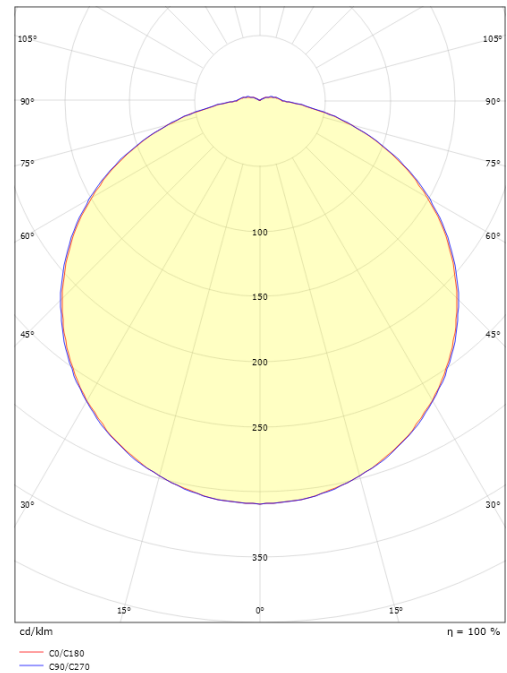

Mått

Längd (mm) L: 240
 Bredd (mm) W: 240
 Höjd (mm) H: 80
 Vikt (kg) brutto/netto: 2.136 / 1.9

Förpackning

Förpackning mått (mm): 240 x 240 x 80

7 0 2 1 9 8 6 2 3 1 8 8 5