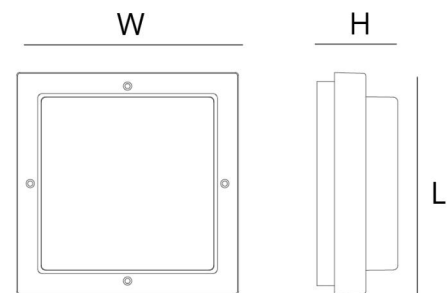

Material och finish

Material: Aluminium
 Färg: Grafit
 Avskärmning material: UV-stabiliserad polykarbonat

Montering/anslutning

Montering: Utanpåliggande, Interiör / Utomhus
 Anslutning: Skruvlös kopplingsplint

Mått

Längd (mm) L: 240
 Bredd (mm) W: 240
 Höjd (mm) H: 80
 Vikt (kg) brutto/netto: 2.136 / 1.9

Förpackning

Förpackning mått (mm): 240 x 240 x 80

7 0 2 1 9 8 6 2 3 1 8 8 5