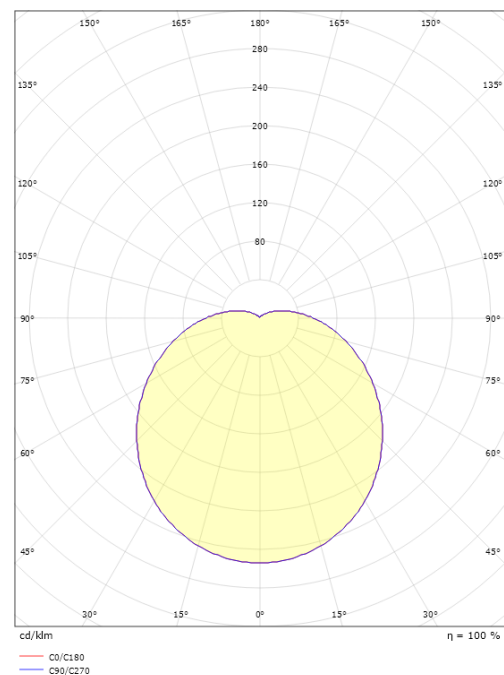

Calando Borstat stål 650lm 3000K Ra>80 Bakkantsdimmer

Enummer: 7500309
EAN: 7021982975141
SG nummer: 297514

Elektrisk

Systemeffekt: 11W
Spänning: 220-240V
Max. armaturer per brytare: B10: 33, B16: 52, C10: 40, C16: 64

Belysningslösning

Ljuskälla: LED
Lumen output: 650lm
Armaturljusflöde: 59 lm/W
Färgtemperatur: 3000K
Färgtolkningsindex (CRI/Ra): Ra>80
MacAdams faktor: SDCM: 3
Brinntid: L70/B50>50.000
Ljusuttag: Direkt
Optik: Glas opalt
Ljusspridning: 120°
Fotobiologisk säkerhet: RG 0

Drivdon/Dimming

Typ: Bakkantsdimmer

Skydd

Isoleringsklass: Klass II

Energi och godkännanden

Innehåller en ljuskälla med energiklass: E
Breeam: Uppfyller Hea 01 för flimmerfritt ljus
Byggvarubedömning: Ja

Material och finish

Material: Aluminium
Färg: Borstat stål
Avskärmning material: Glas

Montering/anslutning

Montering: Utanpåliggande, Interiör
Anslutning: Skruvlös kopplingsplint

Mått

Längd (mm) L: 280
Bredd (mm) W: 280
Höjd (mm) H: 100
Vikt (kg) brutto/netto: 2.652 / 2.21

Förpackning

Förpackning mått (mm): 300 x 300 x 160

7 0 2 1 9 8 2 9 7 5 1 4 1