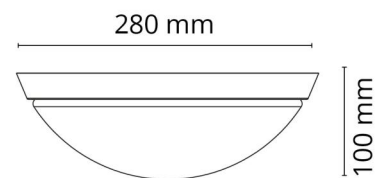

Material och finish

Material: Aluminium
 Färg: Borstat stål
 Avskärmning material: Glas

Montering/anslutning

Montering: Utanpåliggande, Interiör
 Anslutning: Skruvlös kopplingsplint

Mått

Längd (mm) L: 280
 Bredd (mm) W: 280
 Höjd (mm) H: 100
 Vikt (kg) brutto/netto: 2.652 / 2.21

Förpackning

Förpackning mått (mm): 300 x 300 x 160

7 0 2 1 9 8 2 9 7 5 1 4 1