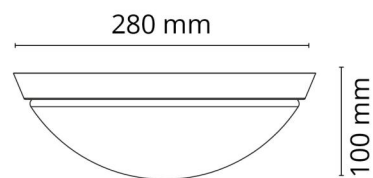

Energi och godkännanden

Breem: Uppfyller Hea 01 för flimmerfritt ljus

Material och finish

Material: Aluminium
Färg: Borstat stål
Avskärmning material: Glas

Montering/anslutning

Montering: Utanpåliggande, Interiör
Anslutning: Skruvlös kopplingsplint

Mått

Längd (mm) L: 280
Bredd (mm) W: 280
Höjd (mm) H: 100
Vikt (kg) brutto/netto: 2.316 / 1.93

Förpackning

Förpackning mått (mm): 300 x 300 x 160

7 0 2 1 9 8 2 9 7 5 1 2 7