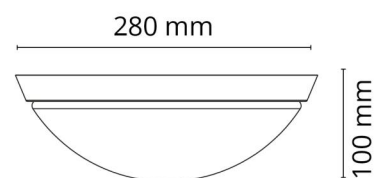

Montering/anslutning

Montering: Utanpåliggande, Interiör
Anslutning: Skruvlös kopplingsplint

Mått

Längd (mm) L: 280
Bredd (mm) W: 280
Höjd (mm) H: 100
Vikt (kg) brutto/netto: 2.04 / 1.7

Förpackning

Förpackning mått (mm): 300 x 300 x 150