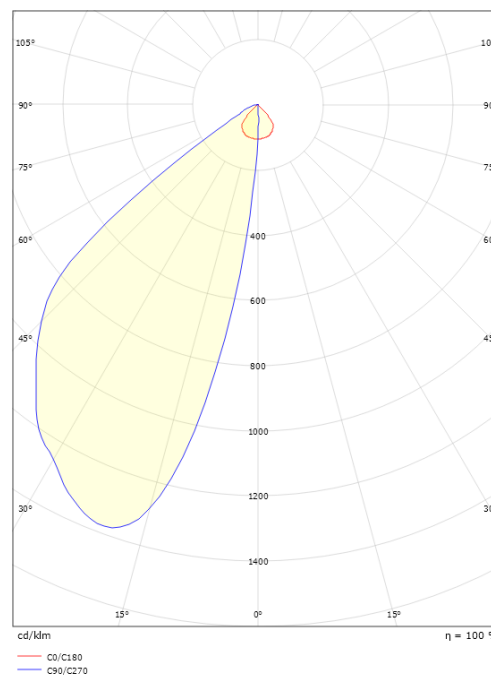

Callisto Pollare Grafit 60lm 2700K Ra>80 Bakkantsdimmer

Enummer: 7748142
EAN: 7021989231073
SG nummer: 923107

Elektrisk

Systemeffekt: 3W
Spänning: 220-240V
Max. armaturer per brytare: B10: 115, B16: 184, C10: 134, C16: 215

Belysningslösning

Ljuskälla: LED
Lumen output: 60lm
Armaturljusflöde: 20 lm/W
Färgtemperatur: 2700K
Färgtolkningsindex (CRI/Ra): Ra>80
MacAdams faktor: SDCM: 3
Brinntid: L70/B50>50.000
Ljusuttag: Direkt/Asymmetrisk
Optik: Glas klart
Ljusspridning: 65°/85°

Drivdon/Dimming

Typ: Bakkantsdimmer

Skydd

Isoleringsklass: Klass I

Energi och godkännanden

Innehåller en ljuskälla med energiklass: F
Breeam: Uppfyller Hea 01 för flimmerfritt ljus

Material och finish

Material: Aluminium
Färg: Grafit
Avskärmning material: Härdat glas

Montering/anslutning

Montering: Utomhus
Anslutning: Skruvlös kopplingsplint

Mått

Bredd (mm) W: 180
Höjd (mm) H: 600
Djup (D): 100
Vikt (kg) brutto/netto: 2.28 / 1.9

Förpackning

Förpackning mått (mm): 615 x 188 x 108

7 0 2 1 9 8 9 2 3 1 0 7 3