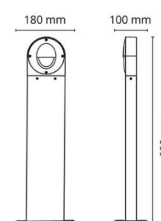

### Montering/anslutning

Montering: Utomhus  
 Anslutning: Skruvlös kopplingsplint

### Mått

Bredd (mm) W: 180  
 Höjd (mm) H: 600  
 Djup (D): 100  
 Vikt (kg) brutto/netto: 2.28 / 1.9

### Förpackning

Förpackning mått (mm): 615 x 188 x 108

7 0 2 1 9 8 9 2 3 1 0 7 3