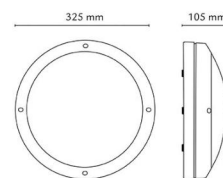

Mått

Höjd (mm) H: 120
 Diameter (mm) D: 325
 Vikt (kg) brutto/netto: 2.35 / 1.94

Förpackning

Förpackning mått (mm): 340 x 340 x 120

7 0 2 1 9 8 6 4 3 8 6 6 6