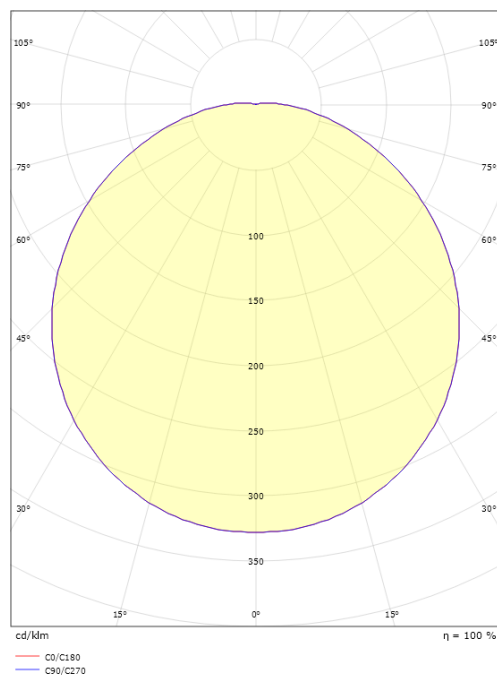

Mått

Höjd (mm) H: 120
 Diameter (mm) D: 325
 Vikt (kg) brutto/netto: 2.35 / 1.94

Förpackning

Förpackning mått (mm): 340 x 340 x 120

7 0 2 1 9 8 6 4 3 8 6 6 6