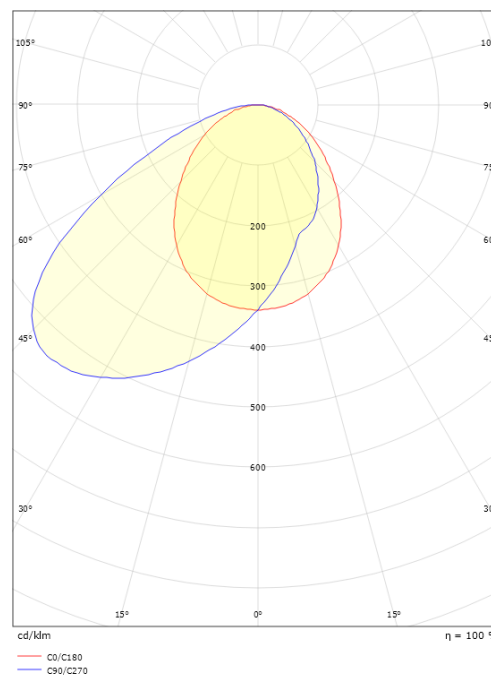

Capella IsoSafe Vit 60lm 2700K Ra>80 Bakkantsdimmer

Enummer: 7473473
EAN: 7021989120308
SG nummer: 912030

Elektrisk

Systemeffekt: 2W
Spänning: 220-240V

Belysningslösning

Ljuskälla: LED
Lumen output: 60lm
Armaturljusflöde: 30 lm/W
Färgtemperatur: 2700K
Färgtolkningsindex (CRI/Ra): Ra>80
MacAdams faktor: SDCM: 3
Brinntid: L80/B50>50.000
Ljusuttag: Direkt/Asymmetrisk

Drivdon/Dimming

Typ: Bakkantsdimmer

Skydd

Isoleringsklass: Klass II

Energi och godkännanden

Innehåller en ljuskälla med energiklass: G
Breeam: Uppfyller Hea 01 för flimmerfritt ljus

Material och finish

Material: Aluminium
Färg: Vit (RAL 9003)

Montering/anslutning

Montering: Infäld, Interiör
Anslutning: Skruvlös kopplingsplint

Mått

Längd (mm) L: 90
Bredd (mm) W: 90
Höjd (mm) H: 90
Djup (D): 50
Håldiameter (mm): 83
Vikt (kg) brutto/netto: 0.294 / 0.245

Förpackning

Förpackning mått (mm): 110 x 105 x 80

7 0 2 1 9 8 9 1 2 0 3 0 8