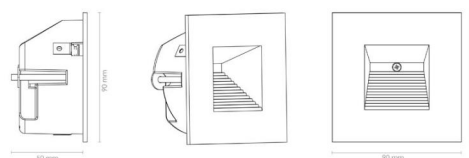

Capella IsoSafe Vit 60lm 2700K Ra>80 Bakkantsdimmer

Enummer: 7473473
EAN: 7021989120308
SG nummer: 912030

Elektrisk

Systemeffekt: 2W
Spänning: 220-240V

Belysningslösning

Ljuskälla: LED
Lumen output: 60lm
Armaturljusflöde: 30 lm/W
Färgtemperatur: 2700K
Färgtolkningsindex (CRI/Ra): Ra>80
MacAdams faktor: SDCM: 3
Brinntid: L80/B50>50.000
Ljusuttag: Direkt/Asymmetrisk

Drivdon/Dimming

Typ: Bakkantsdimmer

Skydd

Isoleringsklass: Klass II

Energi och godkännanden

Innehåller en ljuskälla med energiklass: G
Breeam: Uppfyller Hea 01 för flimmerfritt ljus

Material och finish

Material: Aluminium
Färg: Vit (RAL 9003)

Montering/anslutning

Montering: Infäld, Interiör
Anslutning: Skruvlös kopplingsplint

Mått

Längd (mm) L: 90
Bredd (mm) W: 90
Höjd (mm) H: 90
Djup (D): 50
Håldiameter (mm): 83
Vikt (kg) brutto/netto: 0.294 / 0.245

Förpackning

Förpackning mått (mm): 110 x 105 x 80

7 0 2 1 9 8 9 1 2 0 3 0 8