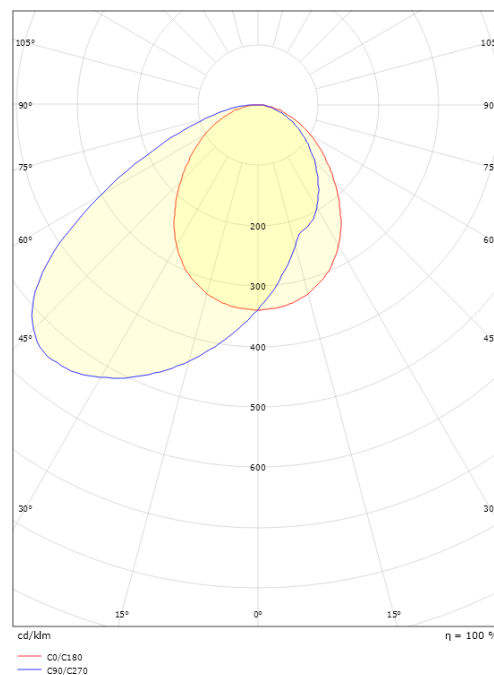

Förpackning

Förpackning mått (mm): 110 x 105 x 80

7 0 2 1 9 8 9 1 2 0 3 1 5