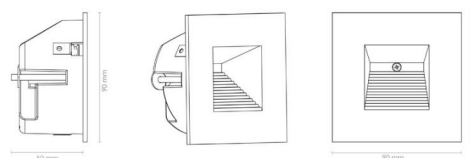

Montering/anslutning

Montering: Infäld, Interiör
 Anslutning: Skruvlös kopplingsplint

Mått

Längd (mm) L: 90
 Bredd (mm) W: 90
 Höjd (mm) H: 90
 Djup (D): 50
 Håldiameter (mm): 83
 Vikt (kg) brutto/netto: 0.294 / 0.245

Förpackning

Förpackning mått (mm): 110 x 105 x 80

7 0 2 1 9 8 9 1 2 0 3 1 5